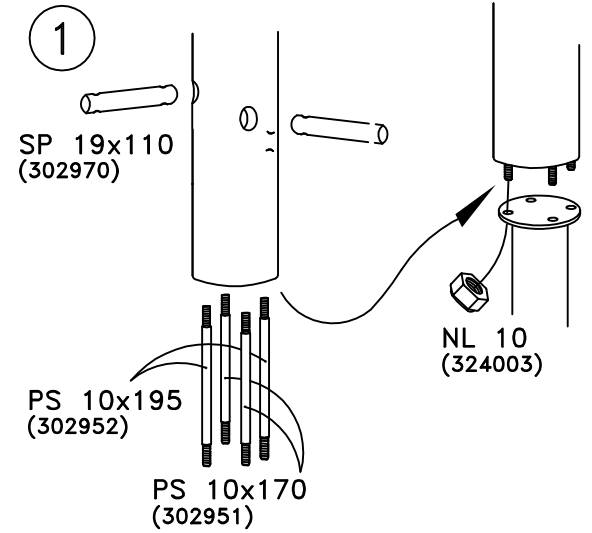

120222

120232

3x24h !

≥C20/25
S1-S3
(EN 206-1)

101

	125031
	0,58m 12501310
	1,00m 41008410
NL	
PS	
SP	

HAGS ANEBY, SWEDEN
+46(0)380-47300
www.hags.com

1222