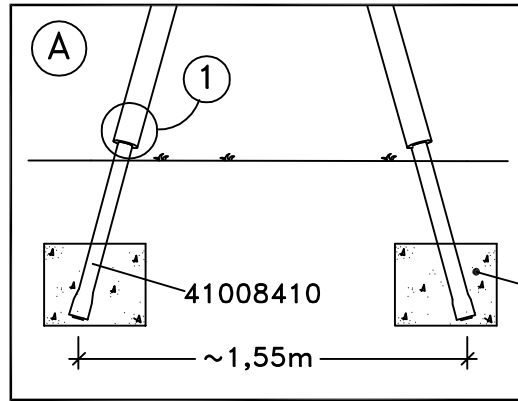

120222

120232

3x24h !

≥C20/25
S1-S3
(EN 206-1)

101

	125031
	0,58m 12501310
	1,00m 41008410
NL	
PS	
SP	

HAGS ANEBY, SWEDEN
+46(0)380-47300
www.hags.com

1222