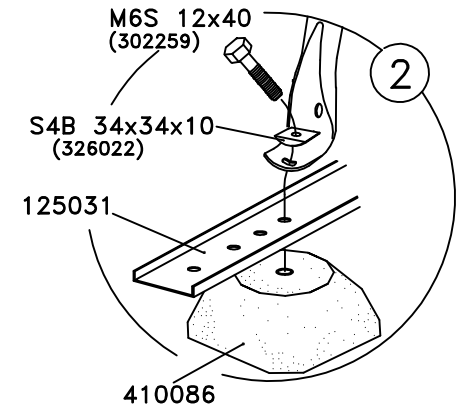

120222

120232

3x24h !

≥C20/25
S1-S3
(EN 206-1)

101

	125031
	0,58m 12501310
	1,00m 41008410
NL	
PS	
SP	

HAGS ANEBY, SWEDEN
+46(0)380-47300
www.hags.com

1222