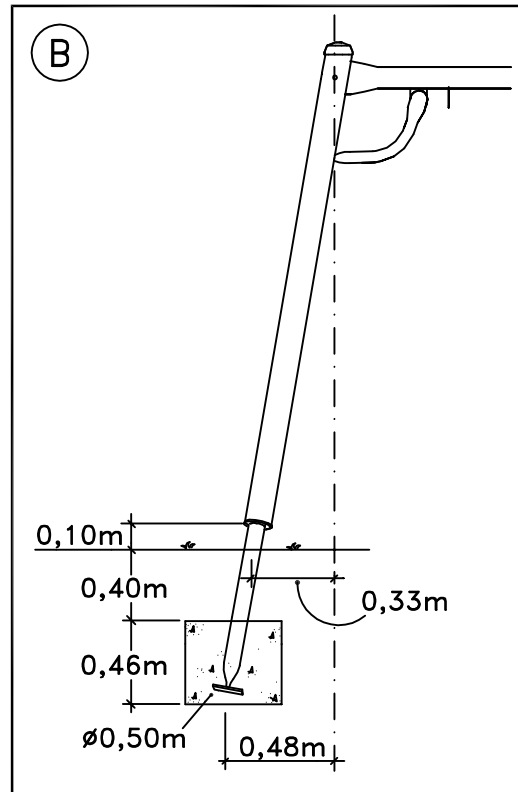

120222

120232

3x24h !

≥C20/25
S1-S3
(EN 206-1)

101

	125031
	0,58m 12501310
	1,00m 41008410
NL	
PS	
SP	

HAGS ANEBY, SWEDEN
+46(0)380-47300
www.hags.com

1222