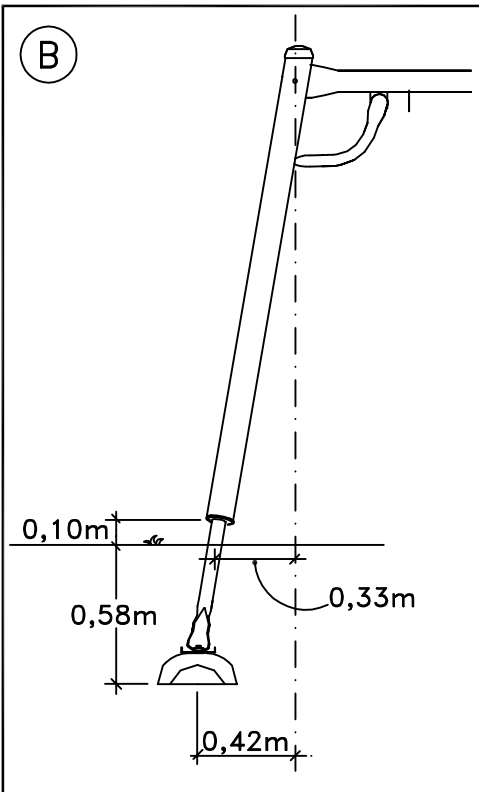

120222

120232

3x24h !

≥C20/25
S1-S3
(EN 206-1)

101

	125031
	0,58m 12501310
	1,00m 41008410
NL	
PS	
SP	

HAGS ANEBY, SWEDEN
+46(0)380-47300
www.hags.com

1222