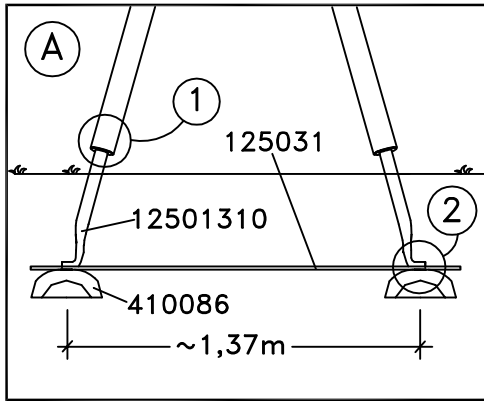

120222

120232

3x24h !

≥C20/25
S1-S3
(EN 206-1)

101

	125031
	0,58m 12501310
	1,00m 41008410
NL	
PS	
SP	

HAGS ANEBY, SWEDEN
+46(0)380-47300
www.hags.com

1222