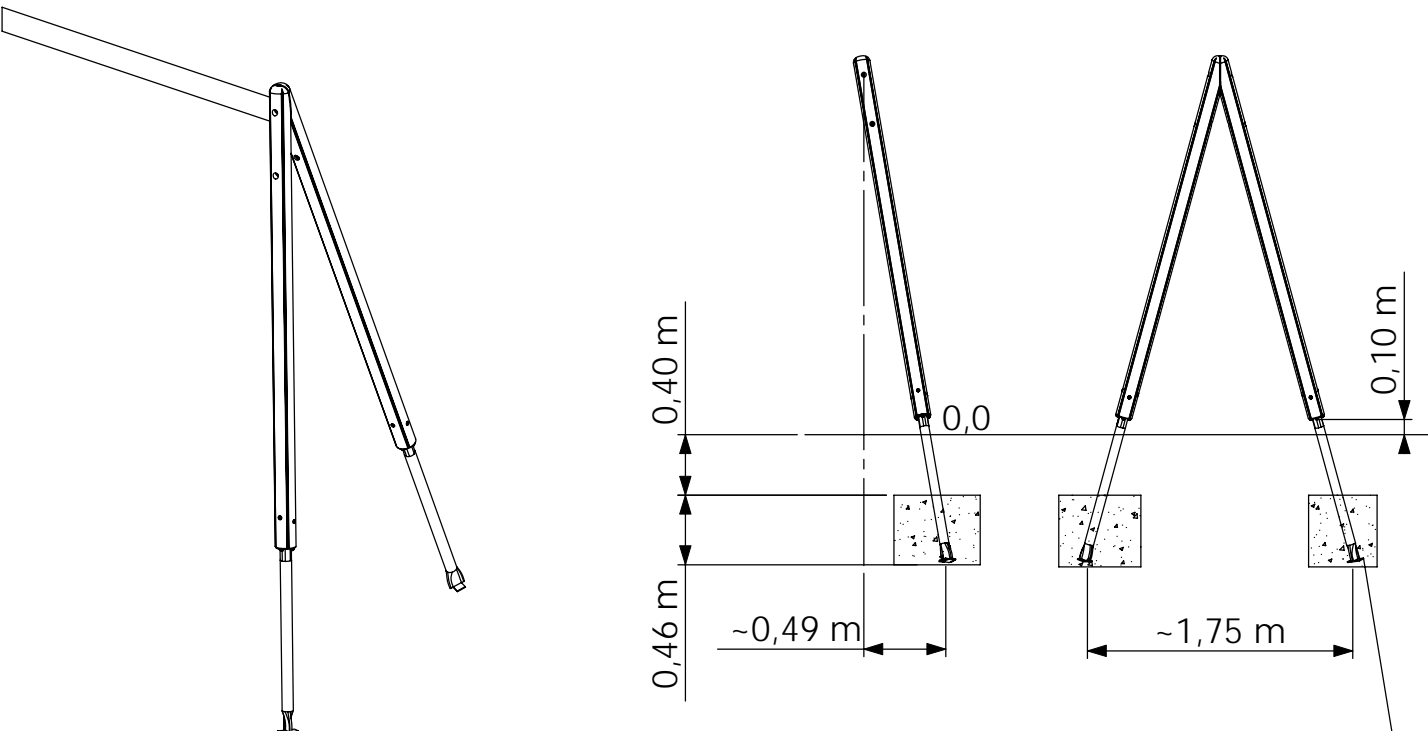

NR.	NAME/DIMENSION	ART. NR.	QTY
2	350x350x130 mm	410086	2
3	1900x127 mm	125031	1
4	M6S M12x40	302259	2
5	S4B M12, 34x34x10mm	326022	2
6	Ø60x550 mm	12501310	2
7	PS Ø10x170	302951	4
8	PS Ø10x195	302952	4
9	M6M A2 M10	324003	8
10	Ø19x110 mm	302970	4

<b>HAGS</b>	ANEBY, SWEDEN +46(0)380-47300 www.hags.com				
	Swing 1220 I (2)				
					2008-10-17

4x24h !

≥C20/25  
S1-S3

101

NR.	NAME/DIMENSION	ART.NR	QTY
2	PS Ø10x170	302951	4
3	PS Ø10x195	302952	4
4	M6M A2 M10	324003	8
5	Ø19x110 mm	302970	4
6	Ø60x1000 mm	410081410	2