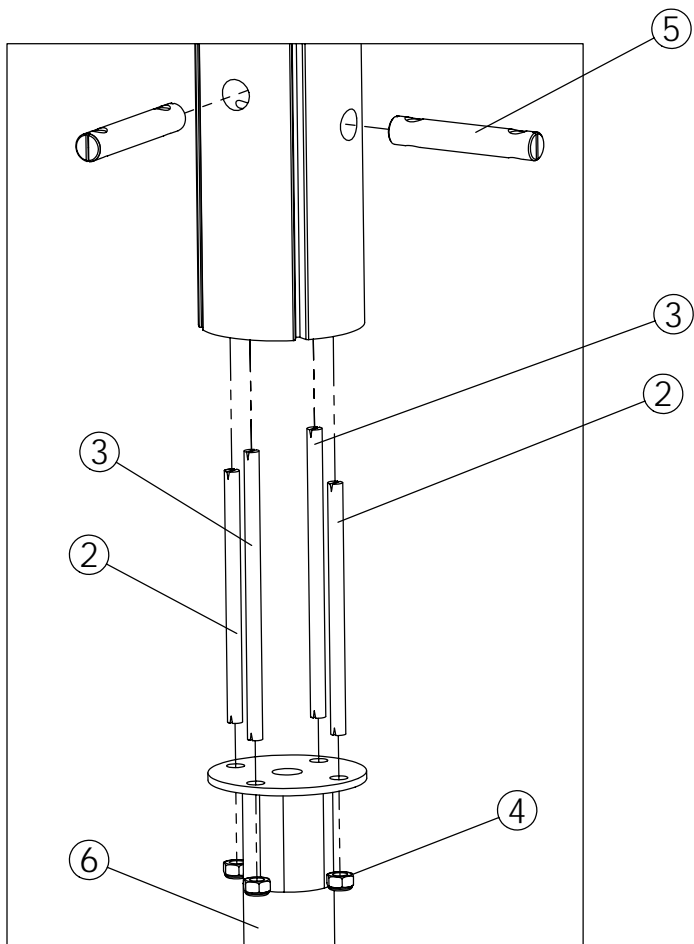

NR.	NAME/DIMENSION	ART. NR.	QTY
2	350x350x130 mm	410086	2
3	1900x127 mm	125031	1
4	M6S M12x40	302259	2
5	S4B M12, 34x34x10mm	326022	2
6	Ø60x550 mm	12501310	2
7	PS Ø10x170	302951	4
8	PS Ø10x195	302952	4
9	M6M A2 M10	324003	8
10	Ø19x110 mm	302970	4

<b>HAGS</b>	ANEBY, SWEDEN +46(0)380-47300 www.hags.com				
	Swing 1220 I (2)				
					2008-10-17

4x24h !

≥C20/25  
S1-S3

101

NR.	NAME/DIMENSION	ART.NR	QTY
2	PS Ø10x170	302951	4
3	PS Ø10x195	302952	4
4	M6M A2 M10	324003	8
5	Ø19x110 mm	302970	4
6	Ø60x1000 mm	410081410	2