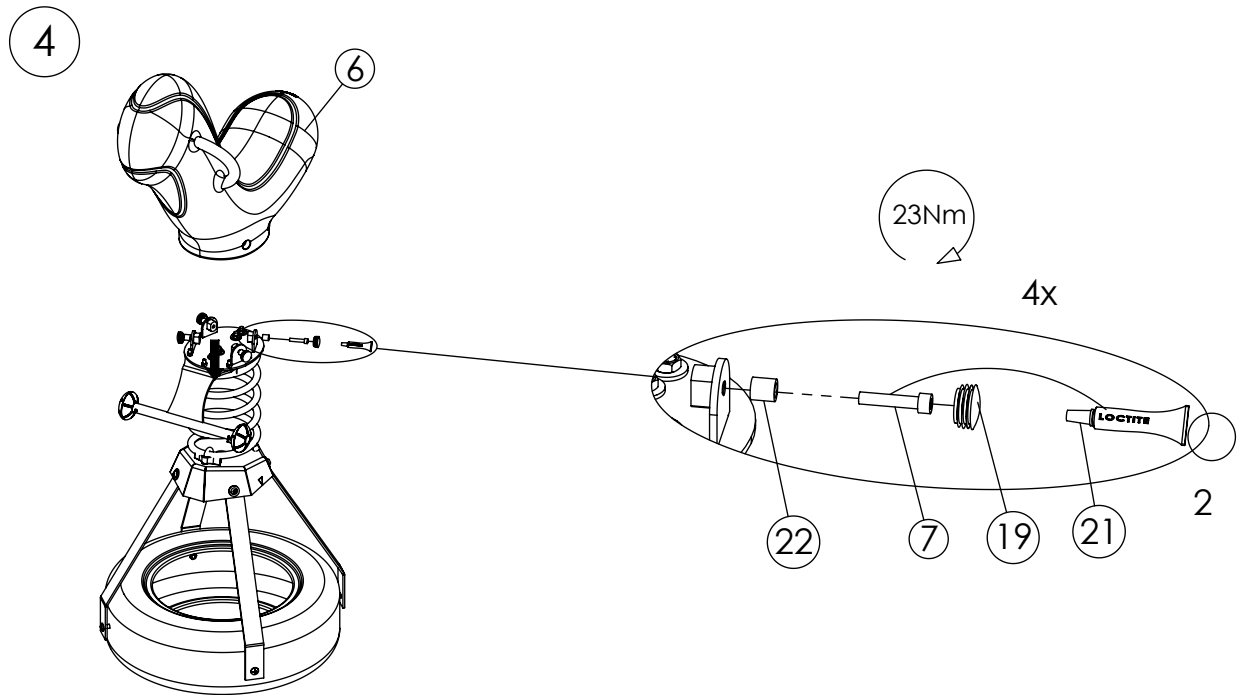

2015-10-20 8

NR.	Description MA	Item Number	QTY
1	Cage Nut M10 4,8-5,5 mm	324809	4
2	100x100x3 mm	127041/12704110	1
3	570x50x5 mm	127040/12704010	4
4	620x185 mm (15")	150430	1
5	MVBF M10x30 mm PH4	304651	4
6	M6S M10x30 mm	8008373 (302208)	1
7	Cage Nut M10 1,8-3,2	8008815	1
8	MRT-GF M5x12 mm	312258	4
9	M6M-8 FZB M10	324113	4
10	Ø11x50x3 mm	326009	4
11	Loctite 270 3ml	262543	1
12	K6S M10x30 mm	8008453 (302508)	4
13	Ø10,5x28x3 mm	8008832 (326003)	4
14	420x170 mm	8049204	1

**HAGS** ANEBY, SWEDEN  
+46(0)380-47300  
www.hags.com

**Klump  
121 312  
2 ( 3 )**

2015-10-20 8

NR.	Description MA	Item Number	Qty
1	420x170 mm	8049204	1
2	456 x 188 mm	12131212	1
3	Ø9x18x2 mm	8008849 (326017)	3
4	K6S M8x30 mm	302500	3
5	Lock Nut M8	8008795	3
6	874 x 655 mm	12131210-01	1
7	MC6S M8x40 mm	302615	4
19	Ø28/18x12 mm	260696	4
21	Loctite 270 3ml	262543	1
22	Ø15/10 x 16 mm	8005599	4