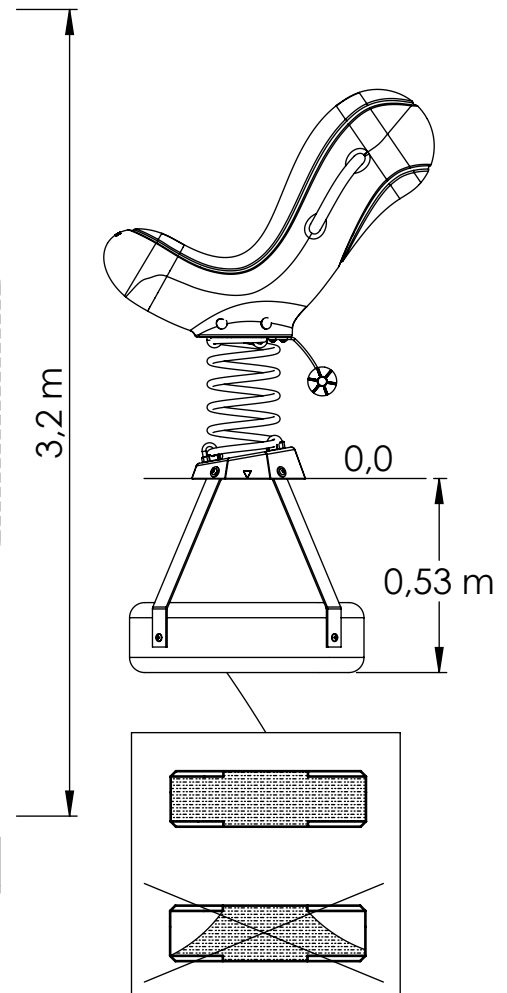

L1=L2  
W1=W2

Description MA	Item Number	Qty
456 x 188 mm	12131212	1
874 x 655 mm	12131210-01	1
Ø10,5x28x3 mm	8008832 (326003)	4
Cage Nut M10 4,8-5,5 mm	324809	4
100x100x3 mm	127041/12704110	1
570x50x5 mm	127040/12704010	4
620x185 mm (15")	150430	1
MVBF M10x30 mm PH4	304651	4
M6S M10x30 mm	8008373 (302208)	1
Ø9x18x2 mm	8008849 (326017)	3
Cage Nut M10 1,8-3,2	8008815	1
Lock Nut M8	8008795	3
MRT-GF M5x12 mm	312258	4
K6S M8x30 mm	302500	3
K6S M10x30 mm	8008453 (302508)	4
Ø28/18x12 mm	260696	4
Ø11x50x3 mm	326009	4
M6M-8 FZB M10	324113	4
Loctite 270 3ml	262543	1
420x170 mm	8049204	1
MC6S M8x40 mm	302615	4
Ø15/10 x 16 mm	8005599	4

2015-10-20 8

NR.	Description MA	Item Number	QTY
1	Cage Nut M10 4,8-5,5 mm	324809	4
2	100x100x3 mm	127041/12704110	1
3	570x50x5 mm	127040/12704010	4
4	620x185 mm (15")	150430	1
5	MVBF M10x30 mm PH4	304651	4
6	M6S M10x30 mm	8008373 (302208)	1
7	Cage Nut M10 1,8-3,2	8008815	1
8	MRT-GF M5x12 mm	312258	4
9	M6M-8 FZB M10	324113	4
10	Ø11x50x3 mm	326009	4
11	Loctite 270 3ml	262543	1
12	K6S M10x30 mm	8008453 (302508)	4
13	Ø10,5x28x3 mm	8008832 (326003)	4
14	420x170 mm	8049204	1

**HAGS** ANEBY, SWEDEN  
+46(0)380-47300  
www.hags.com

**Klump  
121 312  
2 ( 3 )**

2015-10-20 8

NR.	Description MA	Item Number	Qty
1	420x170 mm	8049204	1
2	456 x 188 mm	12131212	1
3	Ø9x18x2 mm	8008849 (326017)	3
4	K6S M8x30 mm	302500	3
5	Lock Nut M8	8008795	3
6	874 x 655 mm	12131210-01	1
7	MC6S M8x40 mm	302615	4
19	Ø28/18x12 mm	260696	4
21	Loctite 270 3ml	262543	1
22	Ø15/10 x 16 mm	8005599	4