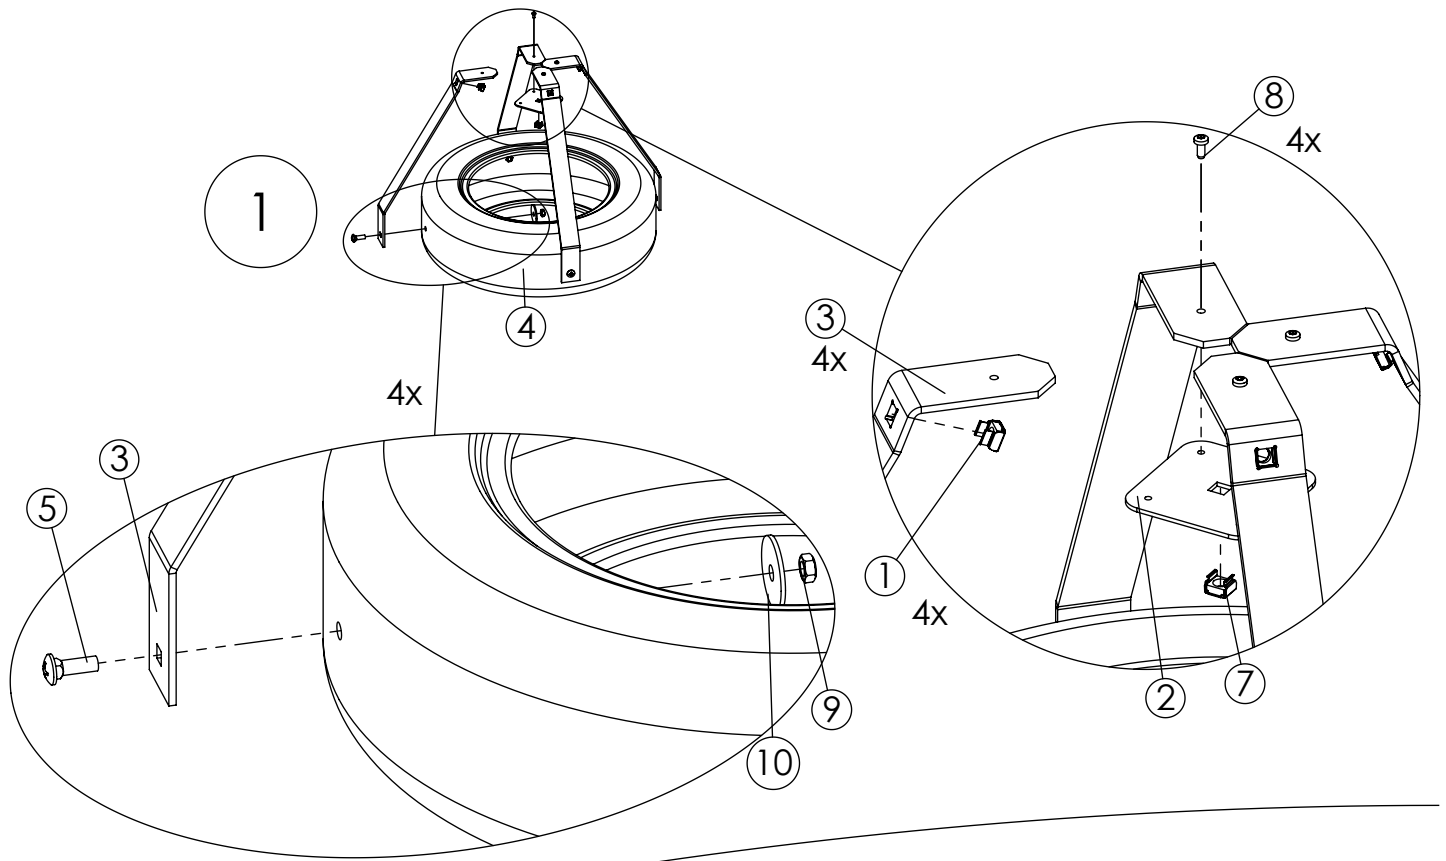

L1=L2  
W1=W2

Description MA	Item Number	Qty
456 x 188 mm	12131212	1
874 x 655 mm	12131210-01	1
Ø10,5x28x3 mm	8008832 (326003)	4
Cage Nut M10 4,8-5,5 mm	324809	4
100x100x3 mm	127041/12704110	1
570x50x5 mm	127040/12704010	4
620x185 mm (15")	150430	1
MVBF M10x30 mm PH4	304651	4
M6S M10x30 mm	8008373 (302208)	1
Ø9x18x2 mm	8008849 (326017)	3
Cage Nut M10 1,8-3,2	8008815	1
Lock Nut M8	8008795	3
MRT-GF M5x12 mm	312258	4
K6S M8x30 mm	302500	3
K6S M10x30 mm	8008453 (302508)	4
Ø28/18x12 mm	260696	4
Ø11x50x3 mm	326009	4
M6M-8 FZB M10	324113	4
Loctite 270 3ml	262543	1
420x170 mm	8049204	1
MC6S M8x40 mm	302615	4
Ø15/10 x 16 mm	8005599	4

2015-10-20 8

NR.	Description MA	Item Number	QTY
1	Cage Nut M10 4,8-5,5 mm	324809	4
2	100x100x3 mm	127041/12704110	1
3	570x50x5 mm	127040/12704010	4
4	620x185 mm (15")	150430	1
5	MVBF M10x30 mm PH4	304651	4
6	M6S M10x30 mm	8008373 (302208)	1
7	Cage Nut M10 1,8-3,2	8008815	1
8	MRT-GF M5x12 mm	312258	4
9	M6M-8 FZB M10	324113	4
10	Ø11x50x3 mm	326009	4
11	Loctite 270 3ml	262543	1
12	K6S M10x30 mm	8008453 (302508)	4
13	Ø10,5x28x3 mm	8008832 (326003)	4
14	420x170 mm	8049204	1