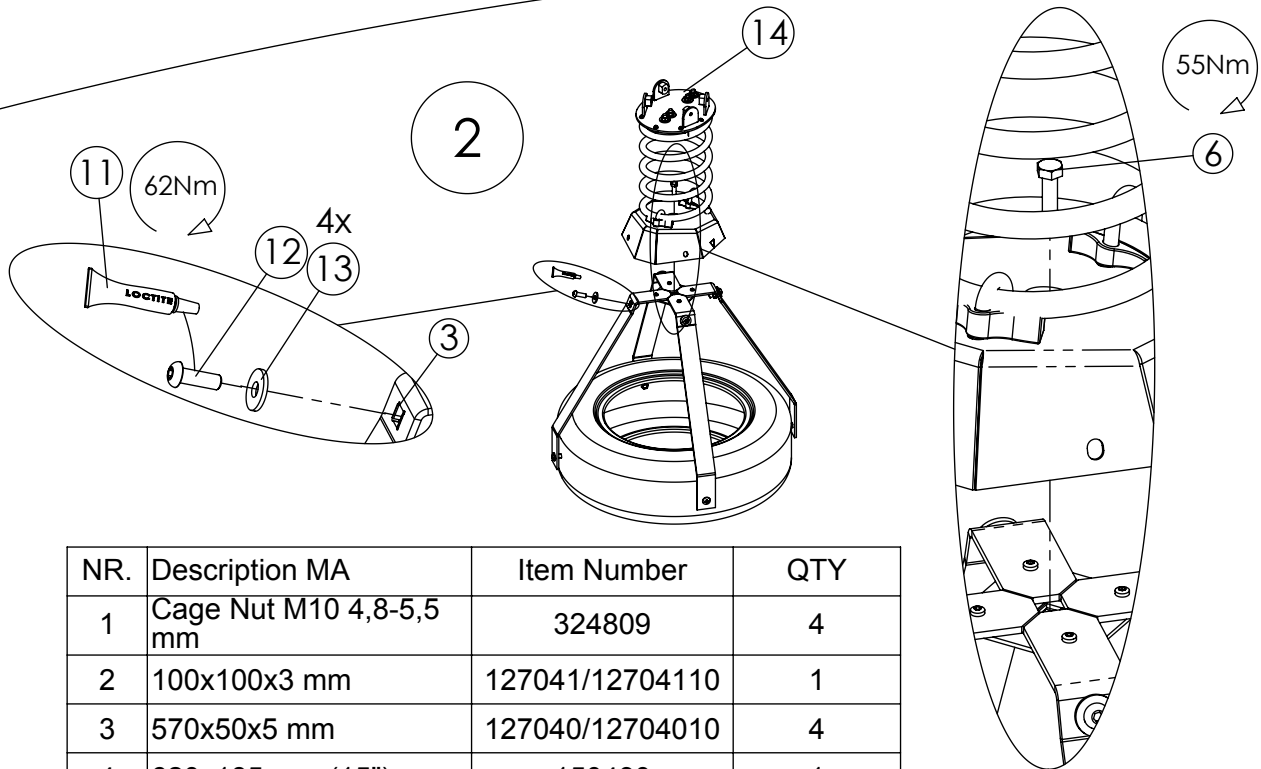

L1=L2  
W1=W2

Description MA	Item Number	Qty
456 x 188 mm	12131212	1
874 x 655 mm	12131210-01	1
Ø10,5x28x3 mm	8008832 (326003)	4
Cage Nut M10 4,8-5,5 mm	324809	4
100x100x3 mm	127041/12704110	1
570x50x5 mm	127040/12704010	4
620x185 mm (15")	150430	1
MVBF M10x30 mm PH4	304651	4
M6S M10x30 mm	8008373 (302208)	1
Ø9x18x2 mm	8008849 (326017)	3
Cage Nut M10 1,8-3,2	8008815	1
Lock Nut M8	8008795	3
MRT-GF M5x12 mm	312258	4
K6S M8x30 mm	302500	3
K6S M10x30 mm	8008453 (302508)	4
Ø28/18x12 mm	260696	4
Ø11x50x3 mm	326009	4
M6M-8 FZB M10	324113	4
Loctite 270 3ml	262543	1
420x170 mm	8049204	1
MC6S M8x40 mm	302615	4
Ø15/10 x 16 mm	8005599	4

2015-10-20 8

NR.	Description MA	Item Number	QTY
1	Cage Nut M10 4,8-5,5 mm	324809	4
2	100x100x3 mm	127041/12704110	1
3	570x50x5 mm	127040/12704010	4
4	620x185 mm (15")	150430	1
5	MVBF M10x30 mm PH4	304651	4
6	M6S M10x30 mm	8008373 (302208)	1
7	Cage Nut M10 1,8-3,2	8008815	1
8	MRT-GF M5x12 mm	312258	4
9	M6M-8 FZB M10	324113	4
10	Ø11x50x3 mm	326009	4
11	Loctite 270 3ml	262543	1
12	K6S M10x30 mm	8008453 (302508)	4
13	Ø10,5x28x3 mm	8008832 (326003)	4
14	420x170 mm	8049204	1

**HAGS** ANEBY, SWEDEN  
+46(0)380-47300  
www.hags.com

**Klump  
121 312  
2 ( 3 )**

2015-10-20 8

NR.	Description MA	Item Number	Qty
1	420x170 mm	8049204	1
2	456 x 188 mm	12131212	1
3	Ø9x18x2 mm	8008849 (326017)	3
4	K6S M8x30 mm	302500	3
5	Lock Nut M8	8008795	3
6	874 x 655 mm	12131210-01	1
7	MC6S M8x40 mm	302615	4
19	Ø28/18x12 mm	260696	4
21	Loctite 270 3ml	262543	1
22	Ø15/10 x 16 mm	8005599	4