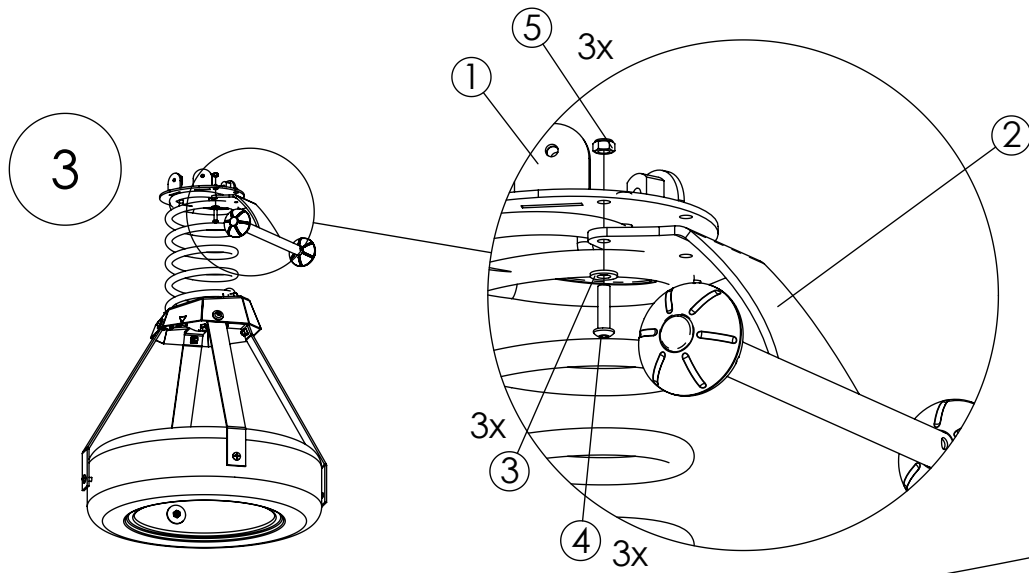

NR.	Description MA	Item Number	Qty
1	420x170 mm	8049204	1
2	456 x 188 mm	12131212	1
3	Ø9x18x2 mm	8008849 (326017)	3
4	K6S M8x30 mm	302500	3
5	Lock Nut M8	8008795	3
6	874 x 655 mm	12131210-01	1
7	MC6S M8x40 mm	302615	4
19	Ø28/18x12 mm	260696	4
21	Loctite 270 3ml	262543	1
22	Ø15/10 x 16 mm	8005599	4

HAGS

ANEBY, SWEDEN
+46(0)380-47300
www.hags.com

Klump
121 312
3 (3)

🏠	NN	🔍	👁️	OG	2015-10-20	8