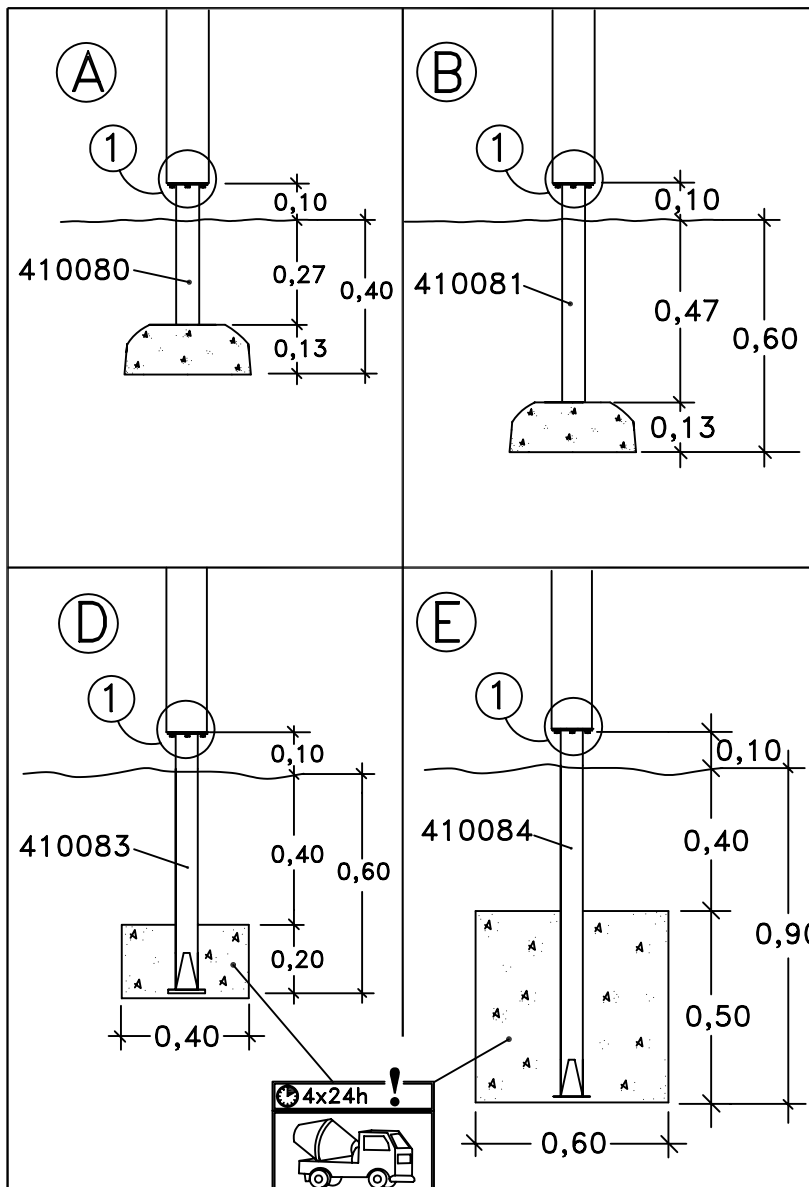

TYPE		HAGS.NO
 wb	0,63m	41800603
 wd	0,97m	41801003
 we	1,13m	41801103
 wf	1,30m	41801303
 wg	1,46m	41801403
 wh	1,63m	41801603
 wi	1,80m	41801803
 wj	1,97m	41802003
 wk	2,13m	41802103
 wl	2,30m	41802303
 wm	2,46m	41802403
 wn	2,63m	41802603
 wo	2,80m	41802803

TYPE		HAGS.NO
 wp	2,97m	41803003
 wq	3,13m	41803103
 wr	3,30m	41803303
 ws	3,465m	41803403
 wt	3,63m	41803603
 wu	3,80m	41803803
 wv	3,97m	41804003
 ww	4,13m	41804103
 wx	4,30m	41804303
 wy	4,46m	41804403
 wz	4,63m	41804603
 w+	3,95m	41803903

		0,50m	410080
		0,70m	410081
			
		0,70m	410083
		1,00m	410084

4x24h

 >C20/25
 S1-S3
 (EN 206-1)
 101

1

SP 19x110
 (302970)

PS 10x195
 (302952)

PS 10x170
 (302951)

NL 10
 (324003)