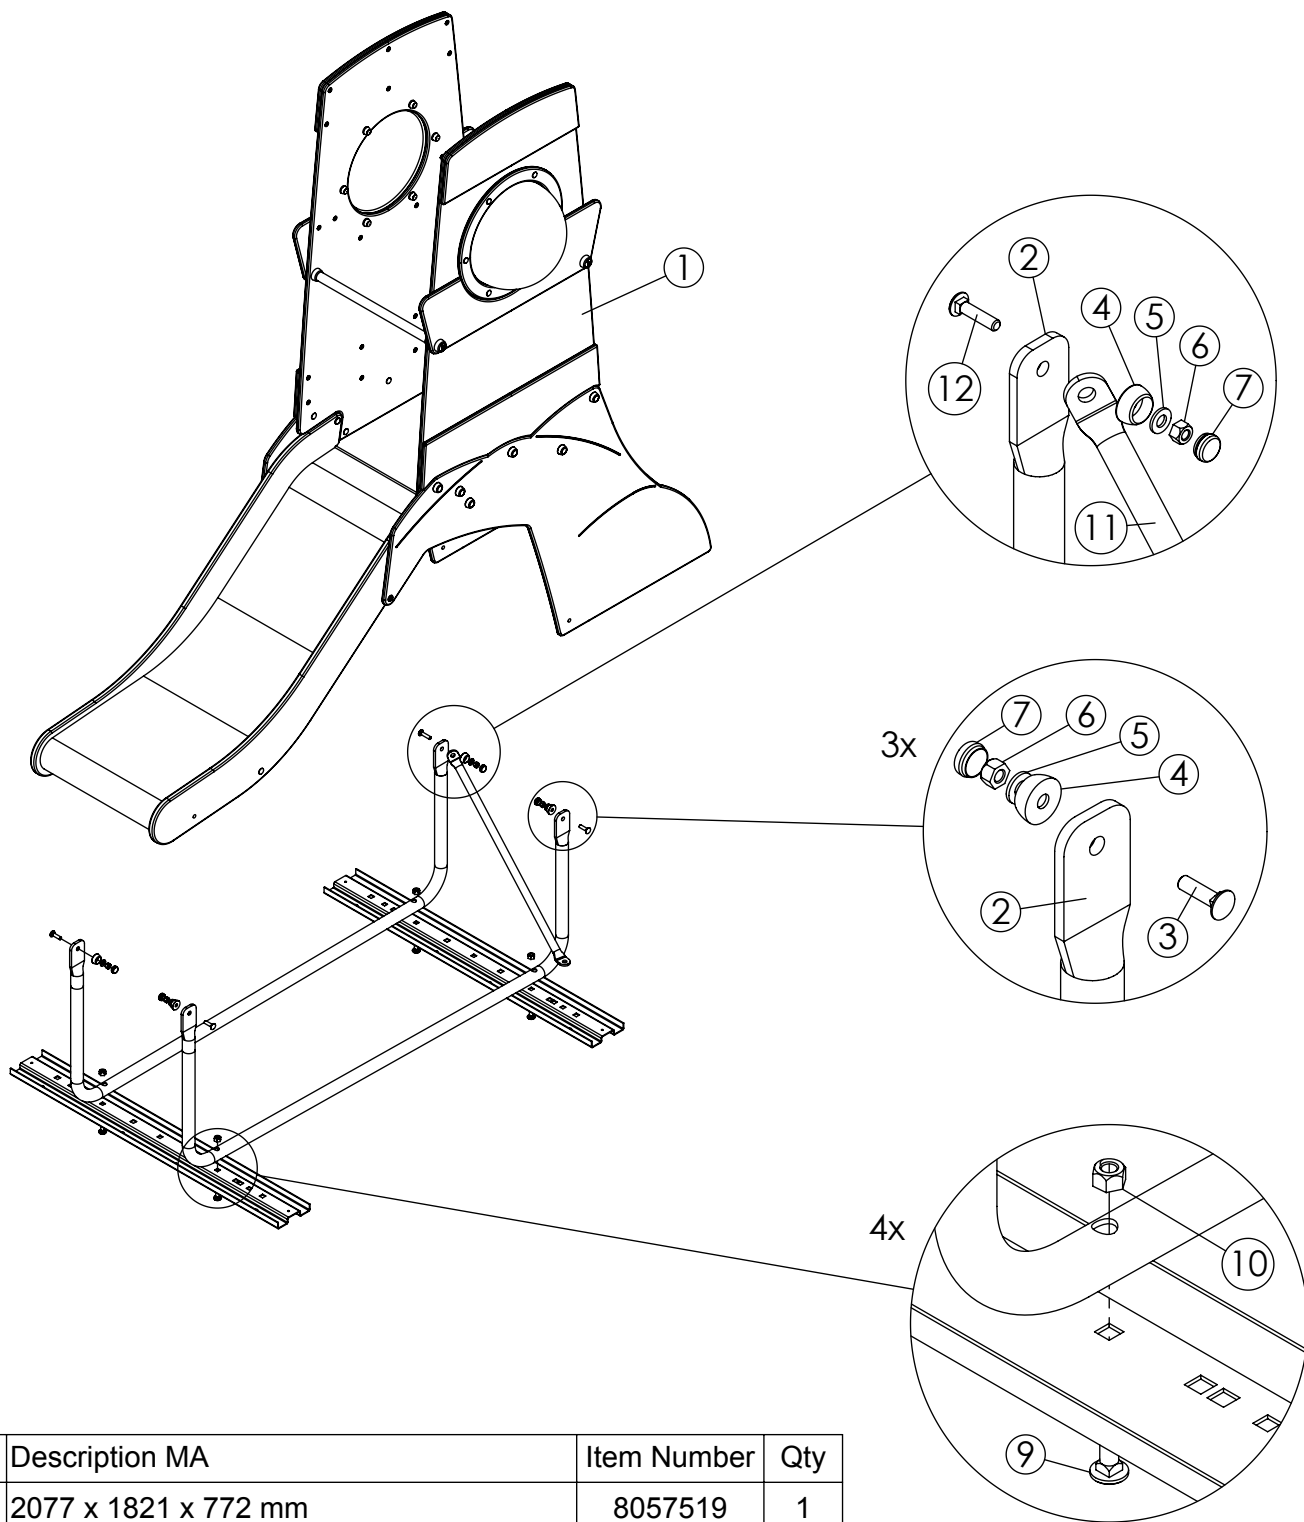

2x24h

>C20/25  
S1-S3

 101

FH=0,6 m

>EN 1176  
>CPSC

1,5 h

Varje vecka  
Every week  
Jede woche  
Chaque semaine

Varje säsong  
Every season  
Jedes Jahr  
Chaque saison

2-5

**HAGS** ANEBY, SWEDEN  
+46(0)380-47300  
www.hags.com

**Portland, S**  
**MASW47712**  
1 ( 2 )

SSV TB 2016-02-26 1

NR.	Description MA	Item Number	Qty
1	2077 x 1821 x 772 mm	8057519	1
2	1413 x 494 mm	8035585	2
3	MVBF A2-70 M8x30 ISO 8677	8039278	3
4	Cap 8 Ø27x11,5 mm	8005956	4
5	Ø9x18x2 mm	8008849 (326017)	4
6	M6M -8 M8 ISO 7042	8042809	4
7	Cover 8, Ø18x10mm	8005958	4
8	1000x121x21 mm	610072-03	2
9	MVBF A2-70 M10x50 ISO 8677	8039294	4
10	M6M M10	8008796 (324103)	4
11	Ø21,3 x 630 mm	8002626	1
12	MVBF A2-70 M8x35	8039279	1