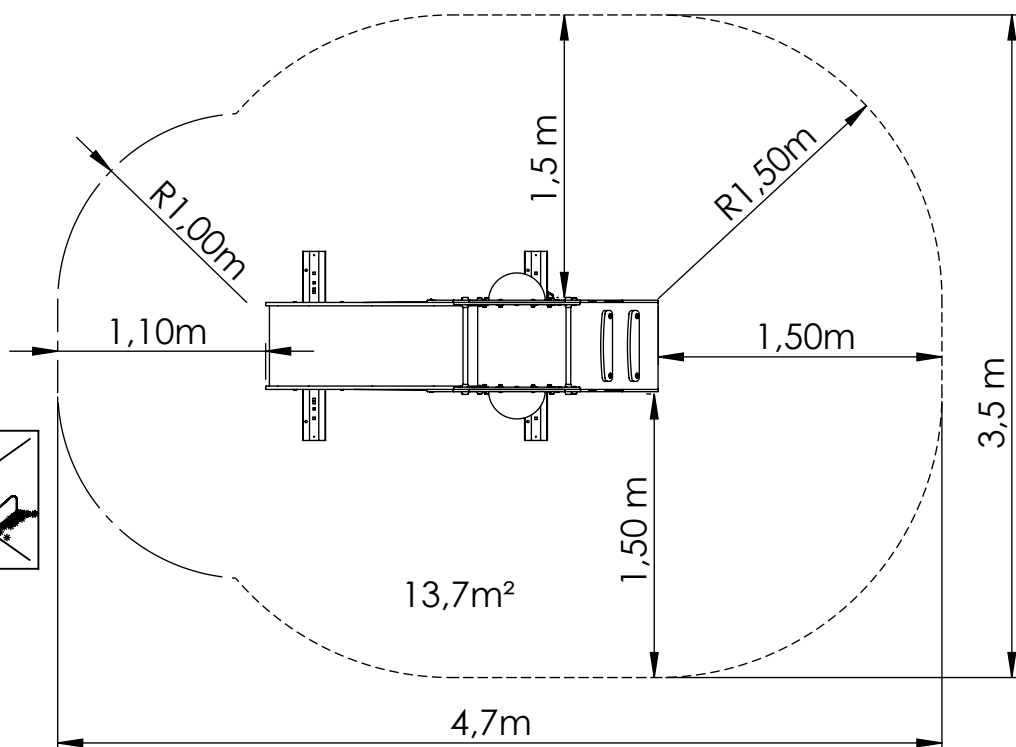

2x24h

>C20/25  
S1-S3

 101

FH=0,6 m

>EN 1176  
>CPSC

1,5 h

Varje vecka  
Every week  
Jede woche  
Chaque semaine

Varje säsong  
Every season  
Jedes Jahr  
Chaque saison

2-5

**HAGS** ANEBY, SWEDEN  
+46(0)380-47300  
www.hags.com

**Portland, S**  
**MASW47712**  
1 ( 2 )

SSV TB 2016-02-26 1

NR.	Description MA	Item Number	Qty
1	2077 x 1821 x 772 mm	8057519	1
2	1413 x 494 mm	8035585	2
3	MVBF A2-70 M8x30 ISO 8677	8039278	3
4	Cap 8 Ø27x11,5 mm	8005956	4
5	Ø9x18x2 mm	8008849 (326017)	4
6	M6M -8 M8 ISO 7042	8042809	4
7	Cover 8, Ø18x10mm	8005958	4
8	1000x121x21 mm	610072-03	2
9	MVBF A2-70 M10x50 ISO 8677	8039294	4
10	M6M M10	8008796 (324103)	4
11	Ø21,3 x 630 mm	8002626	1
12	MVBF A2-70 M8x35	8039279	1