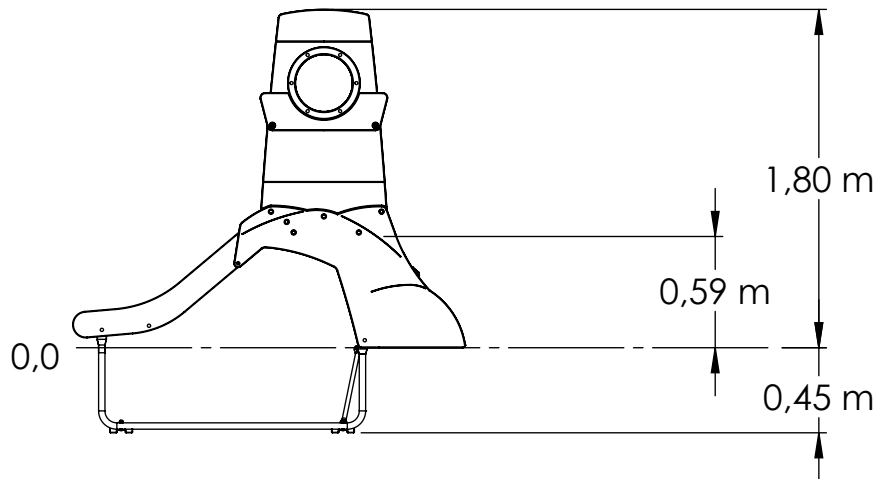

2x24h

>C20/25  
S1-S3

 101

FH=0,6 m

>EN 1176  
>CPSC

1,5 h

Varje vecka  
Every week  
Jede woche  
Chaque semaine

Varje säsong  
Every season  
Jedes Jahr  
Chaque saison

2-5

**HAGS** ANEBY, SWEDEN  
+46(0)380-47300  
www.hags.com

**Portland, S**  
**MASW47712**  
1 ( 2 )

SSV TB 2016-02-26 1

NR.	Description MA	Item Number	Qty
1	2077 x 1821 x 772 mm	8057519	1
2	1413 x 494 mm	8035585	2
3	MVBF A2-70 M8x30 ISO 8677	8039278	3
4	Cap 8 Ø27x11,5 mm	8005956	4
5	Ø9x18x2 mm	8008849 (326017)	4
6	M6M -8 M8 ISO 7042	8042809	4
7	Cover 8, Ø18x10mm	8005958	4
8	1000x121x21 mm	610072-03	2
9	MVBF A2-70 M10x50 ISO 8677	8039294	4
10	M6M M10	8008796 (324103)	4
11	Ø21,3 x 630 mm	8002626	1
12	MVBF A2-70 M8x35	8039279	1