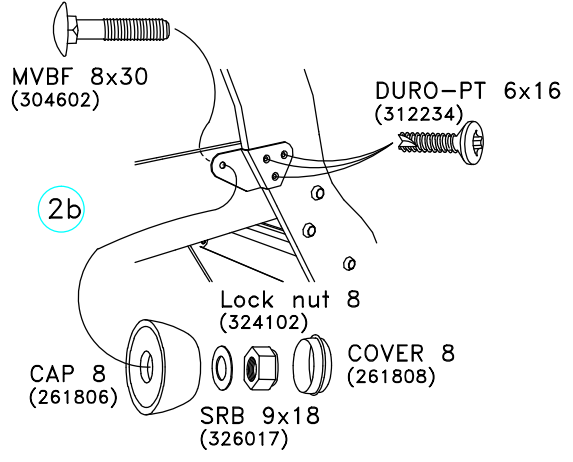

HAGS ANEBY, SWEDEN
+46(0)380-47300
www.hags.com

Maggot
132 211
1(2)

ACJ EF 2015-09-02 4

1

2

3

HAGS		ANEBY, SWEDEN	
		+46(0)380-47300	
		www.hags.com	
Maggot			
132 211			
2(2)			
ACJ	EF	2015-09-02	4