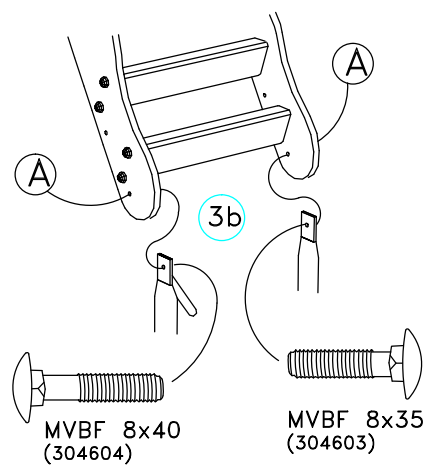

HAGS ANEBY, SWEDEN
+46(0)380-47300
www.hags.com

Maggot
132 211
1(2)

ACJ EF 2015-09-02 4

1

2

3

HAGS		ANEBY, SWEDEN	
		+46(0)380-47300	
		www.hags.com	
Maggot			
132 211			
2(2)			
ACJ	EF	2015-09-02	4