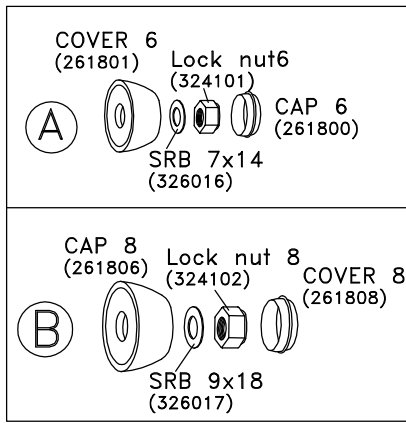

TYPE	HAGS.NO
	154232-01
	154220
1,0m (2x)	610072-03
0,62m (2x)	610071-02
(2x)	154230-01
	154229
(6x)	086942
	154227
	154217
	154223
	154233
	154233
	132741
	154237
	154238
	154236-03
(4x)	086941

5,0h

Varje vecka  
Every week  
Jede woche  
Chaque semaine

Varje säsong  
Every season  
Jedes Jahr  
Chaque saison

2-5

**HAGS** ANEBY, SWEDEN  
+46(0)380-47300  
www.hags.com

Maggot House  
132 212  
1(3)

ACJ NN 2010-06-28 | 2

<b>HAGS</b>		ANEBY, SWEDEN	
		+46(0)380-47300	
		www.hags.com	
Maggot House			
132 212			
2(3)			
	ACJ		NN
2010-06-28		2	