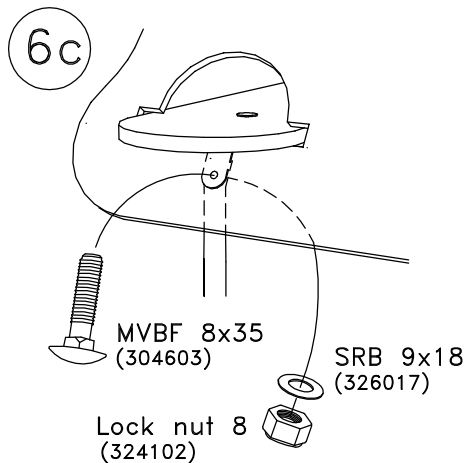

Varje säsong  
Every season  
Jedes Jahr  
Chaque saison

2-5

**HAGS** ANEBY, SWEDEN  
+46(0)380-47300  
www.hags.com

Maggot House  
132 212  
1(3)

ACJ NN 2010-06-28 | 2

<b>HAGS</b>		ANEBY, SWEDEN	
		+46(0)380-47300	
		www.hags.com	
Maggot House			
132 212			
2(3)			
	ACJ		NN
2010-06-28		2	