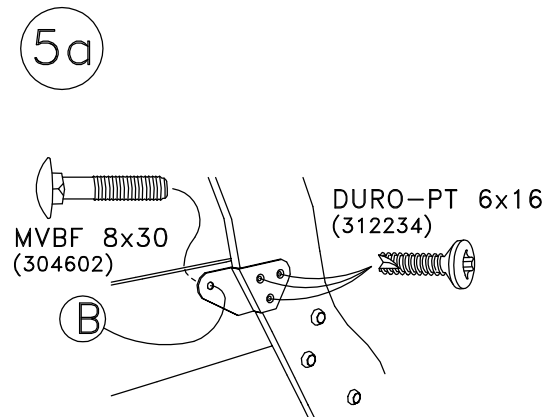

TYPE	HAGS.NO
	154232-01
	154220
1,0m (2x)	610072-03
0,62m (2x)	610071-02
(2x)	154230-01
	154229
(6x)	086942
	154227
	154217
	154223
	154233
	154233
	132741
	154237
	154238
	154236-03
(4x)	086941

5,0h

Varje vecka  
Every week  
Jede woche  
Chaque semaine

Varje säsong  
Every season  
Jedes Jahr  
Chaque saison

2-5

**HAGS** ANEBY, SWEDEN  
+46(0)380-47300  
www.hags.com

Maggot House  
132 212  
1(3)

ACJ NN 2010-06-28 | 2

<b>HAGS</b>		ANEBY, SWEDEN	
		+46(0)380-47300	
		www.hags.com	
Maggot House			
132 212			
2(3)			
	ACJ		NN
2010-06-28		2	