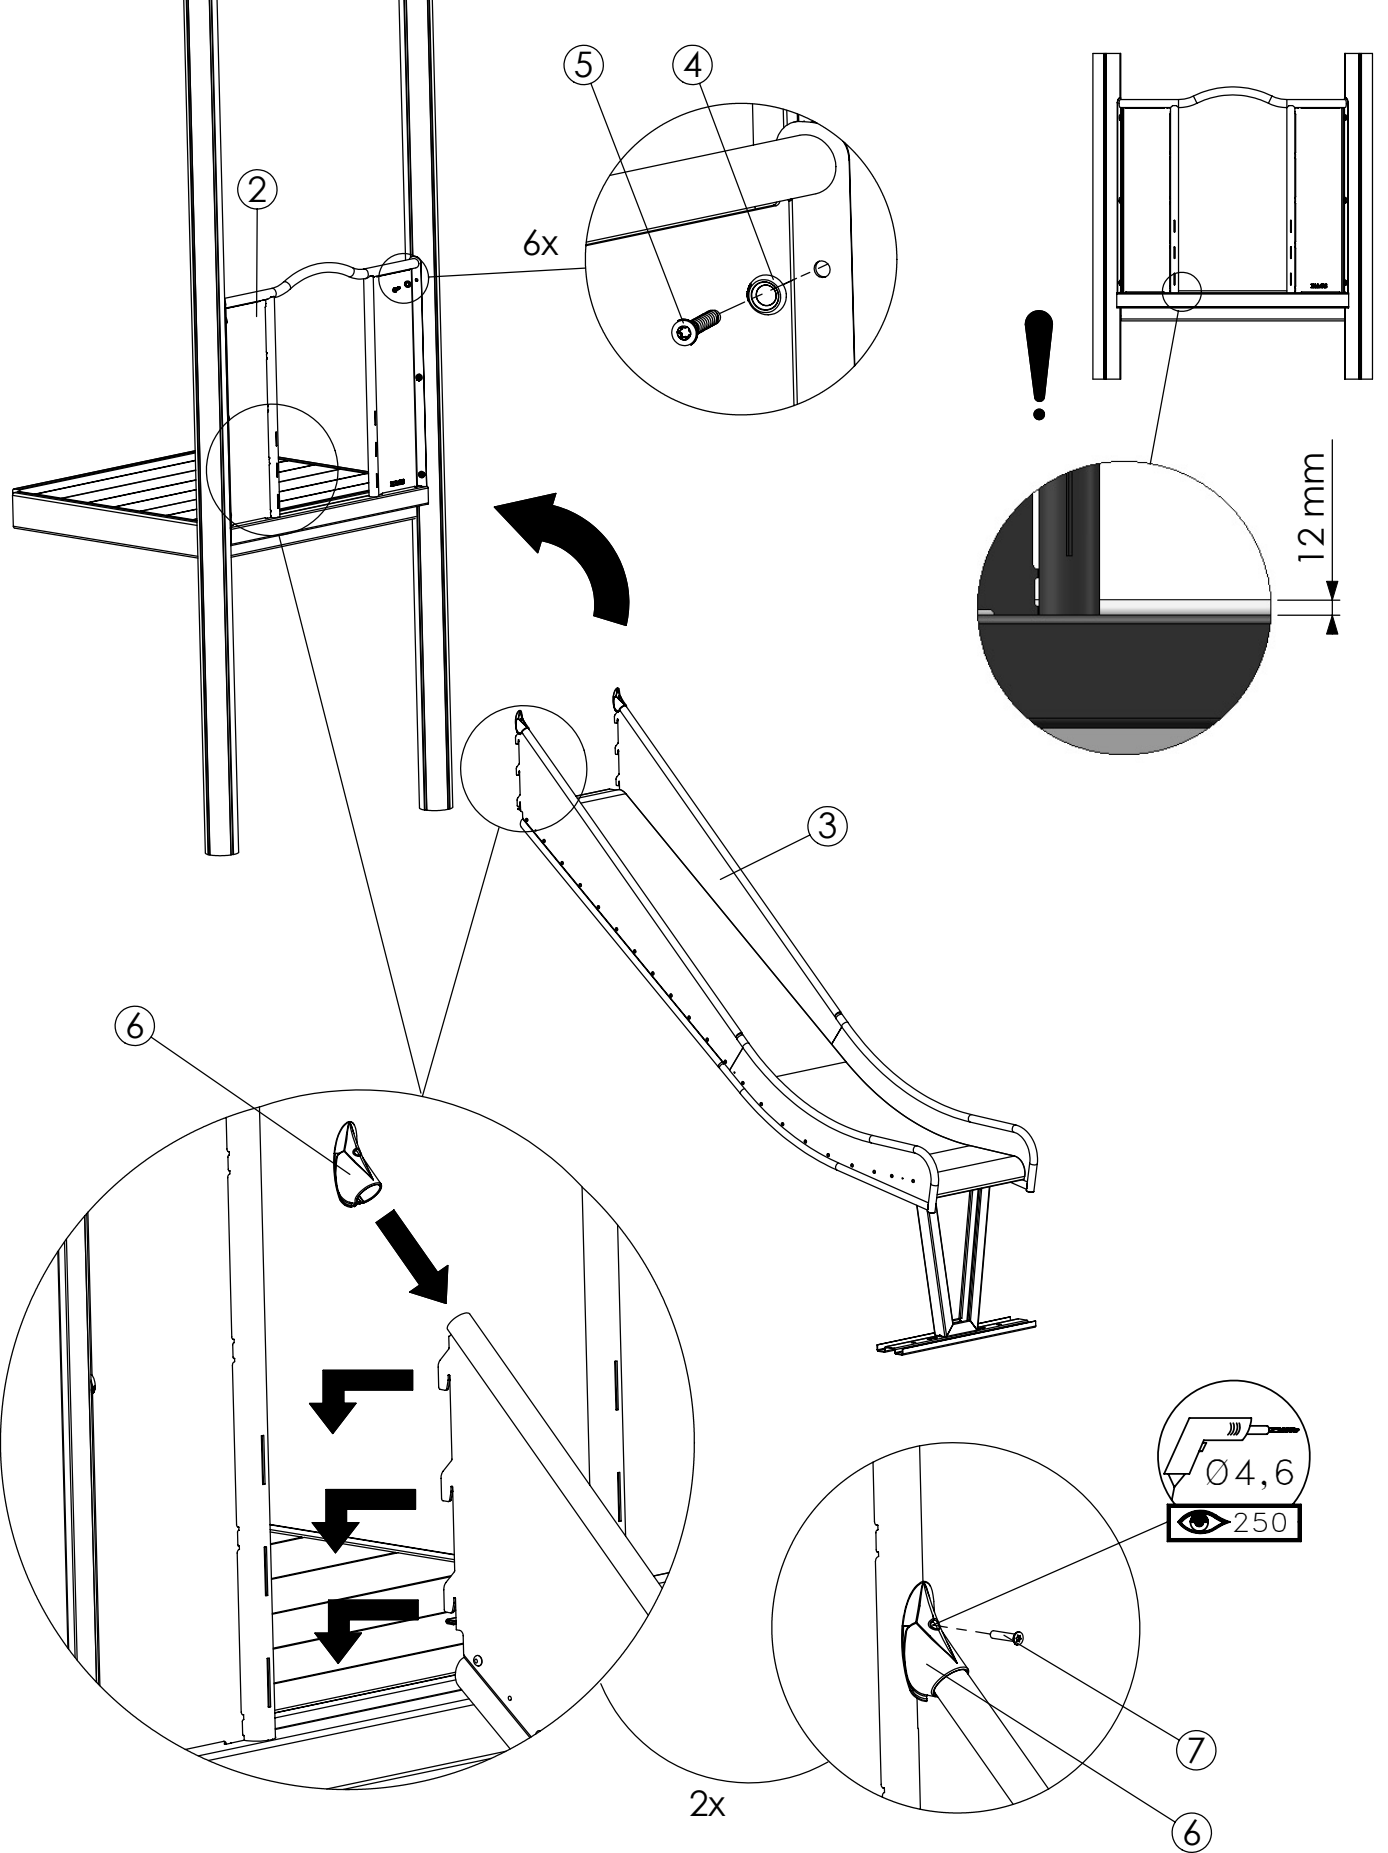

NR.	NAME/DIMENSION	ART.NR	QTY
3	235 l x 500 mm, H=1200mm	131732	1
6	80x35 mm	260222	2
8	620x121x21 mm	610071-02 / 61007110	1
9	552x380 mm	13507311	1
10	AF1231-BS-C70-M10	324806	2
11	MC6S M10x25 mm	302650	4

**HAGS** ANEBY, SWEDEN  
+46(0)380-47300  
www.hags.com

Steelslide  
**423 112**  
1 (2)

TJ MN 2008-04-08 0

NR.	NAME/DIMENSION	ART.NR	QTY
2	830x916 mm	135051	1
3	2351x500 mm, H=1200mm	131732	1
4	Ø8 18/15 x 4,5 mm	261817	6
5	TKFT 8x60 mm	310510	6
6	80x35 mm	260222	2
7	MFT TT M5X25	312611	2