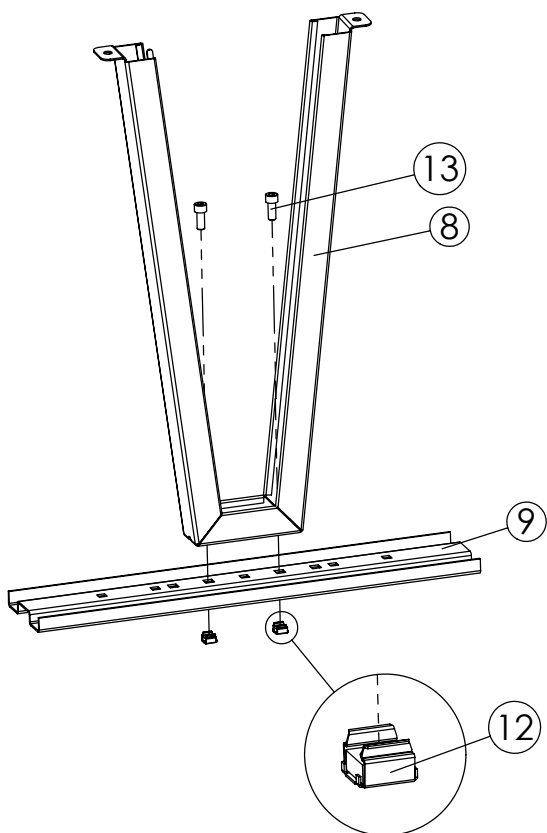

4h

Varje vecka
Every week
Jede woche
Chaque semaine

Varje säsong
Every season
Jedes Jahr
Chaque saison

3-

NAME/DIMENSION	ART.NR	QTY
Post, L = 1135 mm	41801103	4
730x901 mm	41621304	2
Ground anchor, L=500 mm	41008010	4
700x380 mm	13507312	1
620x121x21 mm	610071-02	1
4100x500, H=2200 mm	131735	1
830x916 mm	135051	1
Ø8 18/15 x 4,5 mm	261817	6
TKFT 8x60 mm	310510	6
80x35 mm	260222	2
MFT TT M5X25	312611	2
AF1231-BS-C70-M10	324806	2
MC6S M10x25 mm	302650	4
Ø115 x73 mm	260987	4
1000x1000 mm	416121	1

HAGS ANEBY, SWEDEN
+46(0)380-47300
www.hags.com

Galax
131 115
1 (3)

TJ
 MN
 2008-11-03
 0

NR.	NAME/DIMENSION	ART.NR	QTY
1	Post, L = 1135 mm	41801103	4
2	Ground anchor, L=500 mm	41008010	4
3	730x901 mm	41621304	2
4	Ø115 x73 mm	260987	4
5	1000x1000 mm	416121	1
6	830x916 mm	135051	1
7	4100x500, H=2200 mm	131735	1
8	700x380 mm	13507312	1
9	620x121x21 mm	610071-02	1
10	Ø8 18/15 x 4,5 mm	261817	6
11	TKFT 8x60 mm	310510	6
12	AF1231-BS-C70-M10	324806	2
13	MC6S M10x25 mm	302650	4