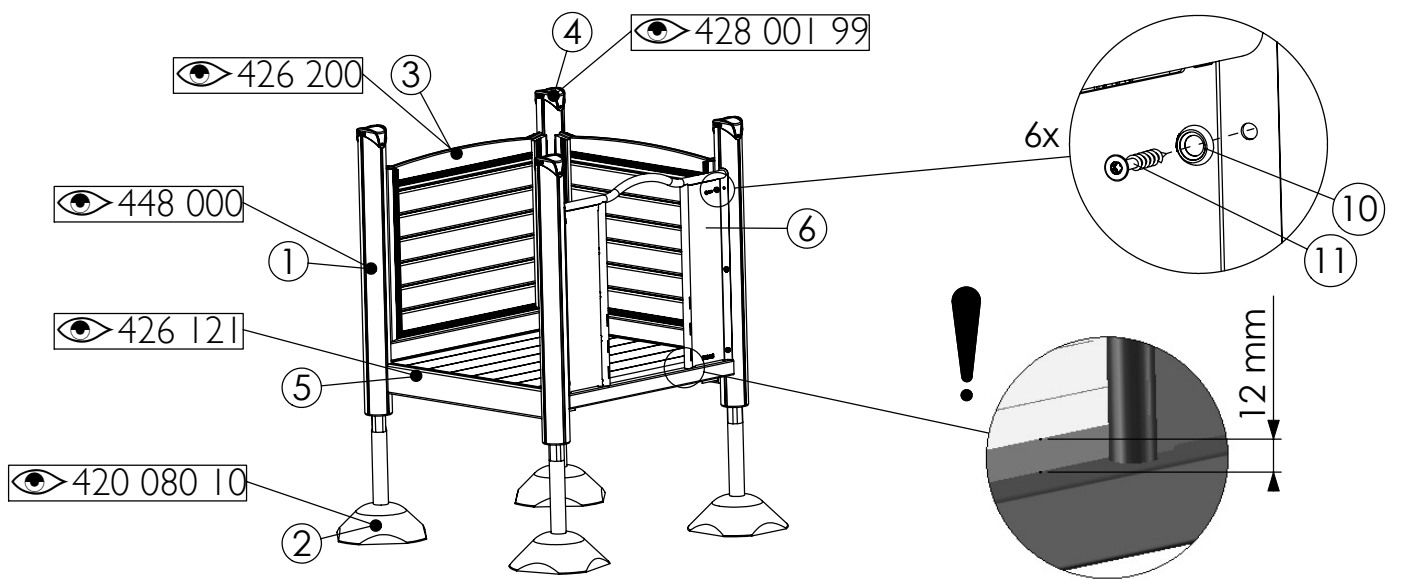

4h

Varje vecka
Every week
Jede woche
Chaque semaine

Varje säsong
Every season
Jedes Jahr
Chaque saison

3-

NAME/DIMENSION	ART.NR	QTY
Post, L = 1135 mm	41801103	4
730x901 mm	41621304	2
Ground anchor, L=500 mm	41008010	4
700x380 mm	13507312	1
620x121x21 mm	610071-02	1
4100x500, H=2200 mm	131735	1
830x916 mm	135051	1
Ø8 18/15 x 4,5 mm	261817	6
TKFT 8x60 mm	310510	6
80x35 mm	260222	2
MFT TT M5X25	312611	2
AF1231-BS-C70-M10	324806	2
MC6S M10x25 mm	302650	4
Ø115 x73 mm	260987	4
1000x1000 mm	416121	1

HAGS ANEBY, SWEDEN
+46(0)380-47300
www.hags.com

Galax
131 115
1 (3)

TJ
 MN
 2008-11-03
 0

NR.	NAME/DIMENSION	ART.NR	QTY
1	Post, L = 1135 mm	41801103	4
2	Ground anchor, L=500 mm	41008010	4
3	730x901 mm	41621304	2
4	Ø115 x73 mm	260987	4
5	1000x1000 mm	416121	1
6	830x916 mm	135051	1
7	4100x500, H=2200 mm	131735	1
8	700x380 mm	13507312	1
9	620x121x21 mm	610071-02	1
10	Ø8 18/15 x 4,5 mm	261817	6
11	TKFT 8x60 mm	310510	6
12	AF1231-BS-C70-M10	324806	2
13	MC6S M10x25 mm	302650	4