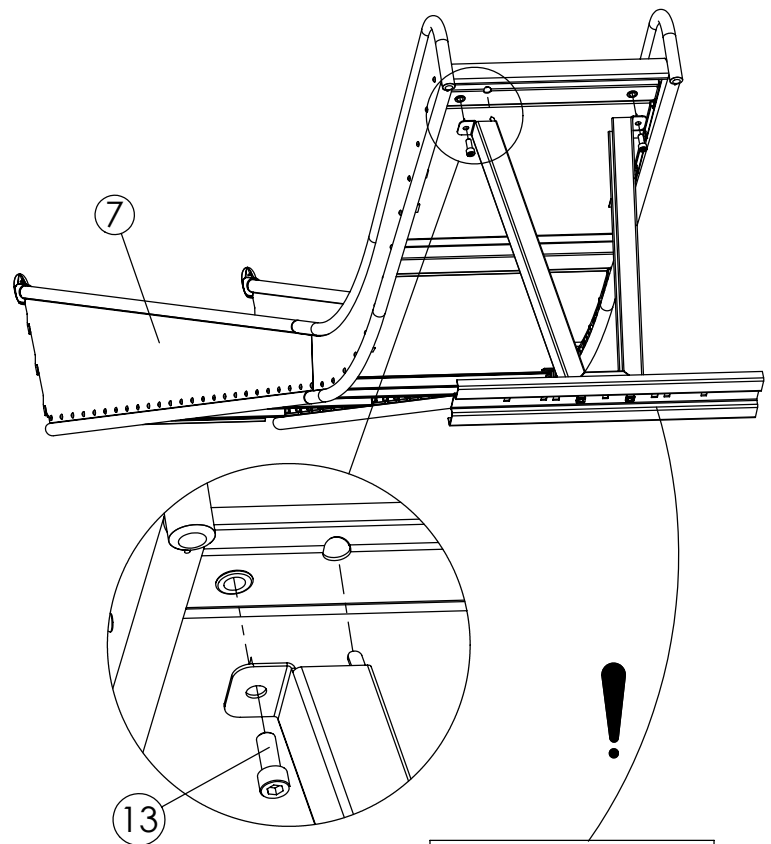

4h

Varje vecka
Every week
Jede woche
Chaque semaine

Varje säsong
Every season
Jedes Jahr
Chaque saison

3-

NAME/DIMENSION	ART.NR	QTY
Post, L = 1135 mm	41801103	4
730x901 mm	41621304	2
Ground anchor, L=500 mm	41008010	4
700x380 mm	13507312	1
620x121x21 mm	610071-02	1
4100x500, H=2200 mm	131735	1
830x916 mm	135051	1
Ø8 18/15 x 4,5 mm	261817	6
TKFT 8x60 mm	310510	6
80x35 mm	260222	2
MFT TT M5X25	312611	2
AF1231-BS-C70-M10	324806	2
MC6S M10x25 mm	302650	4
Ø115 x73 mm	260987	4
1000x1000 mm	416121	1

HAGS ANEBY, SWEDEN
+46(0)380-47300
www.hags.com

Galax
131 115
1 (3)

TJ
 MN
 2008-11-03
 0

NR.	NAME/DIMENSION	ART.NR	QTY
1	Post, L = 1135 mm	41801103	4
2	Ground anchor, L=500 mm	41008010	4
3	730x901 mm	41621304	2
4	Ø115 x73 mm	260987	4
5	1000x1000 mm	416121	1
6	830x916 mm	135051	1
7	4100x500, H=2200 mm	131735	1
8	700x380 mm	13507312	1
9	620x121x21 mm	610071-02	1
10	Ø8 18/15 x 4,5 mm	261817	6
11	TKFT 8x60 mm	310510	6
12	AF1231-BS-C70-M10	324806	2
13	MC6S M10x25 mm	302650	4