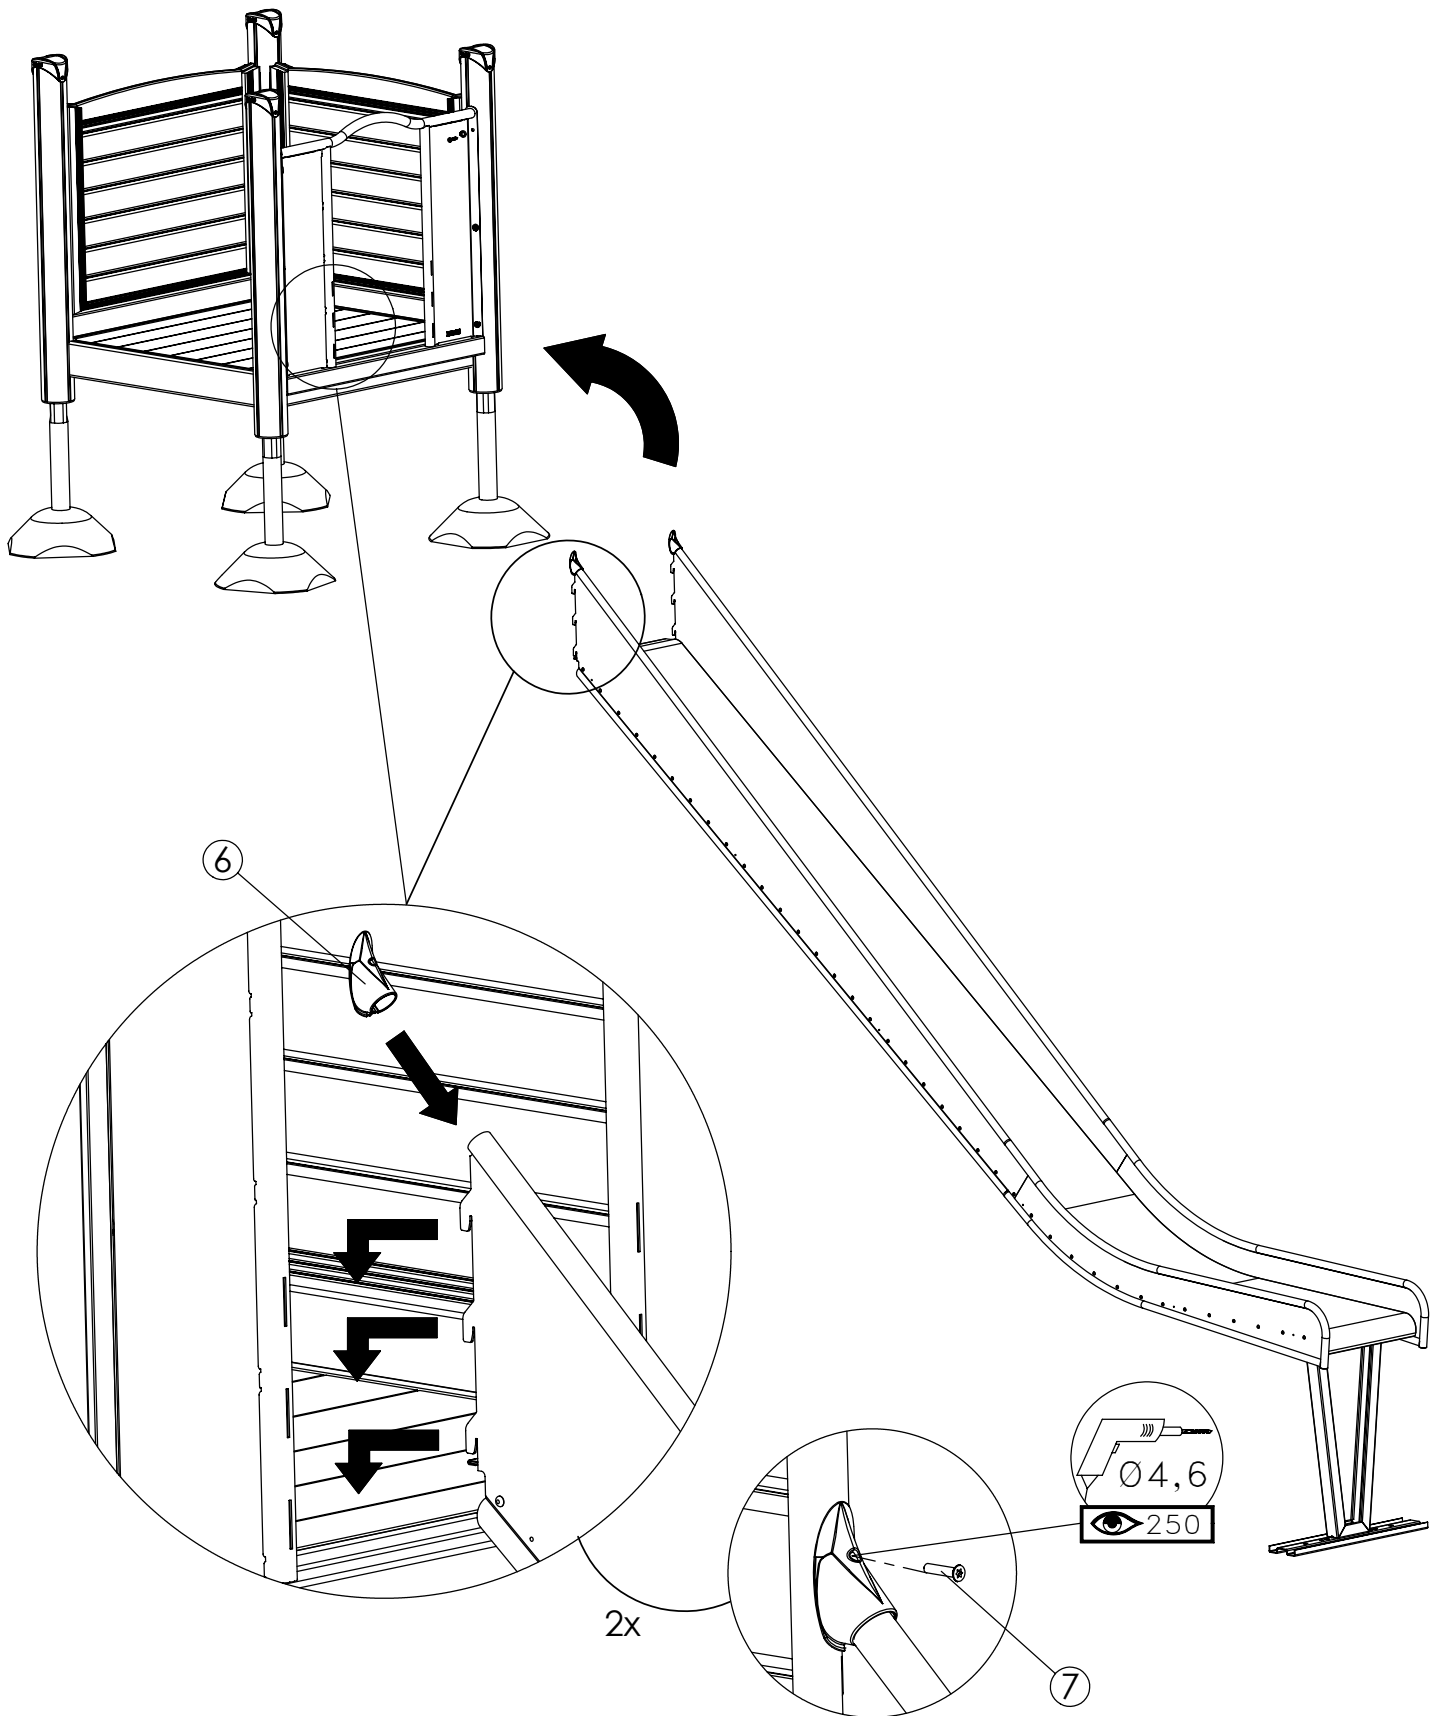

NR.	NAME/DIMENSION	ART.NR	QTY
6	80x35 mm	260222	2
7	MFT TT M5X25	312611	2

HAGS

ANEBY, SWEDEN
+46(0)380-47300
www.hags.com

Galax
131 115
3 (3)

2008-11-03 0