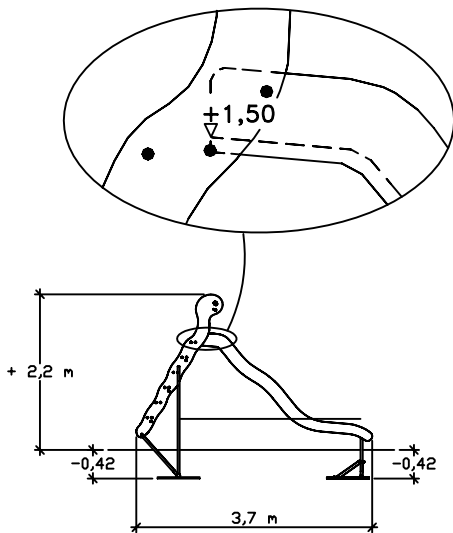

TYPE	HAGS.NO
 0,49x2,37m	154277-01
 H=1,50	132743
(2x)  L=1,85m	154274
 0,46x0,81m	15427510
 0,42x0,64m	41006410
 L=2,32m	154273
 L=0,62m (4x)	610071-02
(2x)  L=0,48	154254

~21 m<sup>2</sup>

3,0h

Varje vecka  
Every week  
Jede woche  
Chaque semaine