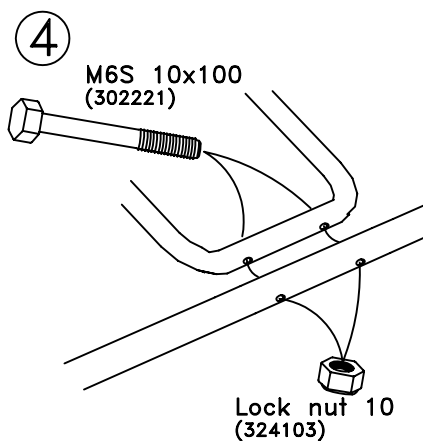

TYPE	HAGS.NO
 0,49x2,37m	154277-01
 H=1,50	132743
(2x)  L=1,85m	154274
 0,46x0,81m	15427510
 0,42x0,64m	41006410
 L=2,32m	154273
 L=0,62m (4x)	610071-02
(2x)  L=0,48	154254

~21 m<sup>2</sup>

3,0h

Varje vecka  
Every week  
Jede woche  
Chaque semaine

Varje säsong  
Every season  
Jedes Jahr  
Chaque saison

2-12

**HAGS** ANEBY, SWEDEN  
+46(0)380-47300  
www.hags.com

Big Maggot  
132 215  
1(3)

ACJ TJ 2009-02-19 1

<b>HAGS</b>		ANEBY, SWEDEN	
		+46(0)380-47300	
		www.hags.com	
Big Maggot			
132 215			
2(3)			
ACJ	TJ	2009-02-19	1

6

7

8

**HAGS** ANEBY, SWEDEN  
+46(0)380-47300  
www.hags.com

Big Maggot  
132 215  
3(3)

ACJ	TJ	2009-02-19	1
-----	----	------------	---