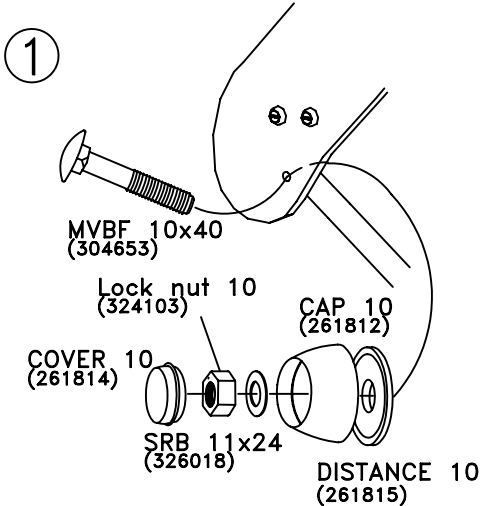

TYPE	HAGS.NO
 0,49x2,37m	154277-01
 H=1,50	132743
(2x)  L=1,85m	154274
 0,46x0,81m	15427510
 0,42x0,64m	41006410
 L=2,32m	154273
 L=0,62m (4x)	610071-02
(2x)  L=0,48	154254

~21 m<sup>2</sup>

3,0h

Varje vecka  
Every week  
Jede woche  
Chaque semaine

Varje säsong  
Every season  
Jedes Jahr  
Chaque saison

2-12

**HAGS** ANEBY, SWEDEN  
+46(0)380-47300  
www.hags.com

Big Maggot  
132 215  
1(3)

ACJ TJ 2009-02-19 1

<b>HAGS</b>		ANEBY, SWEDEN	
		+46(0)380-47300	
		www.hags.com	
Big Maggot			
132 215			
2(3)			
ACJ	TJ	2009-02-19	1