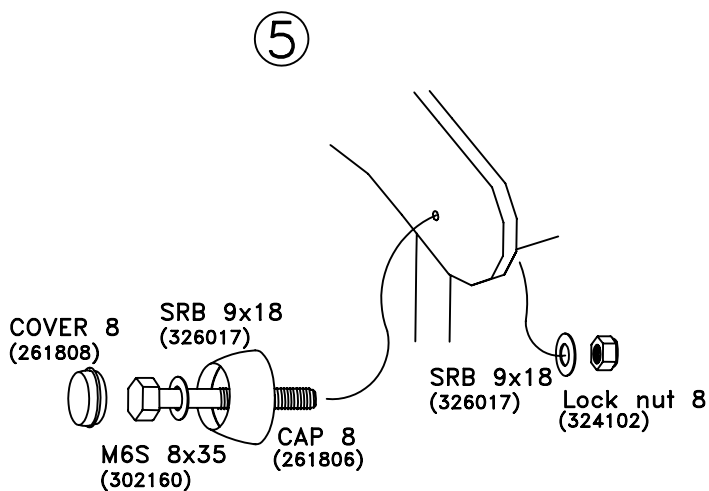

Varje säsong  
Every season  
Jedes Jahr  
Chaque saison

2-12

**HAGS** ANEBY, SWEDEN  
+46(0)380-47300  
www.hags.com

Big Maggot  
132 215  
1(3)

ACJ TJ 2009-02-19 1

<b>HAGS</b>		ANEBY, SWEDEN	
		+46(0)380-47300	
		www.hags.com	
Big Maggot			
132 215			
2(3)			
ACJ	TJ	2009-02-19	1