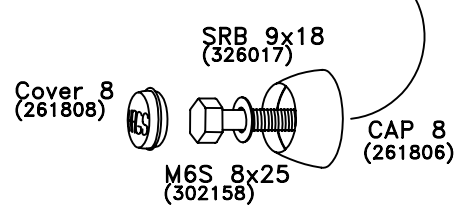

TYPE	HAGS.NO
 0,49x2,37m	154277-01
 H=1,50	132743
(2x)  L=1,85m	154274
 0,46x0,81m	15427510
 0,42x0,64m	41006410
 L=2,32m	154273
 L=0,62m (4x)	610071-02
(2x)  L=0,48	154254

~21 m<sup>2</sup>

3,0h

Varje vecka  
Every week  
Jede woche  
Chaque semaine

Varje säsong  
Every season  
Jedes Jahr  
Chaque saison

2-12

**HAGS** ANEBY, SWEDEN  
+46(0)380-47300  
www.hags.com

Big Maggot  
132 215  
1(3)

ACJ TJ 2009-02-19 1

<b>HAGS</b>		ANEBY, SWEDEN	
		+46(0)380-47300	
		www.hags.com	
Big Maggot			
132 215			
2(3)			
ACJ	TJ	2009-02-19	1

6

7

8

**HAGS** ANEBY, SWEDEN  
+46(0)380-47300  
www.hags.com

Big Maggot  
132 215  
3(3)

ACJ	TJ	2009-02-19	1
-----	----	------------	---