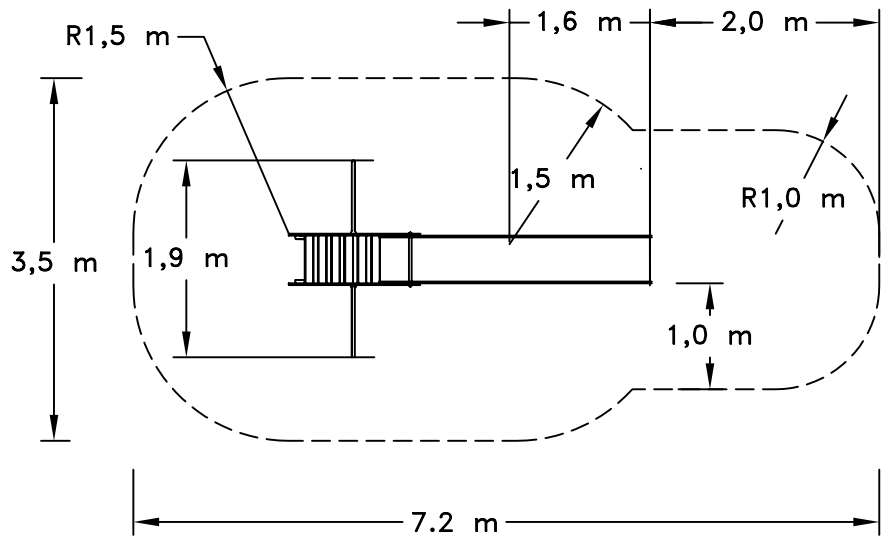

TYPE	HAGS.NO
 0,49x2,37m	154277-01
 H=1,50	132743
(2x)  L=1,85m	154274
 0,46x0,81m	15427510
 0,42x0,64m	41006410
 L=2,32m	154273
 L=0,62m (4x)	610071-02
(2x)  L=0,48	154254

~21 m<sup>2</sup>

3,0h

Varje vecka  
Every week  
Jede woche  
Chaque semaine