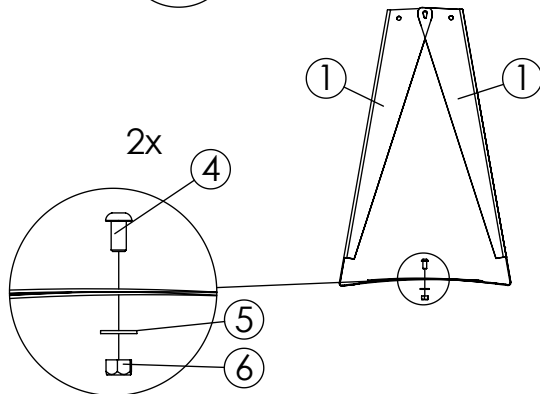

1

2

3

4

NR.	Description MA	Item Number	QTY.
1	717x580x372	8044951	2
2	321x195 mm	8044943	1
3	Cage Nut M10	8008817 (324808)	4
4	MK6S M10x20 mm	8008451 (302506)	8
5	Ø11x24x2 mm	8008850 (326018)	8
6	M6M M10	8008796 (324103)	8