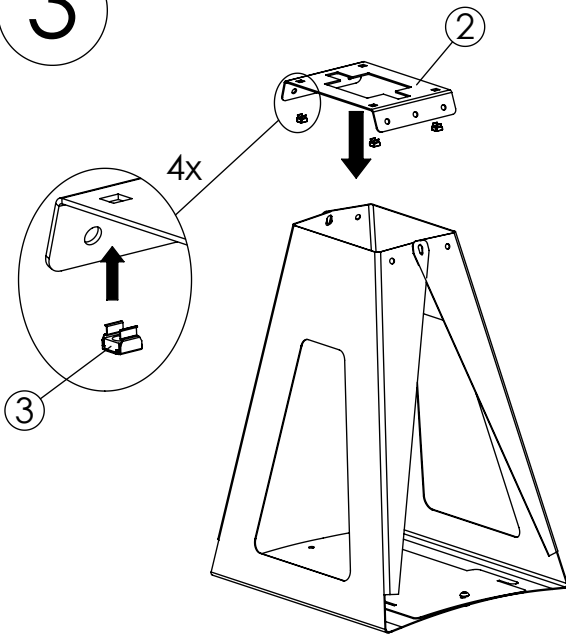

1

2

3

4

NR.	Description MA	Item Number	QTY.
1	717x580x372	8044951	2
2	321x195 mm	8044943	1
3	Cage Nut M10	8008817 (324808)	4
4	MK6S M10x20 mm	8008451 (302506)	8
5	Ø11x24x2 mm	8008850 (326018)	8
6	M6M M10	8008796 (324103)	8