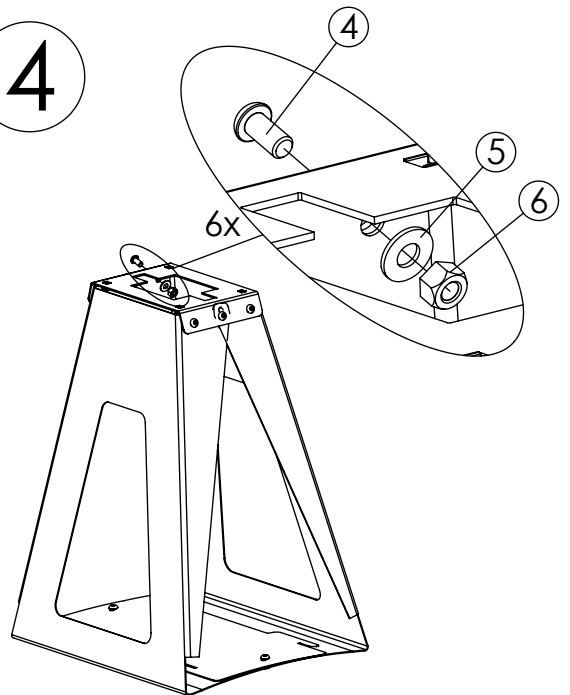

1

2

3

4

NR.	Description MA	Item Number	QTY.
1	717x580x372	8044951	2
2	321x195 mm	8044943	1
3	Cage Nut M10	8008817 (324808)	4
4	MK6S M10x20 mm	8008451 (302506)	8
5	Ø11x24x2 mm	8008850 (326018)	8
6	M6M M10	8008796 (324103)	8