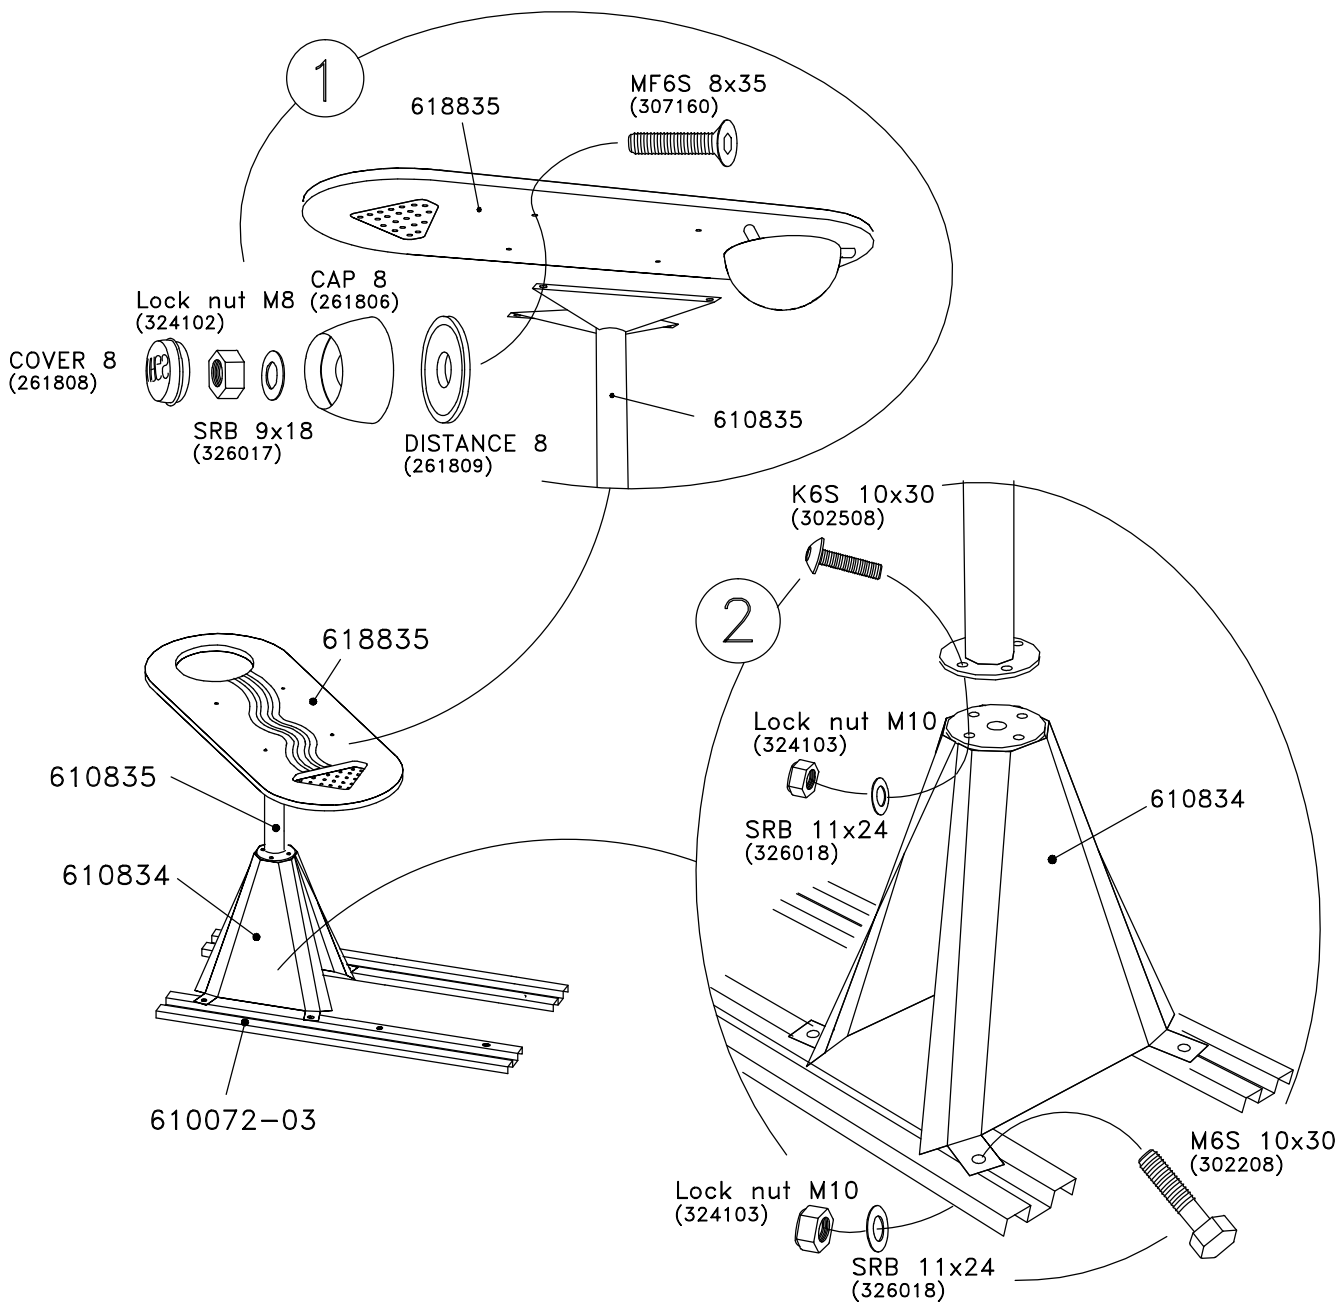

	610834
 2x	610072-03
	618835
 L=356 mm	610835

Varje vecka
Every week
Jede woche
Chaque semaine

Varje säsong
Every season
Jedes Jahr
Chaque saison

HAGS		ANEBY, SWEDEN +46(0)380-47300 www.hags.com	
Sandy			
628 835			
1(2)			
	TJ		JT 2012-12-14 2