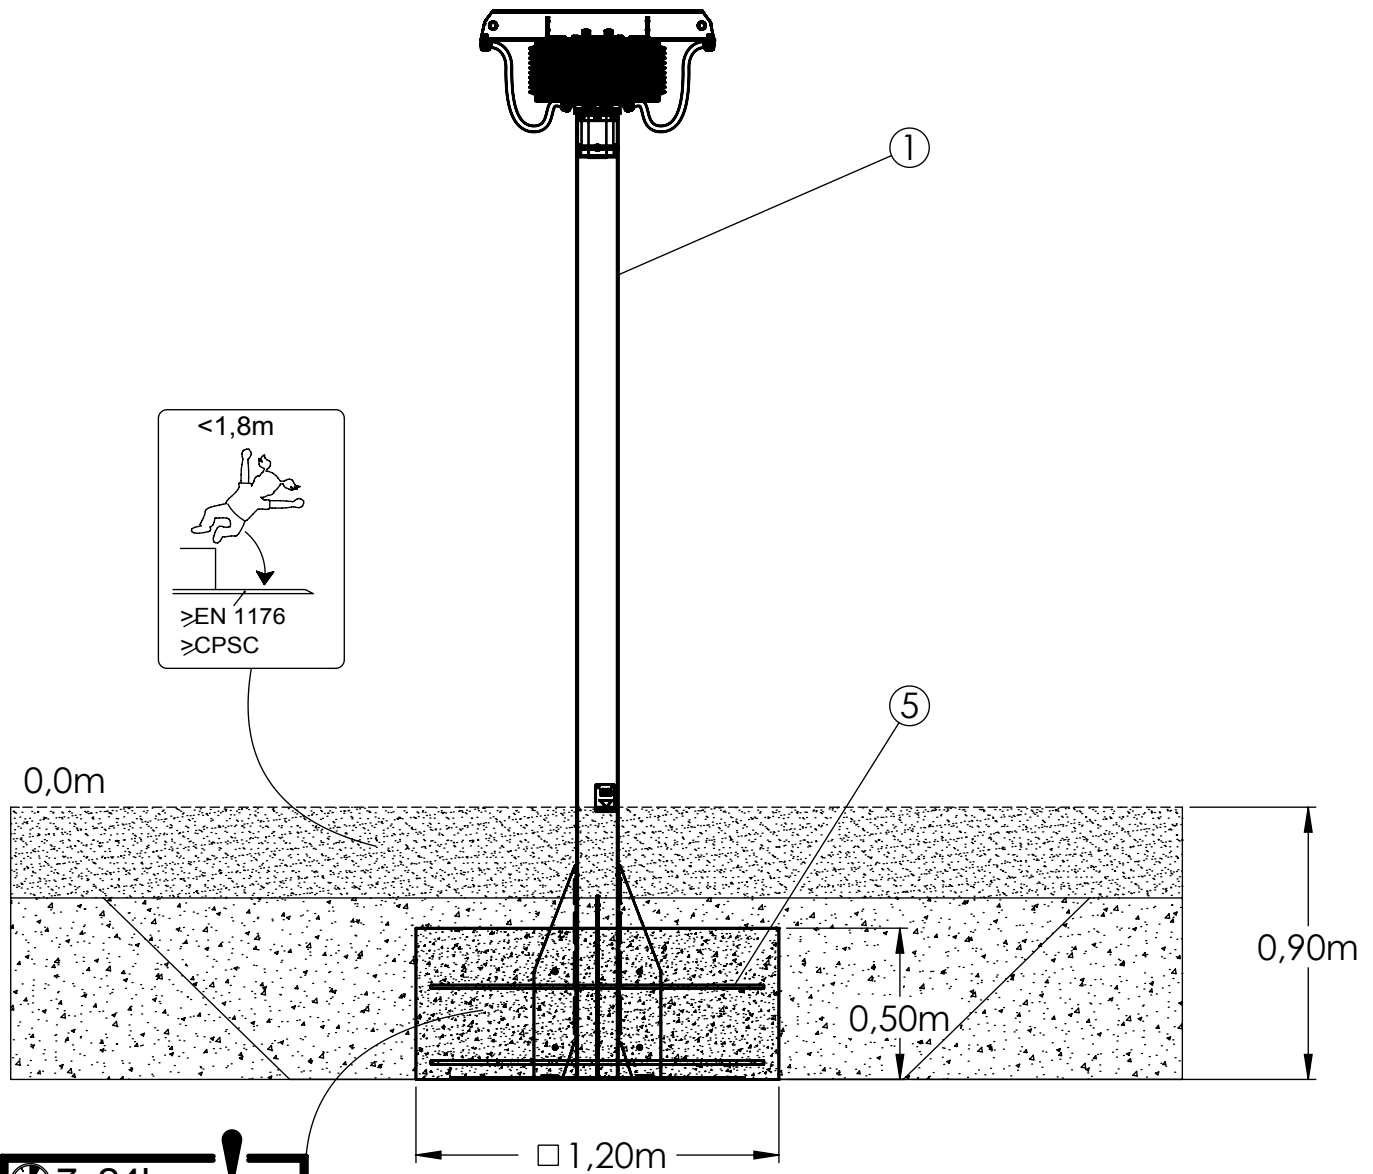

7x24h

>C20/25
S1-S3

101

HAGS ANEBY, SWEDEN
+46(0)380-47300
www.hags.com

Mobilus
MASW38940
2 (4)

OG JN 2016-04-27 2