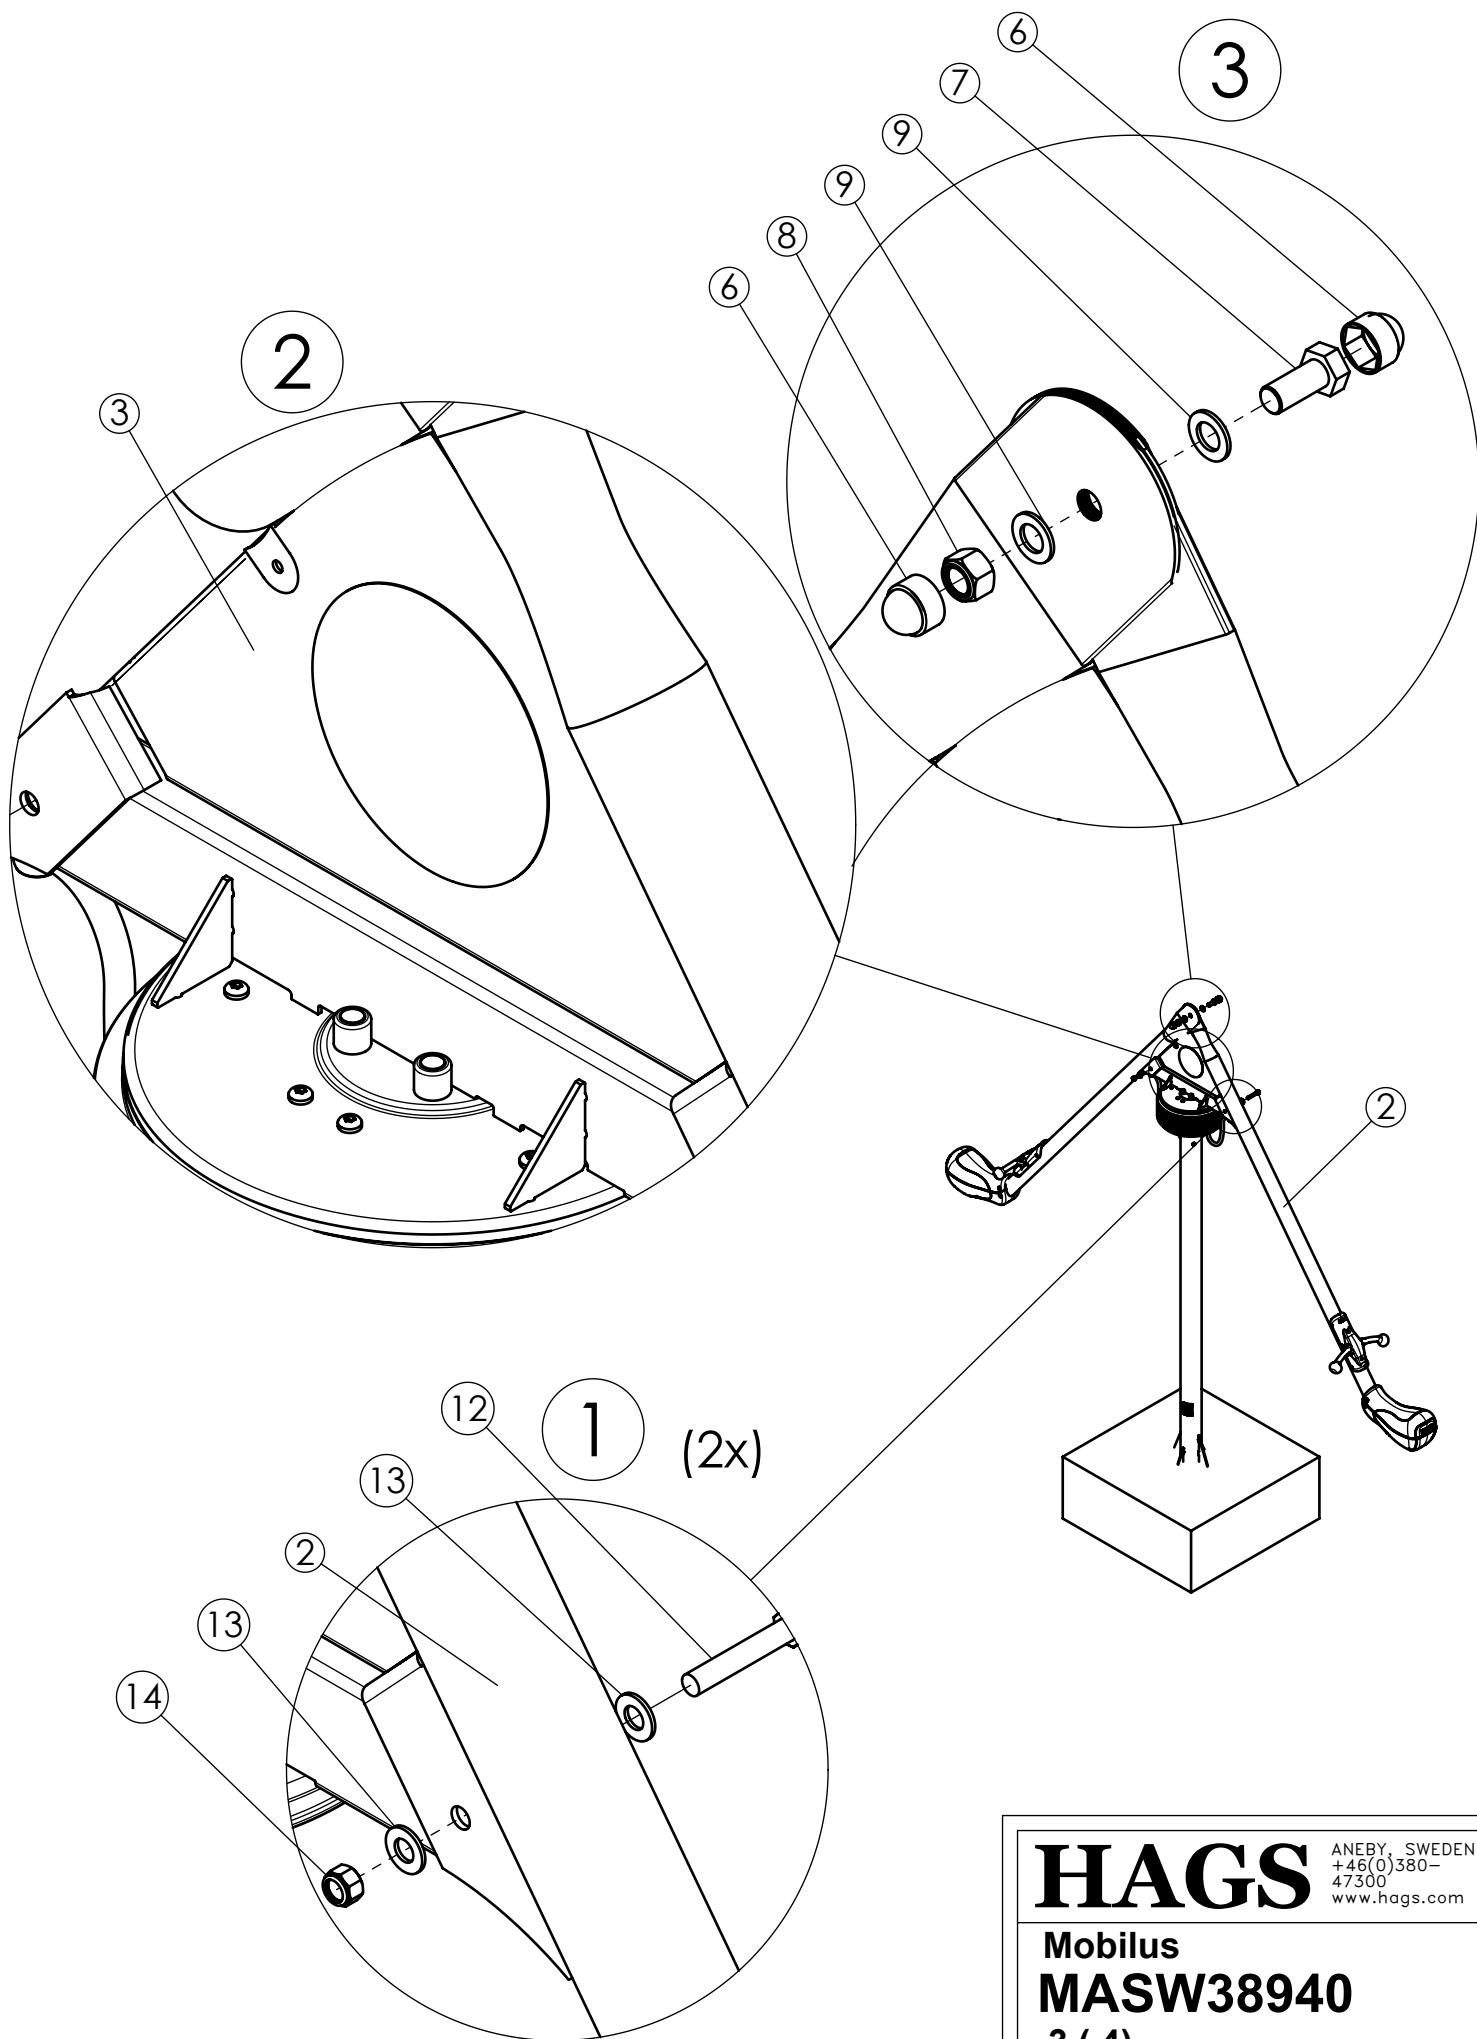

HAGS		ANEBY, SWEDEN +46(0)380- 47300 www.hags.com	
Mobilus MASW38940			
3 (4)			
	OG		JN | 2016-04-27 | 2