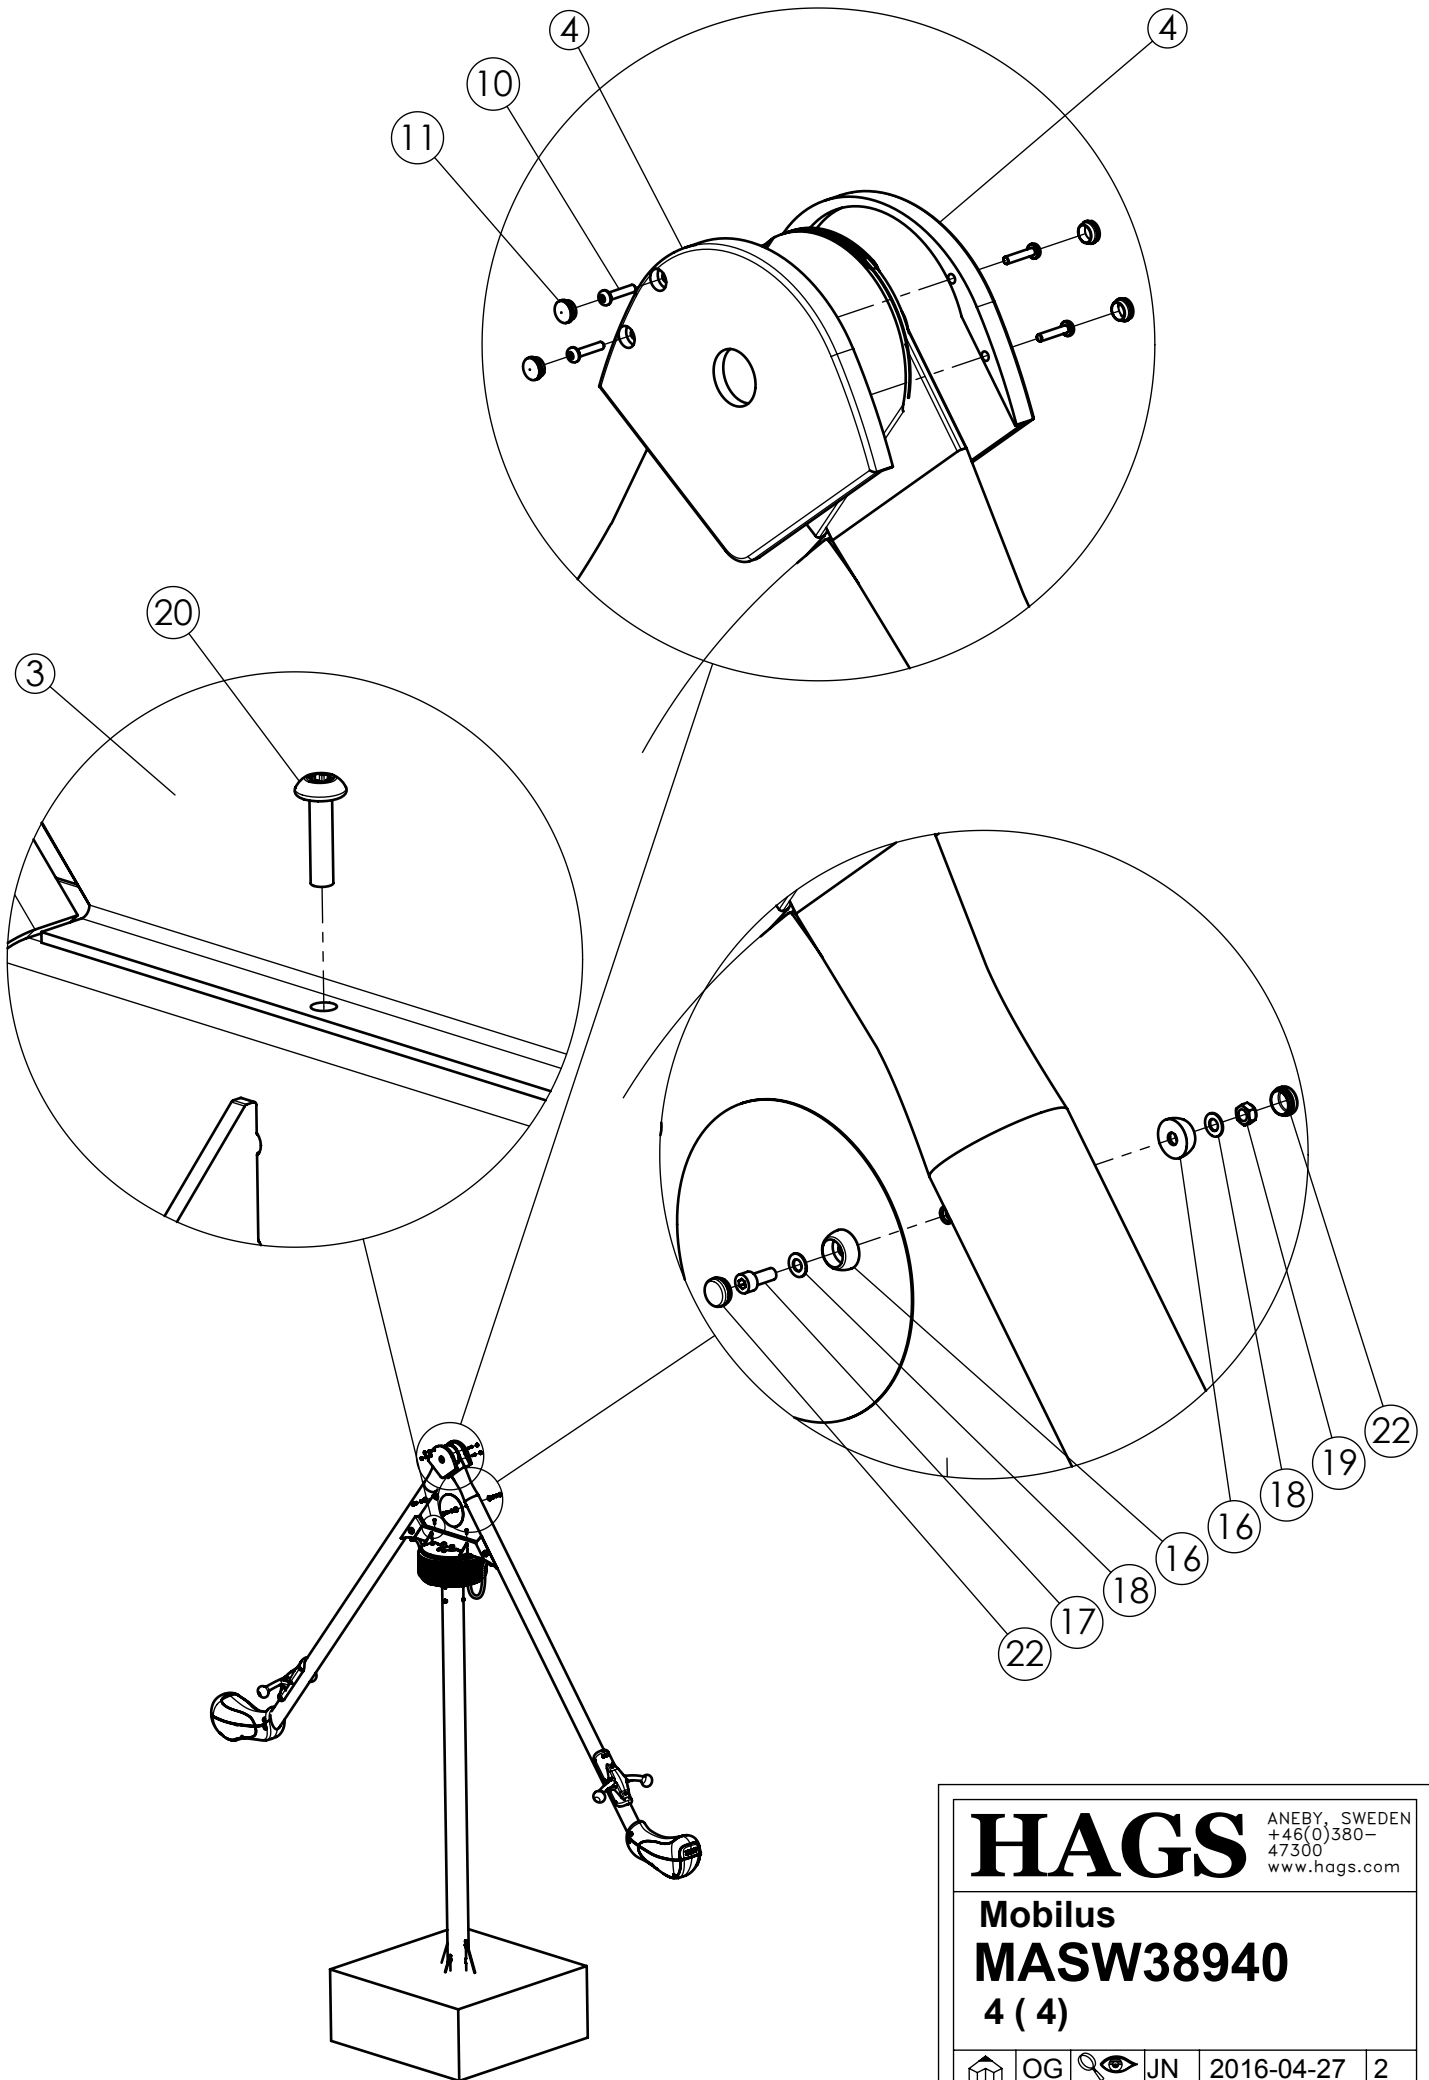

HAGS

ANEBY, SWEDEN
+46(0)380-47300
www.hags.com

Mobilus
MASW38940
4 (4)