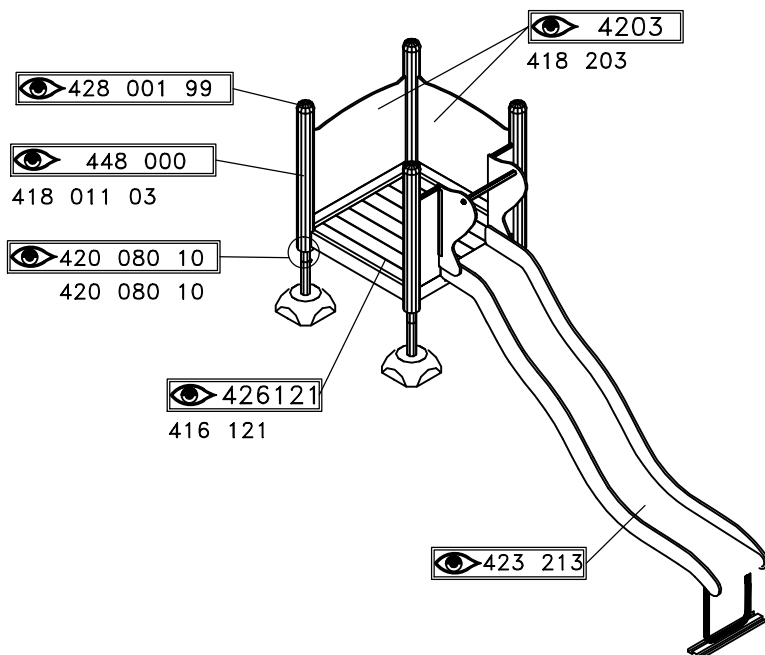

1,0m 5,0m 10,0m

4,1 m

6,0h

Varje vecka
Every week
Jede woche
Chaque semaine

Varje säsong
Every season
Jedes Jahr
Chaque saison

2-12

HAGS ANEBY, SWEDEN
+46(0)380-47300
www.hags.com

Swift
132113
1(1)