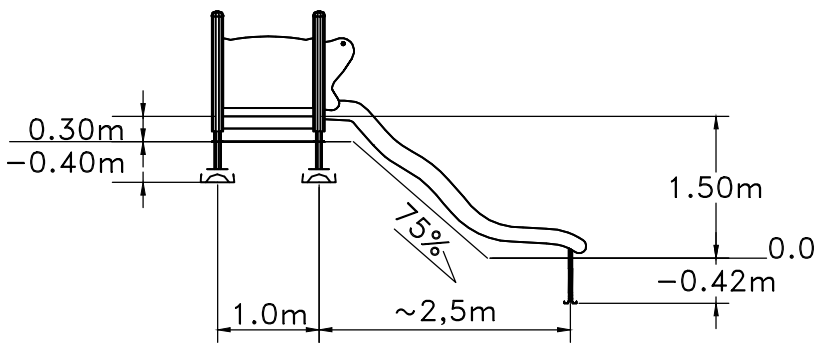

1,0m 5,0m 10,0m

4,1 m

6,0h

Varje vecka
Every week
Jede woche
Chaque semaine

Varje säsong
Every season
Jedes Jahr
Chaque saison

2-12

HAGS ANEBY, SWEDEN
+46(0)380-47300
www.hags.com

Swift
132113
1(1)