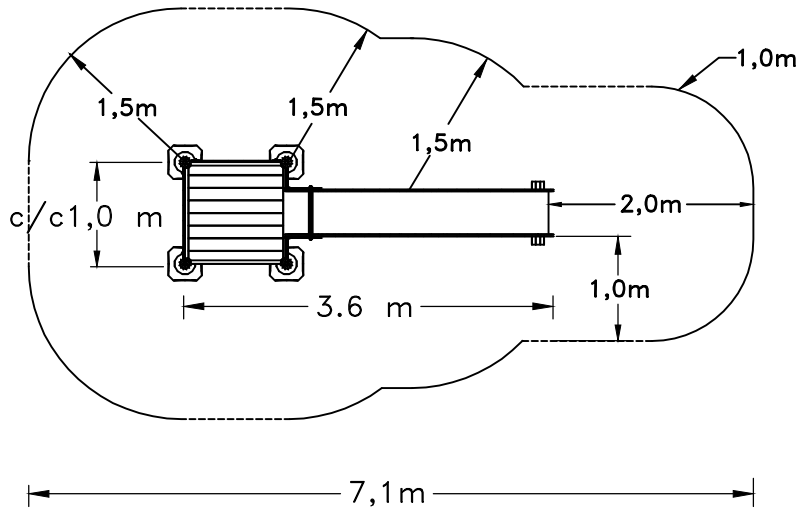

1,0m 5,0m 10,0m

4,1 m

6,0h

Varje vecka
Every week
Jede woche
Chaque semaine

Varje säsong
Every season
Jedes Jahr
Chaque saison

2-12

HAGS ANEBY, SWEDEN
+46(0)380-47300
www.hags.com

Swift
132113
1(1)