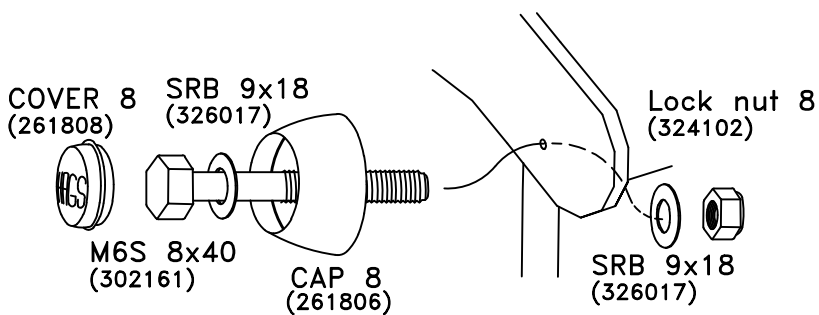

HAGS		ANEBY, SWEDEN +46(0)380-47300 www.hags.com	
Jolly			
132 012			
2(3)			
	ACJ		OG 2015-10-22 2