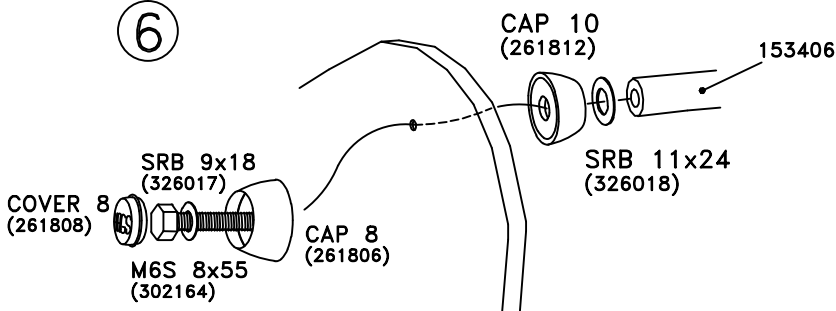

2

3

4

5

6

HAGS		ANEBY, SWEDEN +46(0)380-47300 www.hags.com	
3(3)			
	ACJ		OG 2015-10-22 2