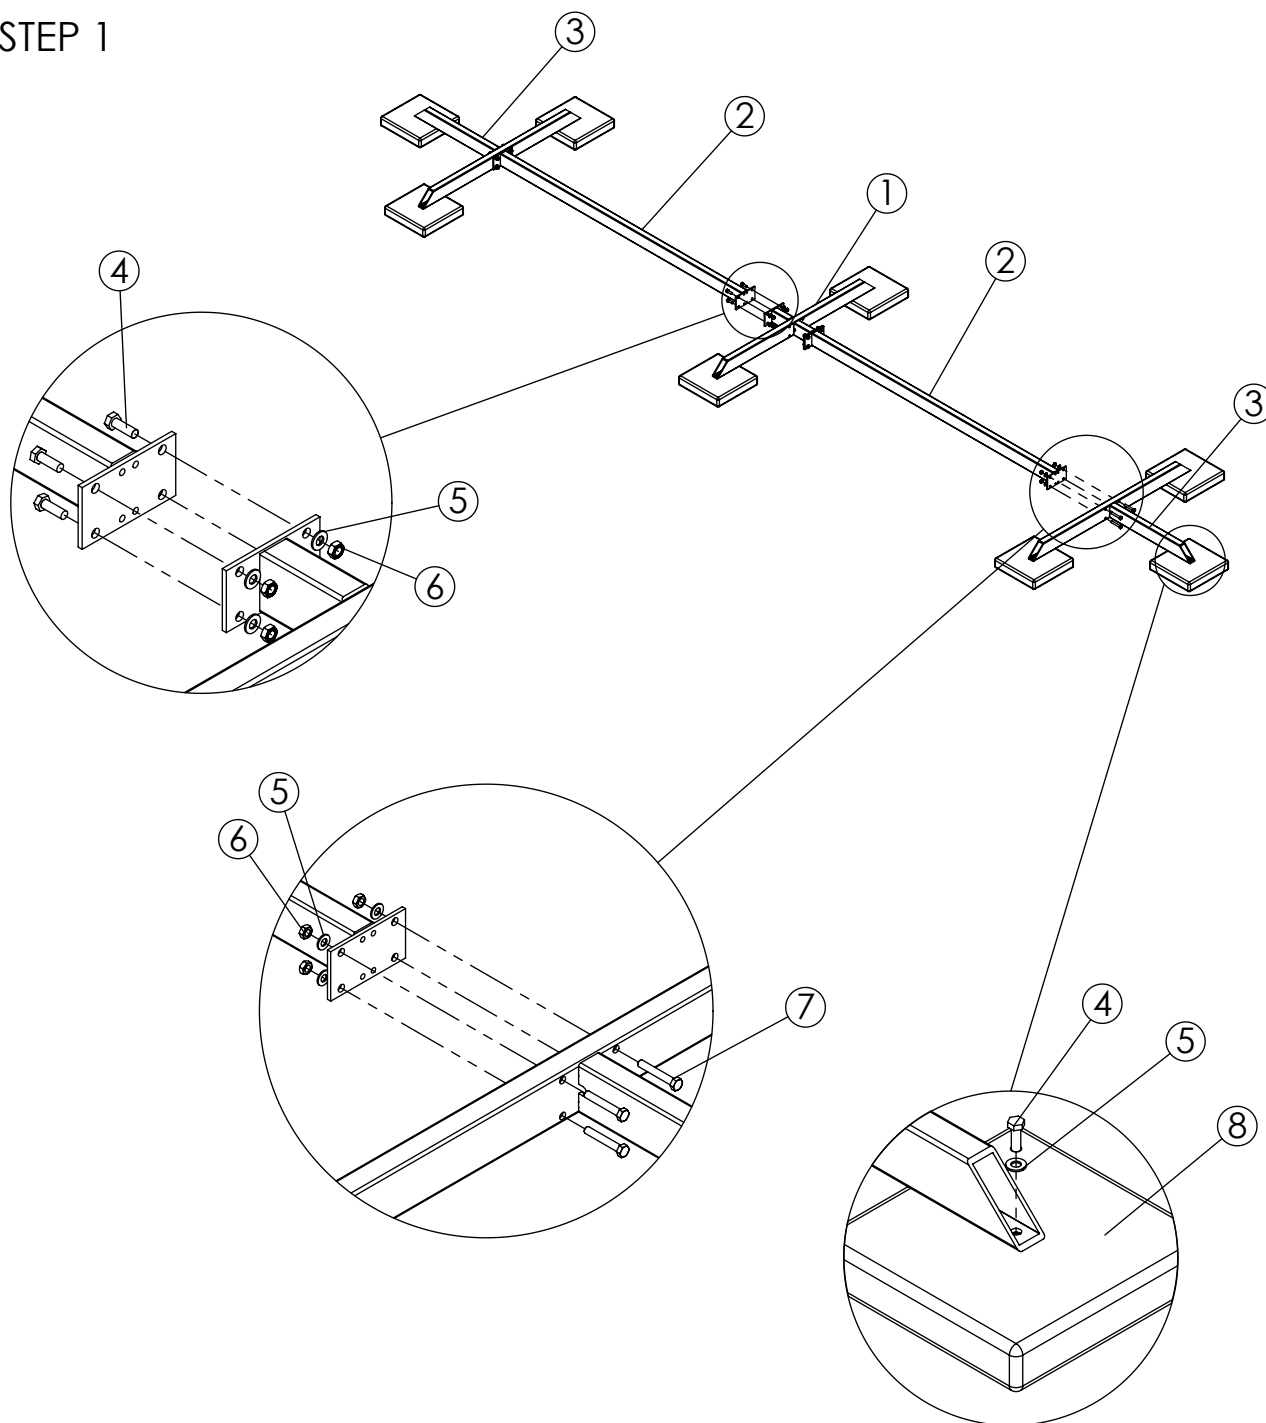

# STEP 1

NR.	Description MA	Item Number	Qty
1	Anchoring adapter	8054848	1
2	1820 x 140 mm	12004412	2
3	1180 x 640 mm	12004211	2
4	M6S M10x30 mm	8008373	16
5	Ø11x22x2 mm	8008839 (326007)	24
6	M6M-8 M10	8008796	16
7	M6S M10x65 mm	8008384	8
8	300 x 300 x 60 mm	8002241	8

**HAGS** ANEBY, SWEDEN  
+46(0)380-47300  
www.hags.com

**Lillie Dolly/Dolly S  
MASW43895  
2 ( 3 )**

TeK ToB 2016-03-03 1

STEP 2

STEP 3

NR.	Description MA	Item Number	Qty
1	2254 x 404 mm	12004210	2
2	Swing Leg middle	8054862	1
3	115 x 62 mm	260978	12
4	Ø11x24x2 mm	8008850 (326018)	24
5	M6M-8 M10	8008796	24
6	Dolly	8057828	2