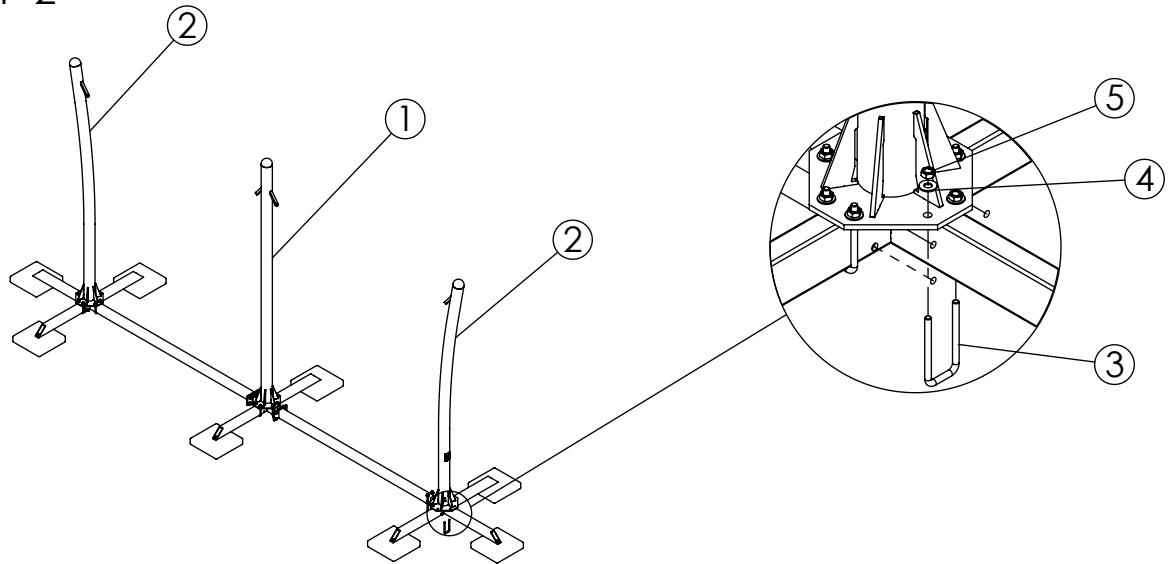

# STEP 1

NR.	Description MA	Item Number	Qty
1	Anchoring adapter	8054848	1
2	1820 x 140 mm	12004412	2
3	1180 x 640 mm	12004211	2
4	M6S M10x30 mm	8008373	16
5	Ø11x22x2 mm	8008839 (326007)	24
6	M6M-8 M10	8008796	16
7	M6S M10x65 mm	8008384	8
8	300 x 300 x 60 mm	8002241	8

**HAGS** ANEBY, SWEDEN  
+46(0)380-47300  
www.hags.com

**Lillie Dolly/Dolly S  
MASW43895  
2 ( 3 )**

TeK ToB 2016-03-03 1

STEP 2

STEP 3

NR.	Description MA	Item Number	Qty
1	2254 x 404 mm	12004210	2
2	Swing Leg middle	8054862	1
3	115 x 62 mm	260978	12
4	Ø11x24x2 mm	8008850 (326018)	24
5	M6M-8 M10	8008796	24
6	Dolly	8057828	2