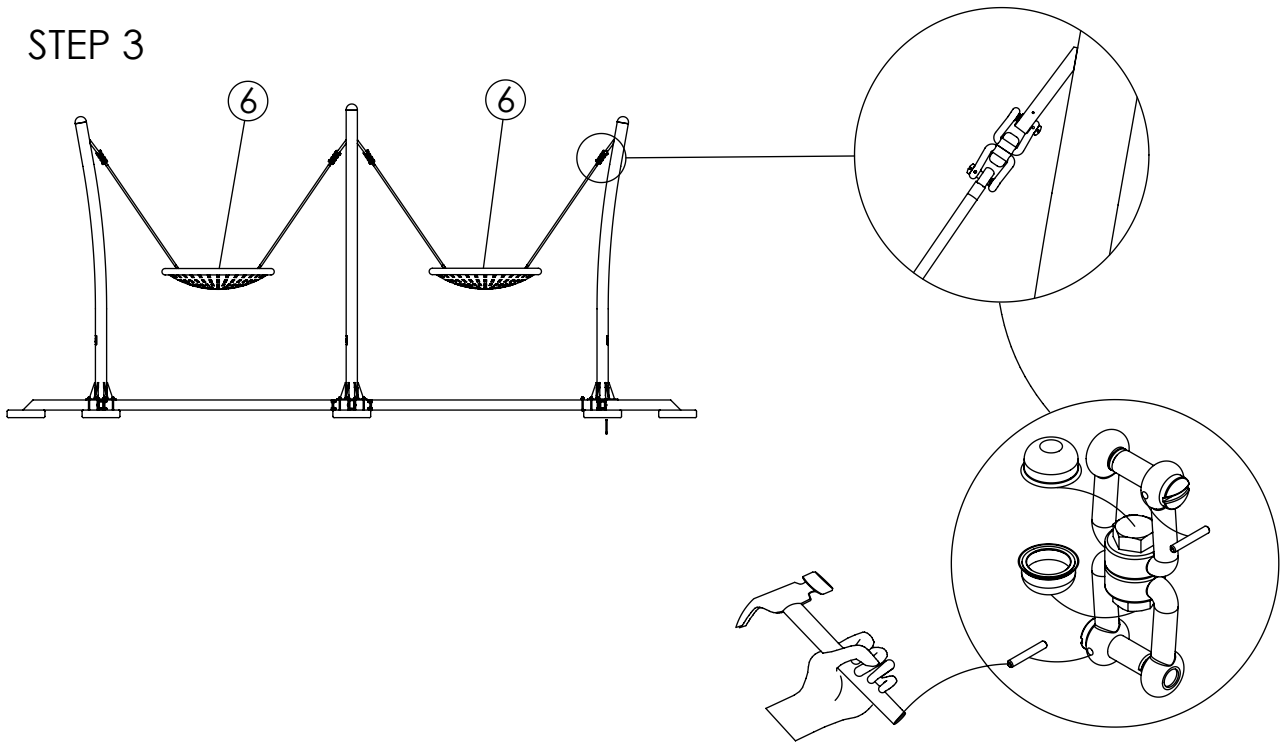

# STEP 1

NR.	Description MA	Item Number	Qty
1	Anchoring adapter	8054848	1
2	1820 x 140 mm	12004412	2
3	1180 x 640 mm	12004211	2
4	M6S M10x30 mm	8008373	16
5	Ø11x22x2 mm	8008839 (326007)	24
6	M6M-8 M10	8008796	16
7	M6S M10x65 mm	8008384	8
8	300 x 300 x 60 mm	8002241	8

**HAGS** ANEBY, SWEDEN  
+46(0)380-47300  
www.hags.com

**Lillie Dolly/Dolly S  
MASW43895  
2 ( 3 )**

TeK ToB 2016-03-03 1

STEP 2

STEP 3

NR.	Description MA	Item Number	Qty
1	2254 x 404 mm	12004210	2
2	Swing Leg middle	8054862	1
3	115 x 62 mm	260978	12
4	Ø11x24x2 mm	8008850 (326018)	24
5	M6M-8 M10	8008796	24
6	Dolly	8057828	2