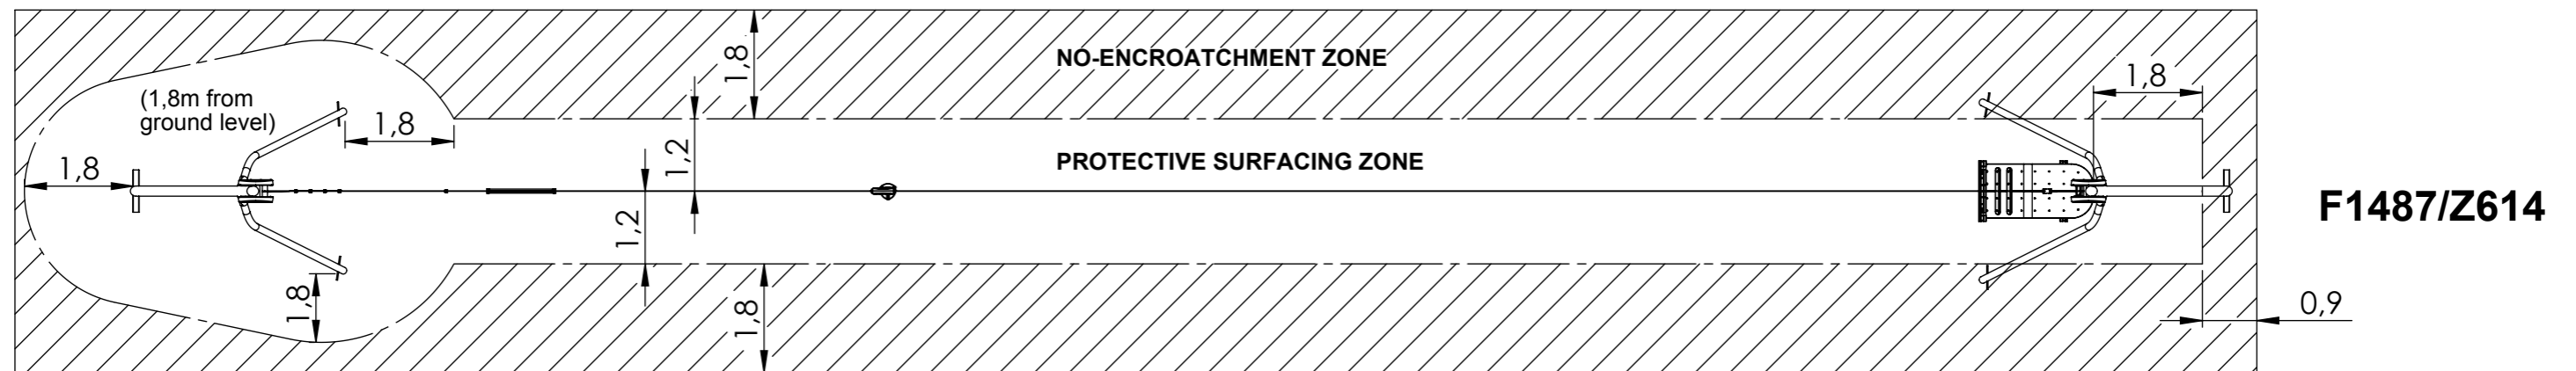

Option	30m	20m
A	34,55	24,65
B	30,90	21,00

**HAGS** HAGS Aneby AB, Box 133, SE-578 23 Aneby, Sweden, Tel: +46 380 473 00, <http://www.hags.com>

**Mantis**

**MASW28118**

2 ( 3 )

DN EW 2014-06-30 2

<b>HAGS</b>		HAGS Aneby AB, Box 133, SE-578 23 Aneby, Sweden, Tel: +46 380 473 00, <a href="http://www.hags.com">http://www.hags.com</a>	
<b>Mantis</b>			
<b>MASW28118</b>			
3 ( 3 )			
	DN		EW 2014-06-30 2