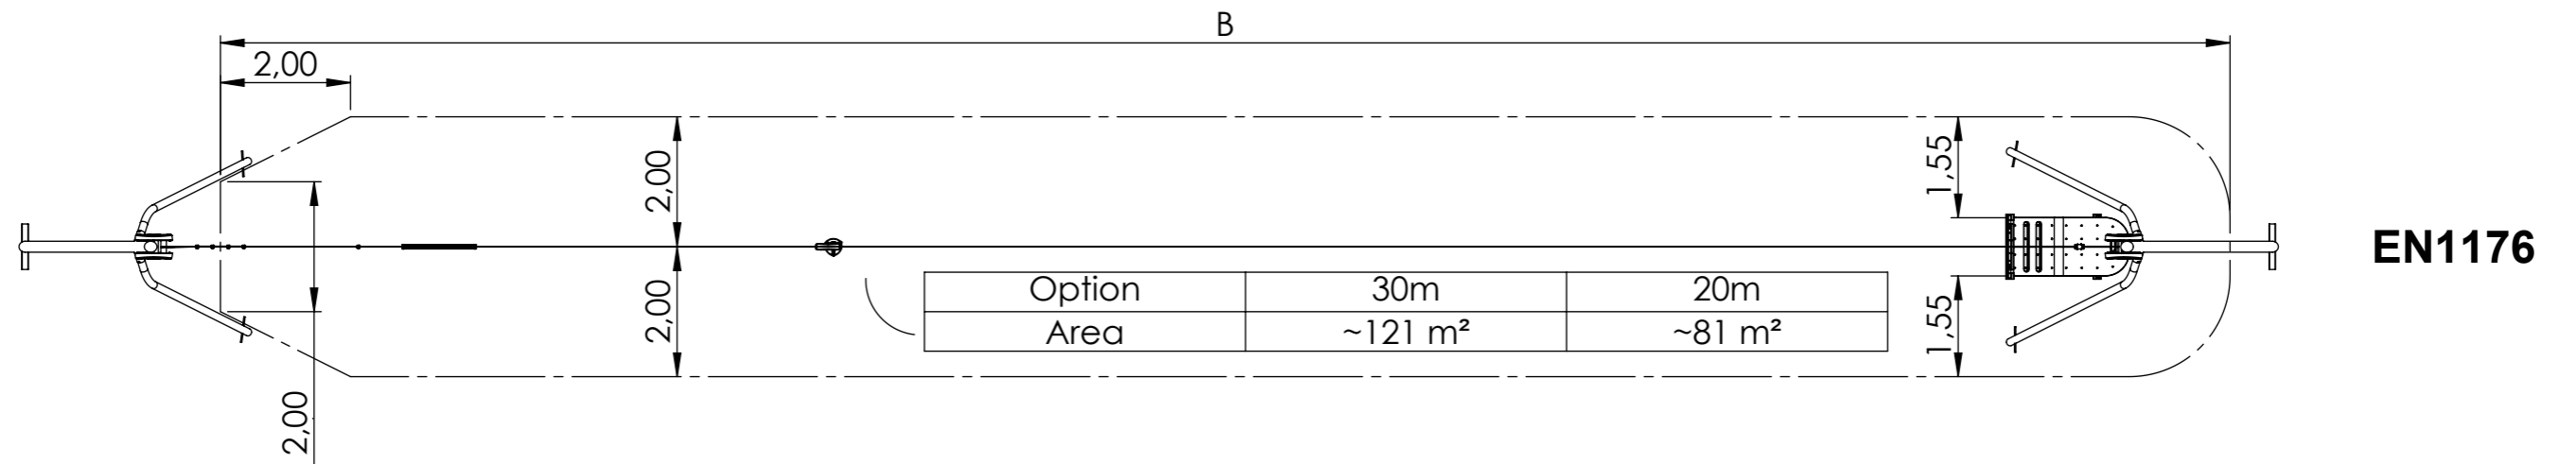

Option	30m	20m
A	34,55	24,65
B	30,90	21,00

**HAGS** HAGS Aneby AB, Box 133, SE-578 23 Aneby, Sweden, Tel: +46 380 473 00, <http://www.hags.com>

**Mantis**

**MASW28118**

2 ( 3 )

DN EW 2014-06-30 2

<b>HAGS</b>		HAGS Aneby AB, Box 133, SE-578 23 Aneby, Sweden, Tel: +46 380 473 00, <a href="http://www.hags.com">http://www.hags.com</a>	
<b>Mantis</b>			
<b>MASW28118</b>			
3 ( 3 )			
	DN		EW 2014-06-30 2