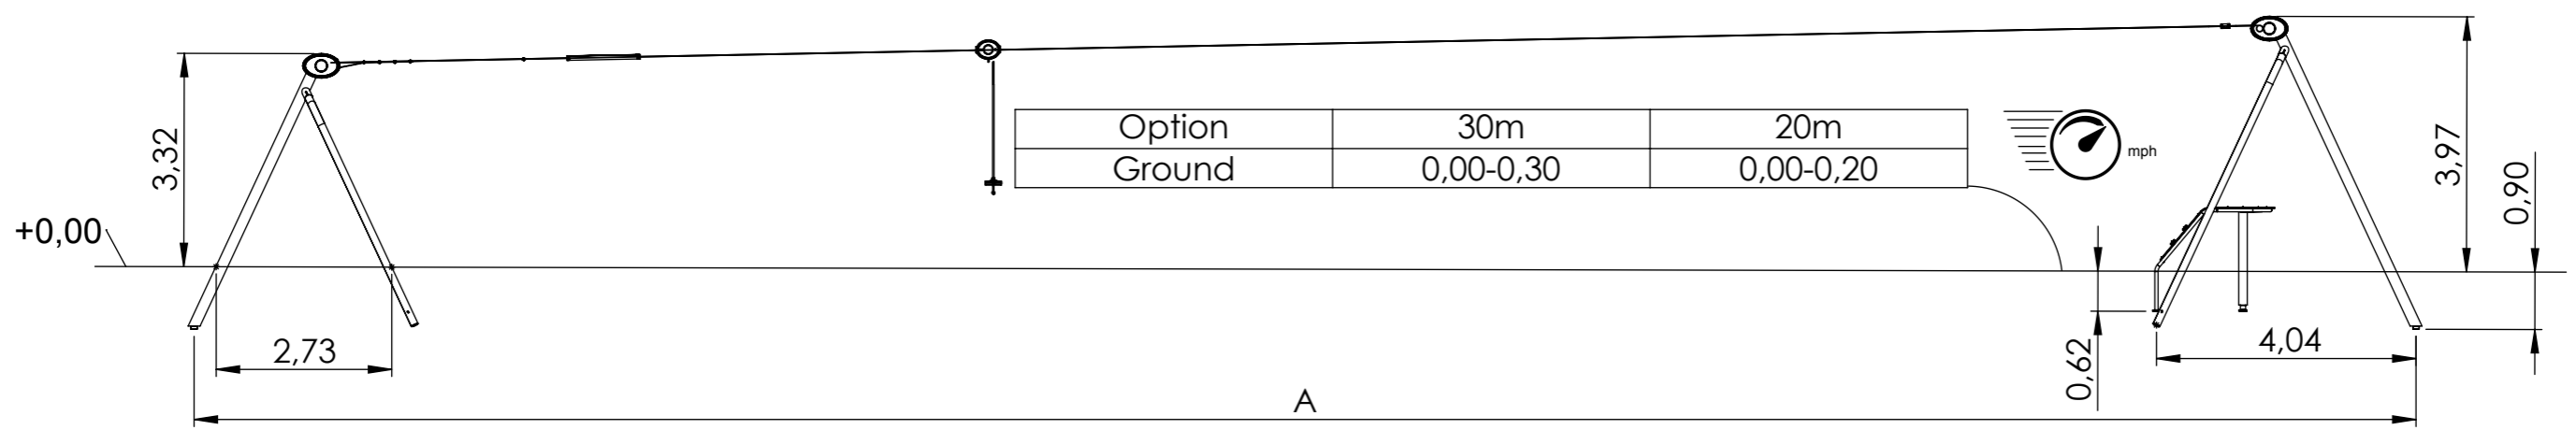

Option	30m	20m
A	34,55	24,65
B	30,90	21,00

**HAGS** HAGS Aneby AB, Box 133, SE-578 23 Aneby, Sweden, Tel: +46 380 473 00, <http://www.hags.com>

**Mantis**

**MASW28118**

2 ( 3 )

DN EW 2014-06-30 2

<b>HAGS</b>		HAGS Aneby AB, Box 133, SE-578 23 Aneby, Sweden, Tel: +46 380 473 00, <a href="http://www.hags.com">http://www.hags.com</a>	
<b>Mantis</b>			
<b>MASW28118</b>			
3 ( 3 )			
	DN		EW 2014-06-30 2