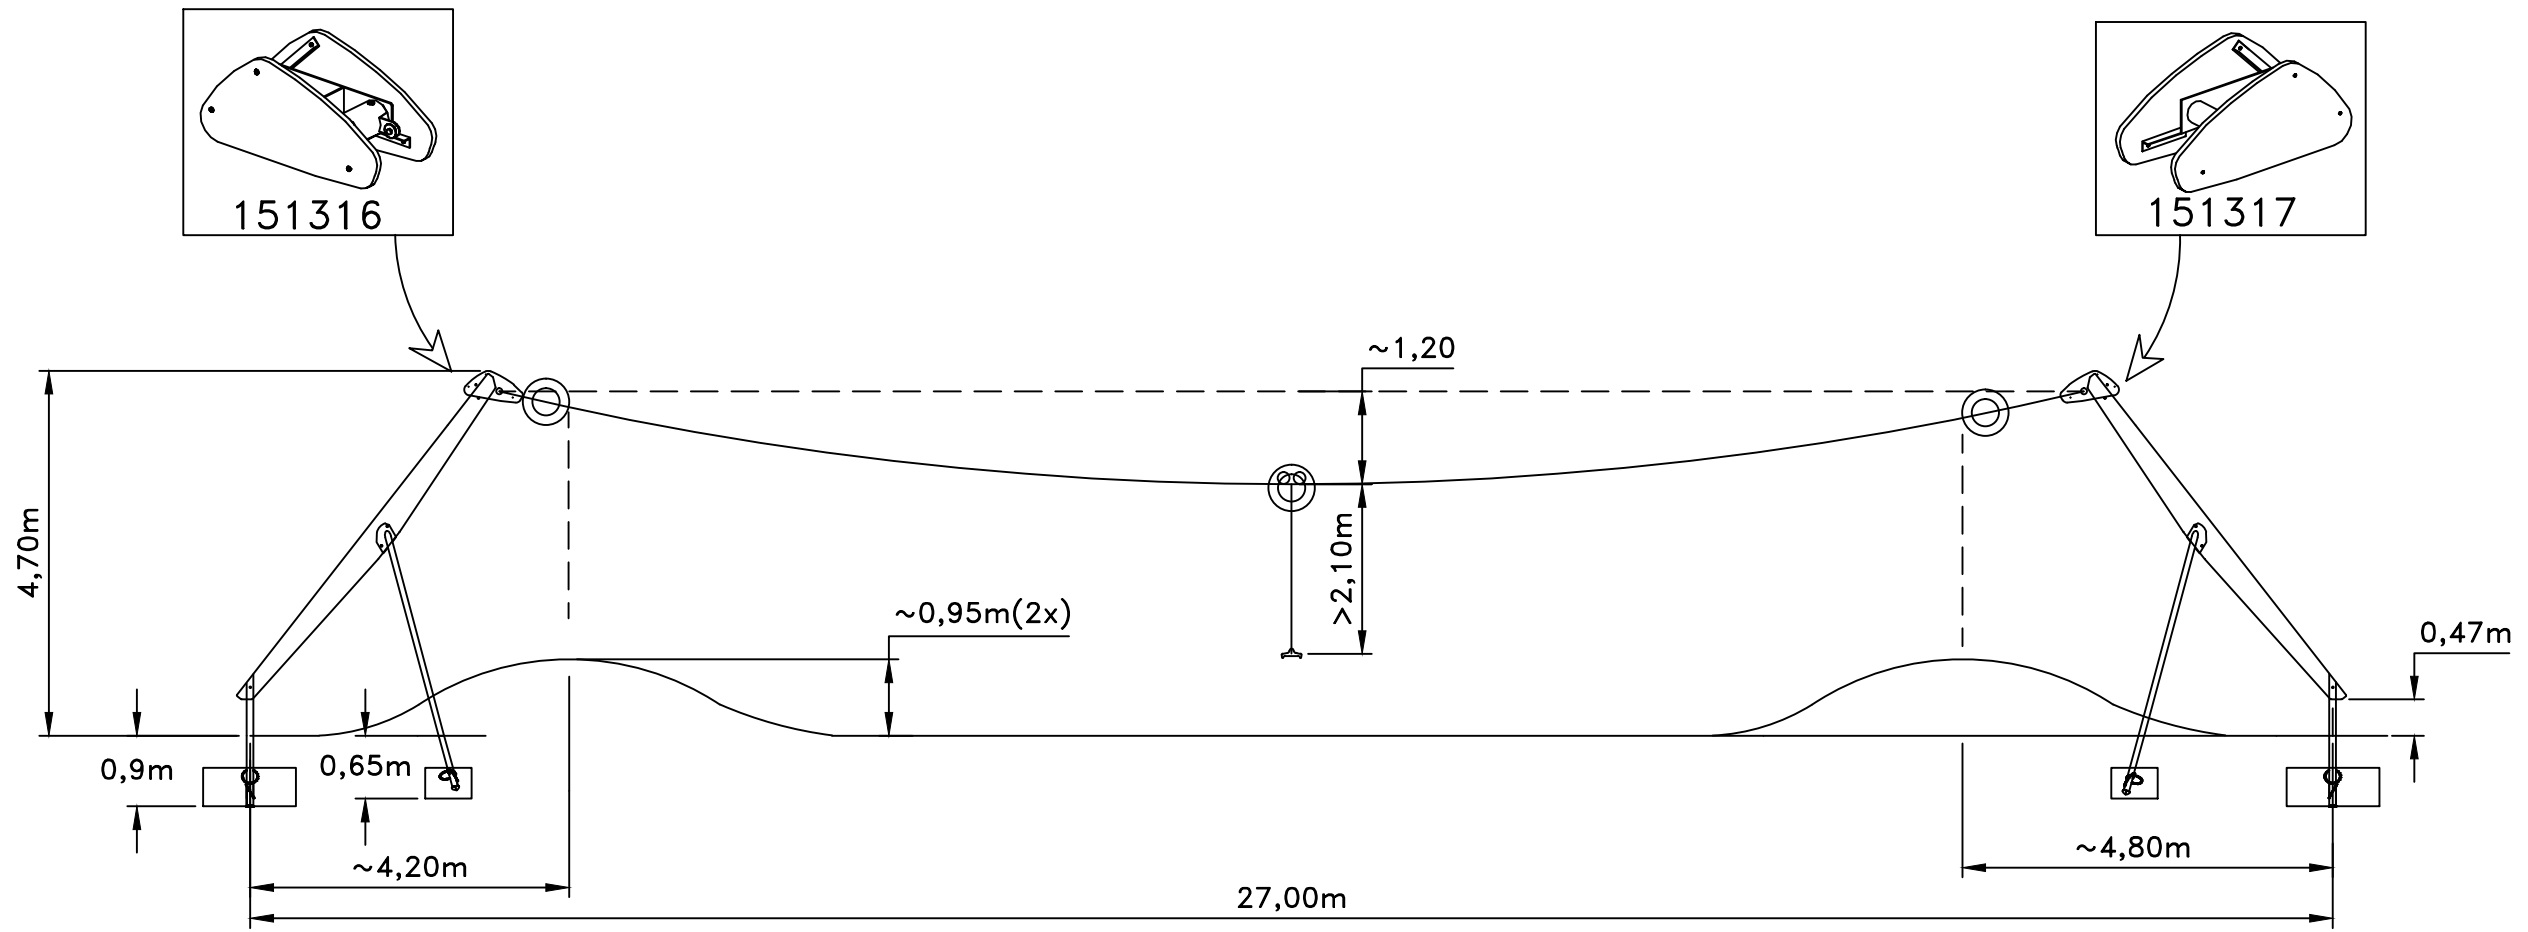

HAGS		ANEBY, SWEDEN	
		+46(0)380-47300	
		www.hags.com	
Dino			
151		362	
2(2)			
	DCA		OG
2015-10-21		5