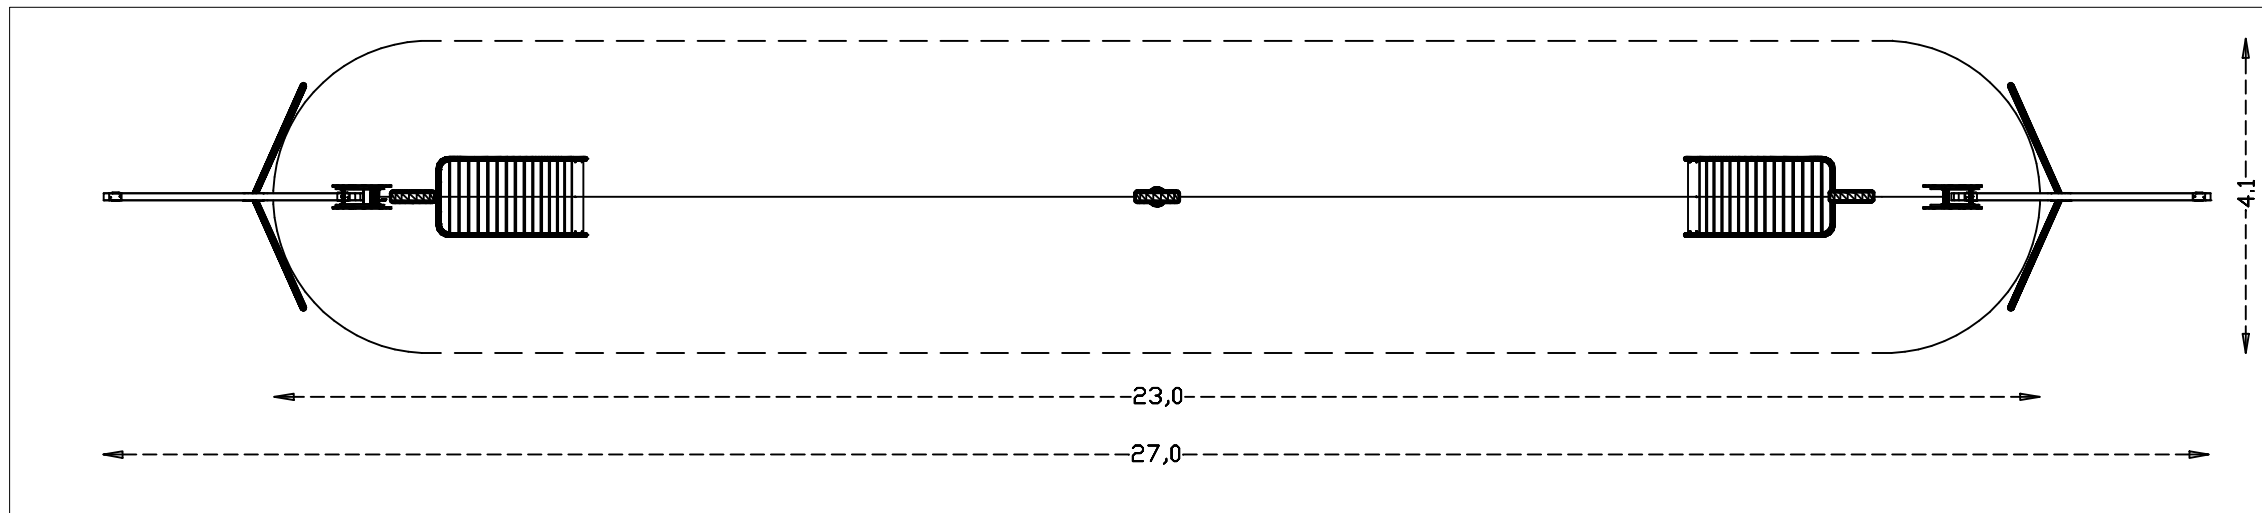

HAGS		ANEBY, SWEDEN	
		+46(0)380-47300	
		www.hags.com	
Dino			
151		342	
2(2)			
	DCA		OG
2015-10-21		5