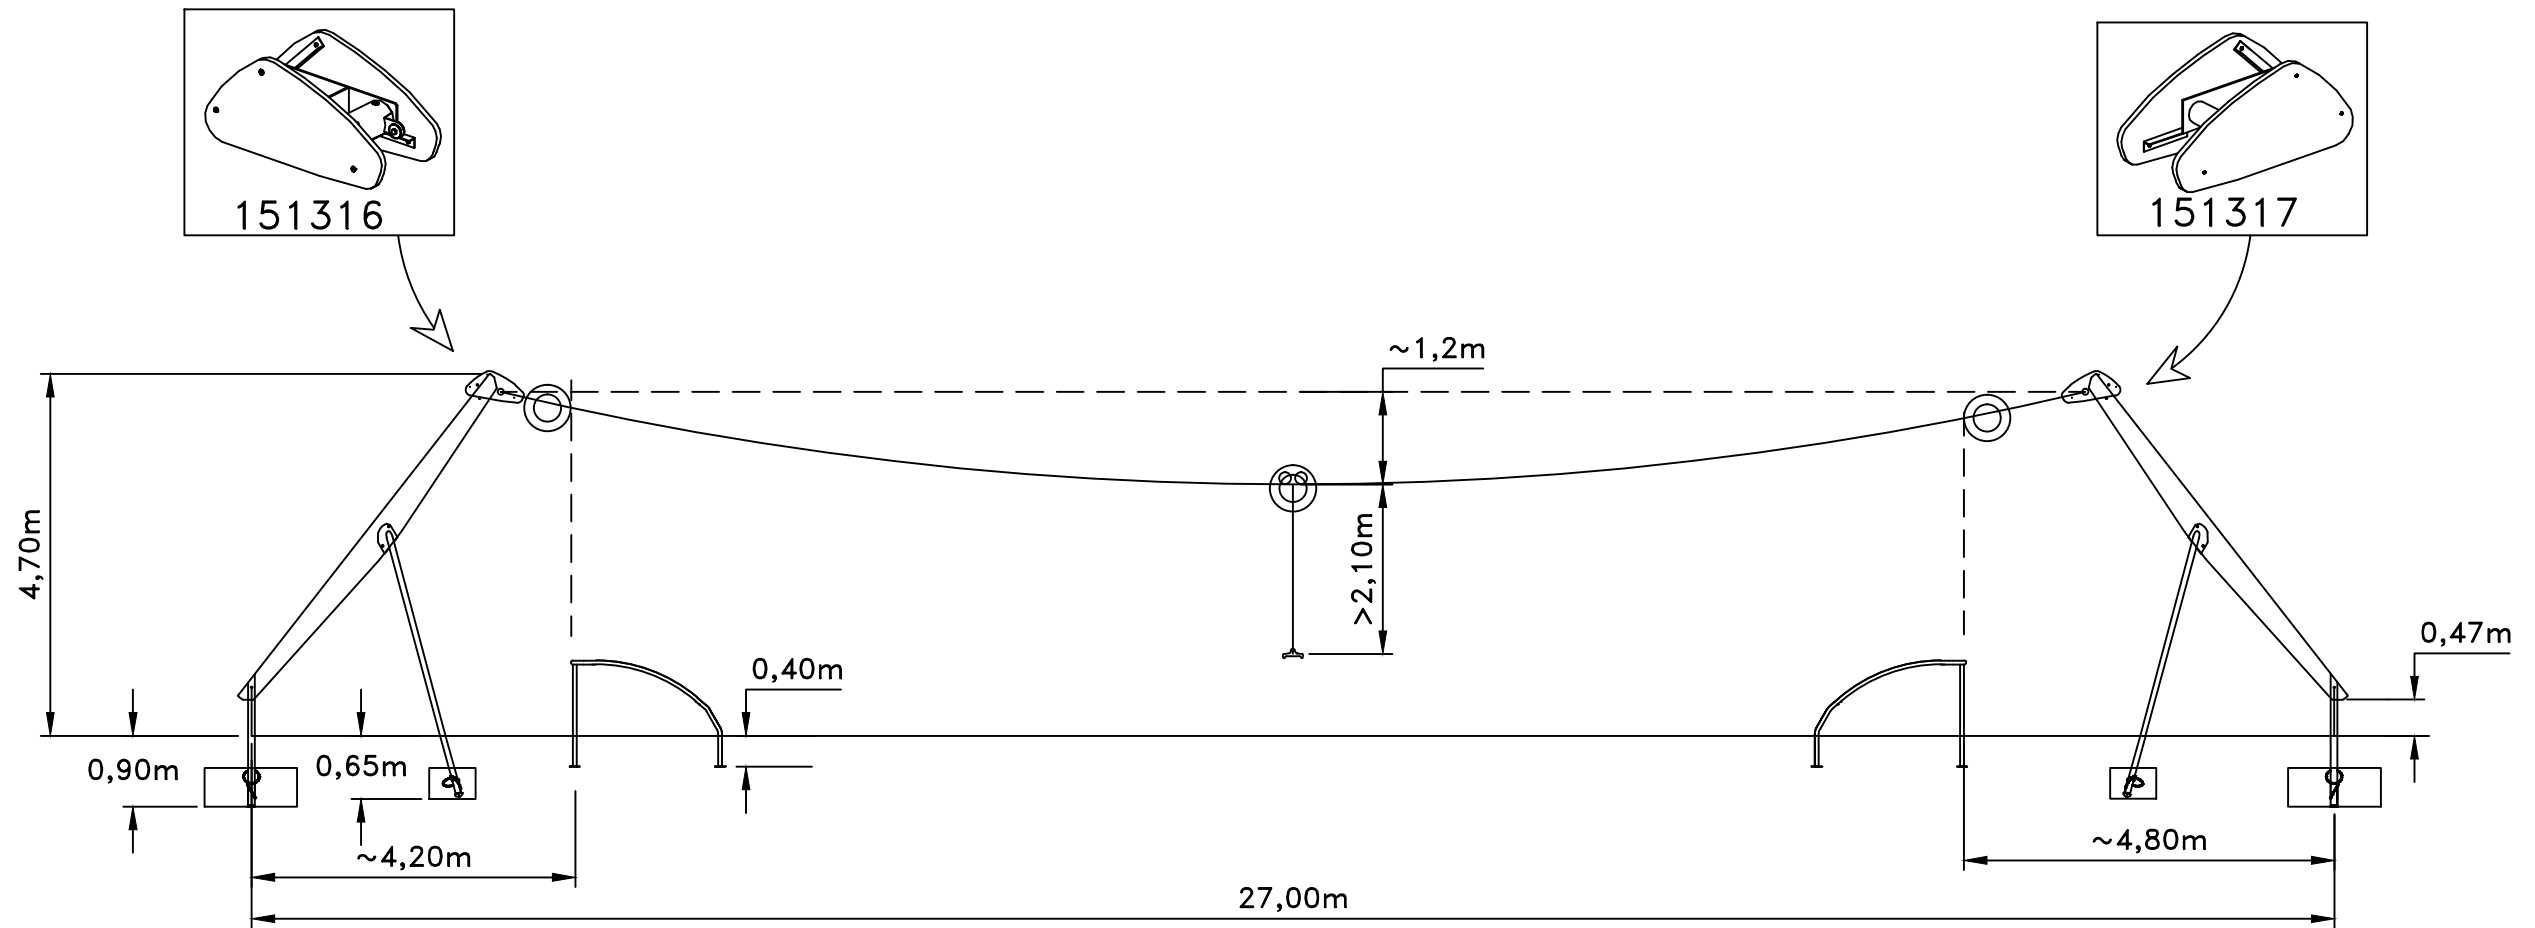

HAGS		ANEBY, SWEDEN	
		+46(0)380-47300	
		www.hags.com	
Dino			
151		342	
2(2)			
	DCA		OG
2015-10-21		5