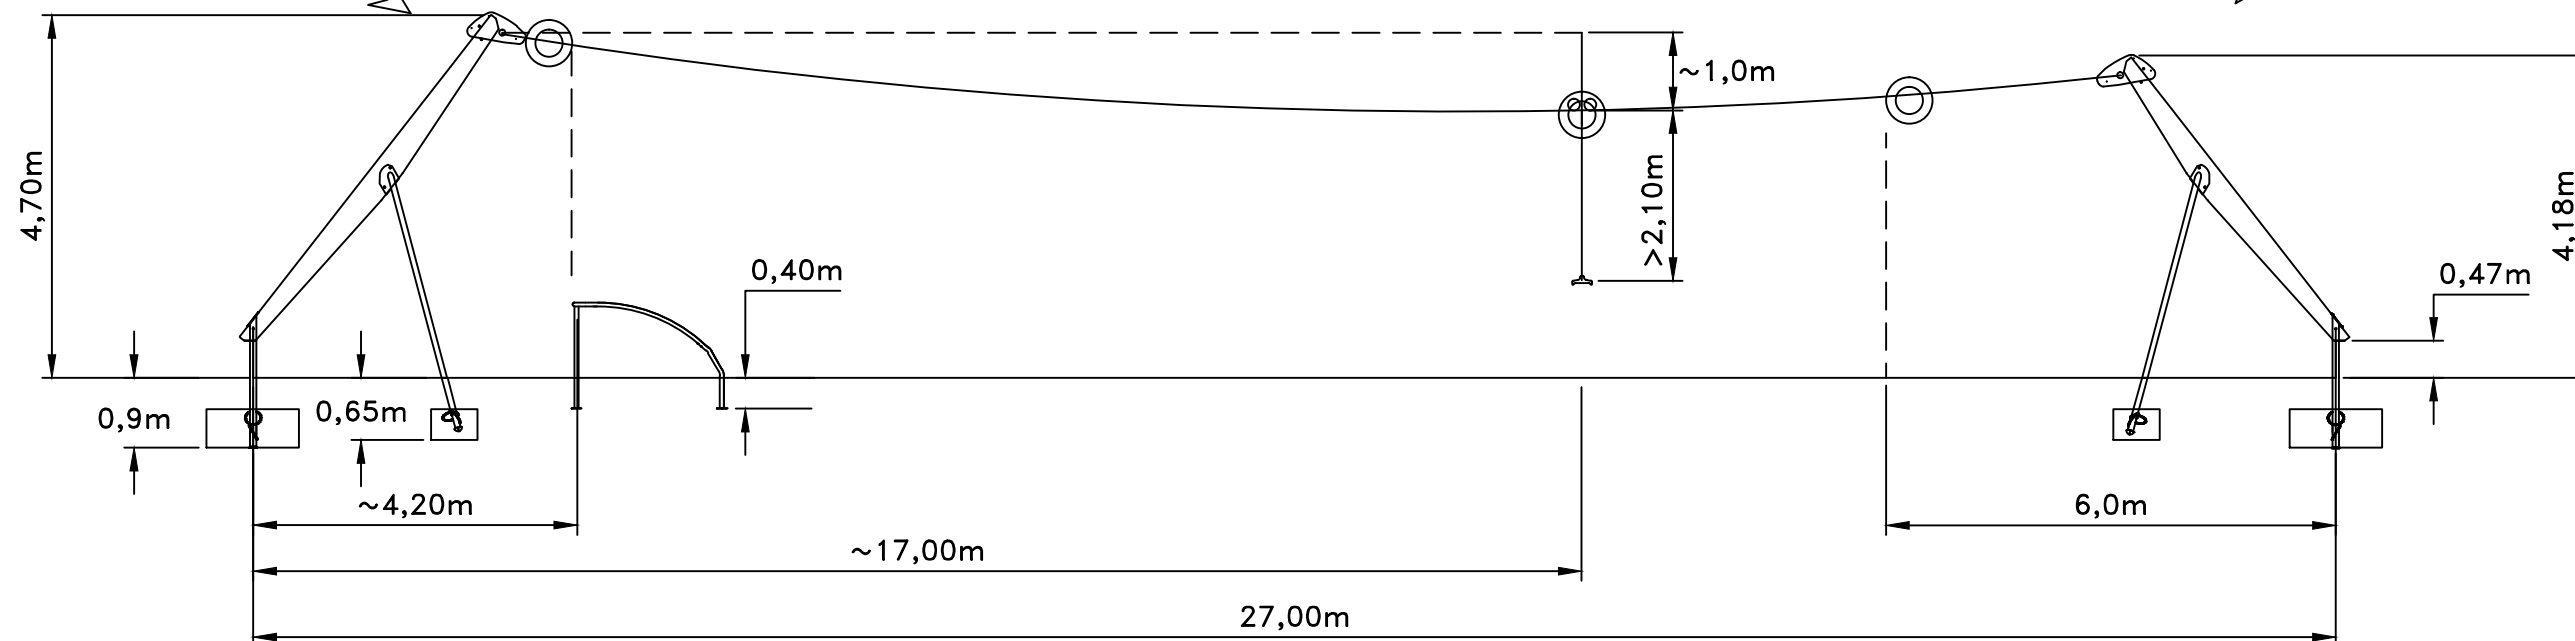

151316

151317

HAGS		ANEBY, SWEDEN	
		+46(0)380-47300	
		www.hags.com	
Dino			
151 340			
2(2)			
	DCA		OG
2015-10-21		6