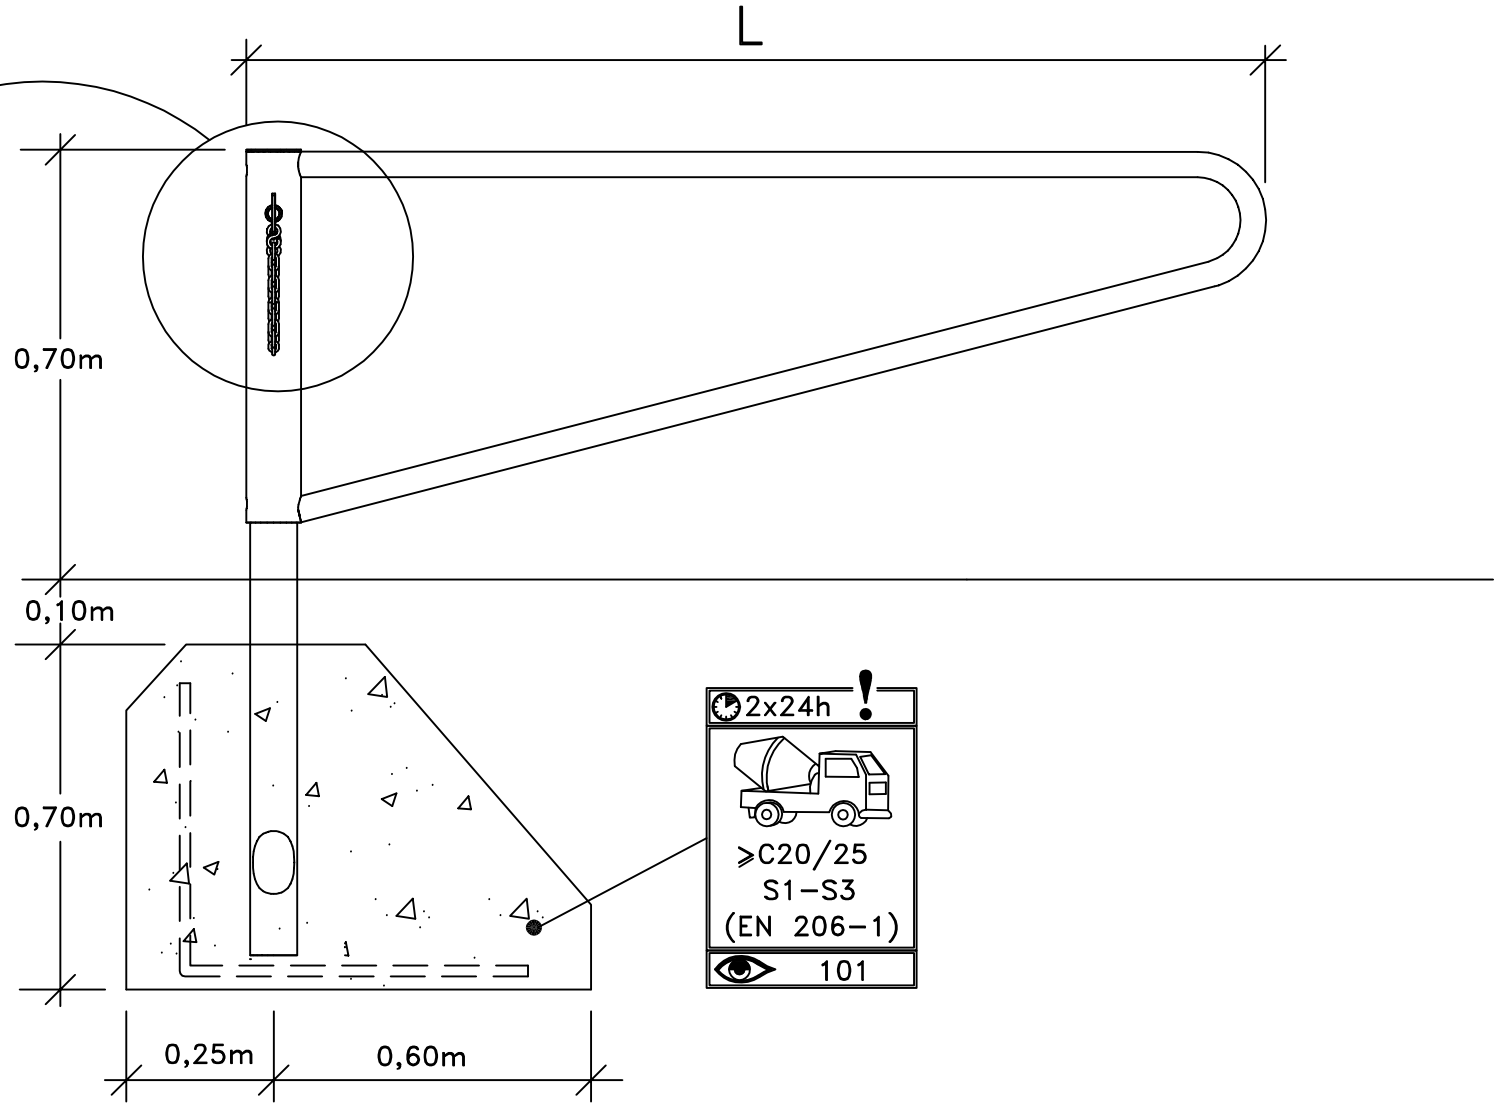

ART.NO	L
544118	1,6m
544119	2,1m
544115	2,6m

HAGS	ANEBY, SWEDEN +46(0)380-47300 www.hags.com
544118	
MC	Anki 2006-07-04 2