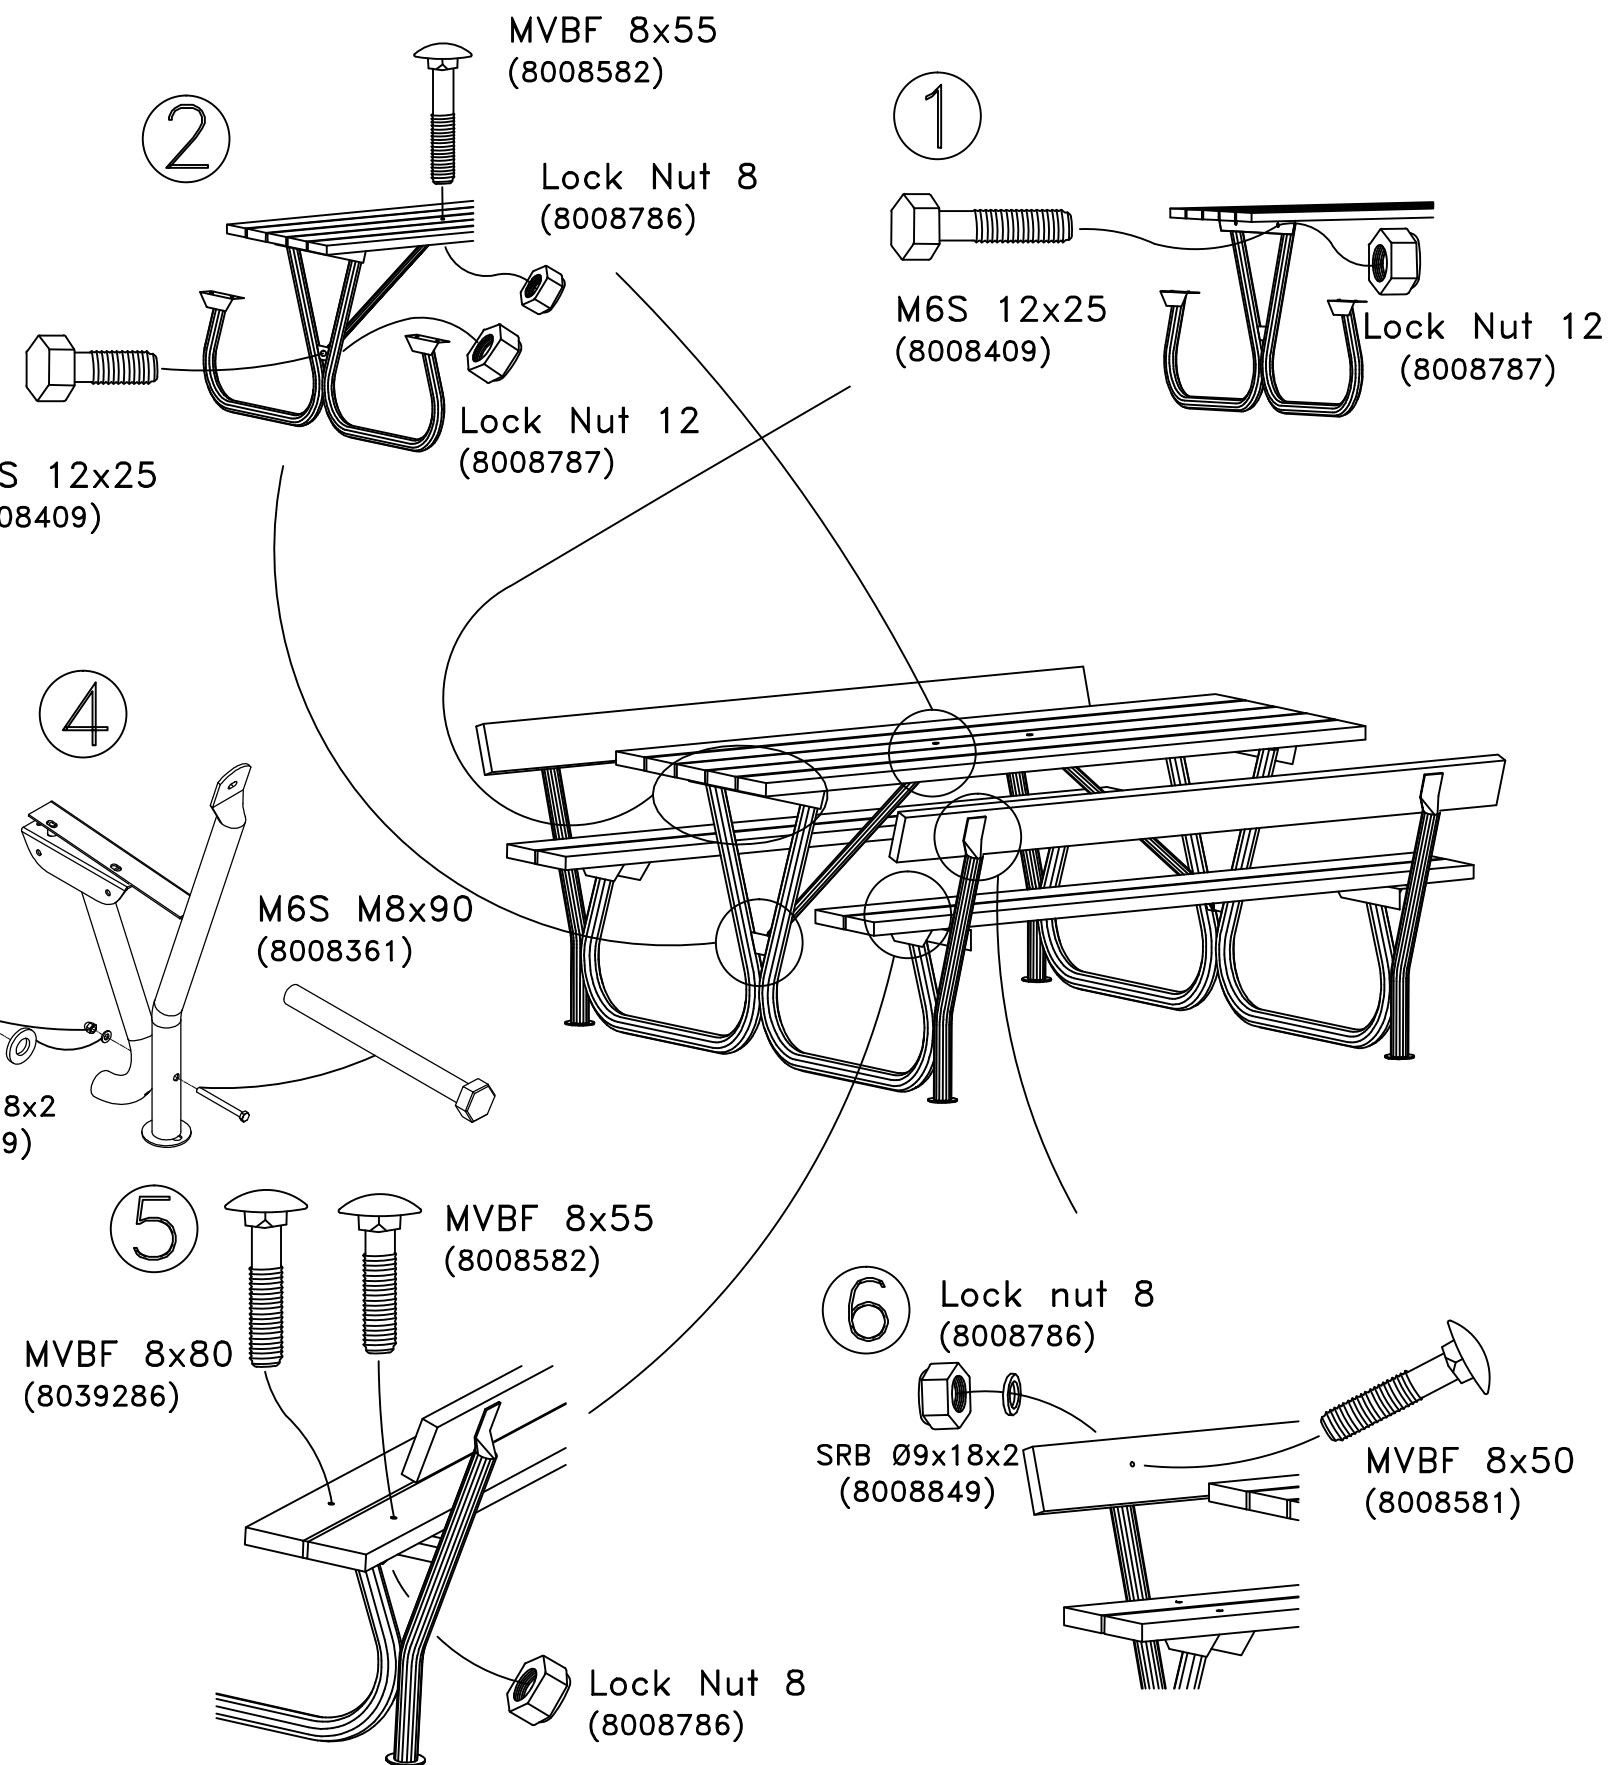

TYPE	HAGS NO.
	8002703
	8002693
	8002418
	8002697
	8002698

HAGS ANEBY, SWEDEN
 +46(0)380-47300
 www.hags.com

Ljung
 157 065
 1(1)

SB OG 2014-11-20 5

0,5h
 Varje vecka
 Every week
 Jede woche
 Chaque semaine
 Varje säsong
 Every season
 Jedes Jahr
 Chaque saison