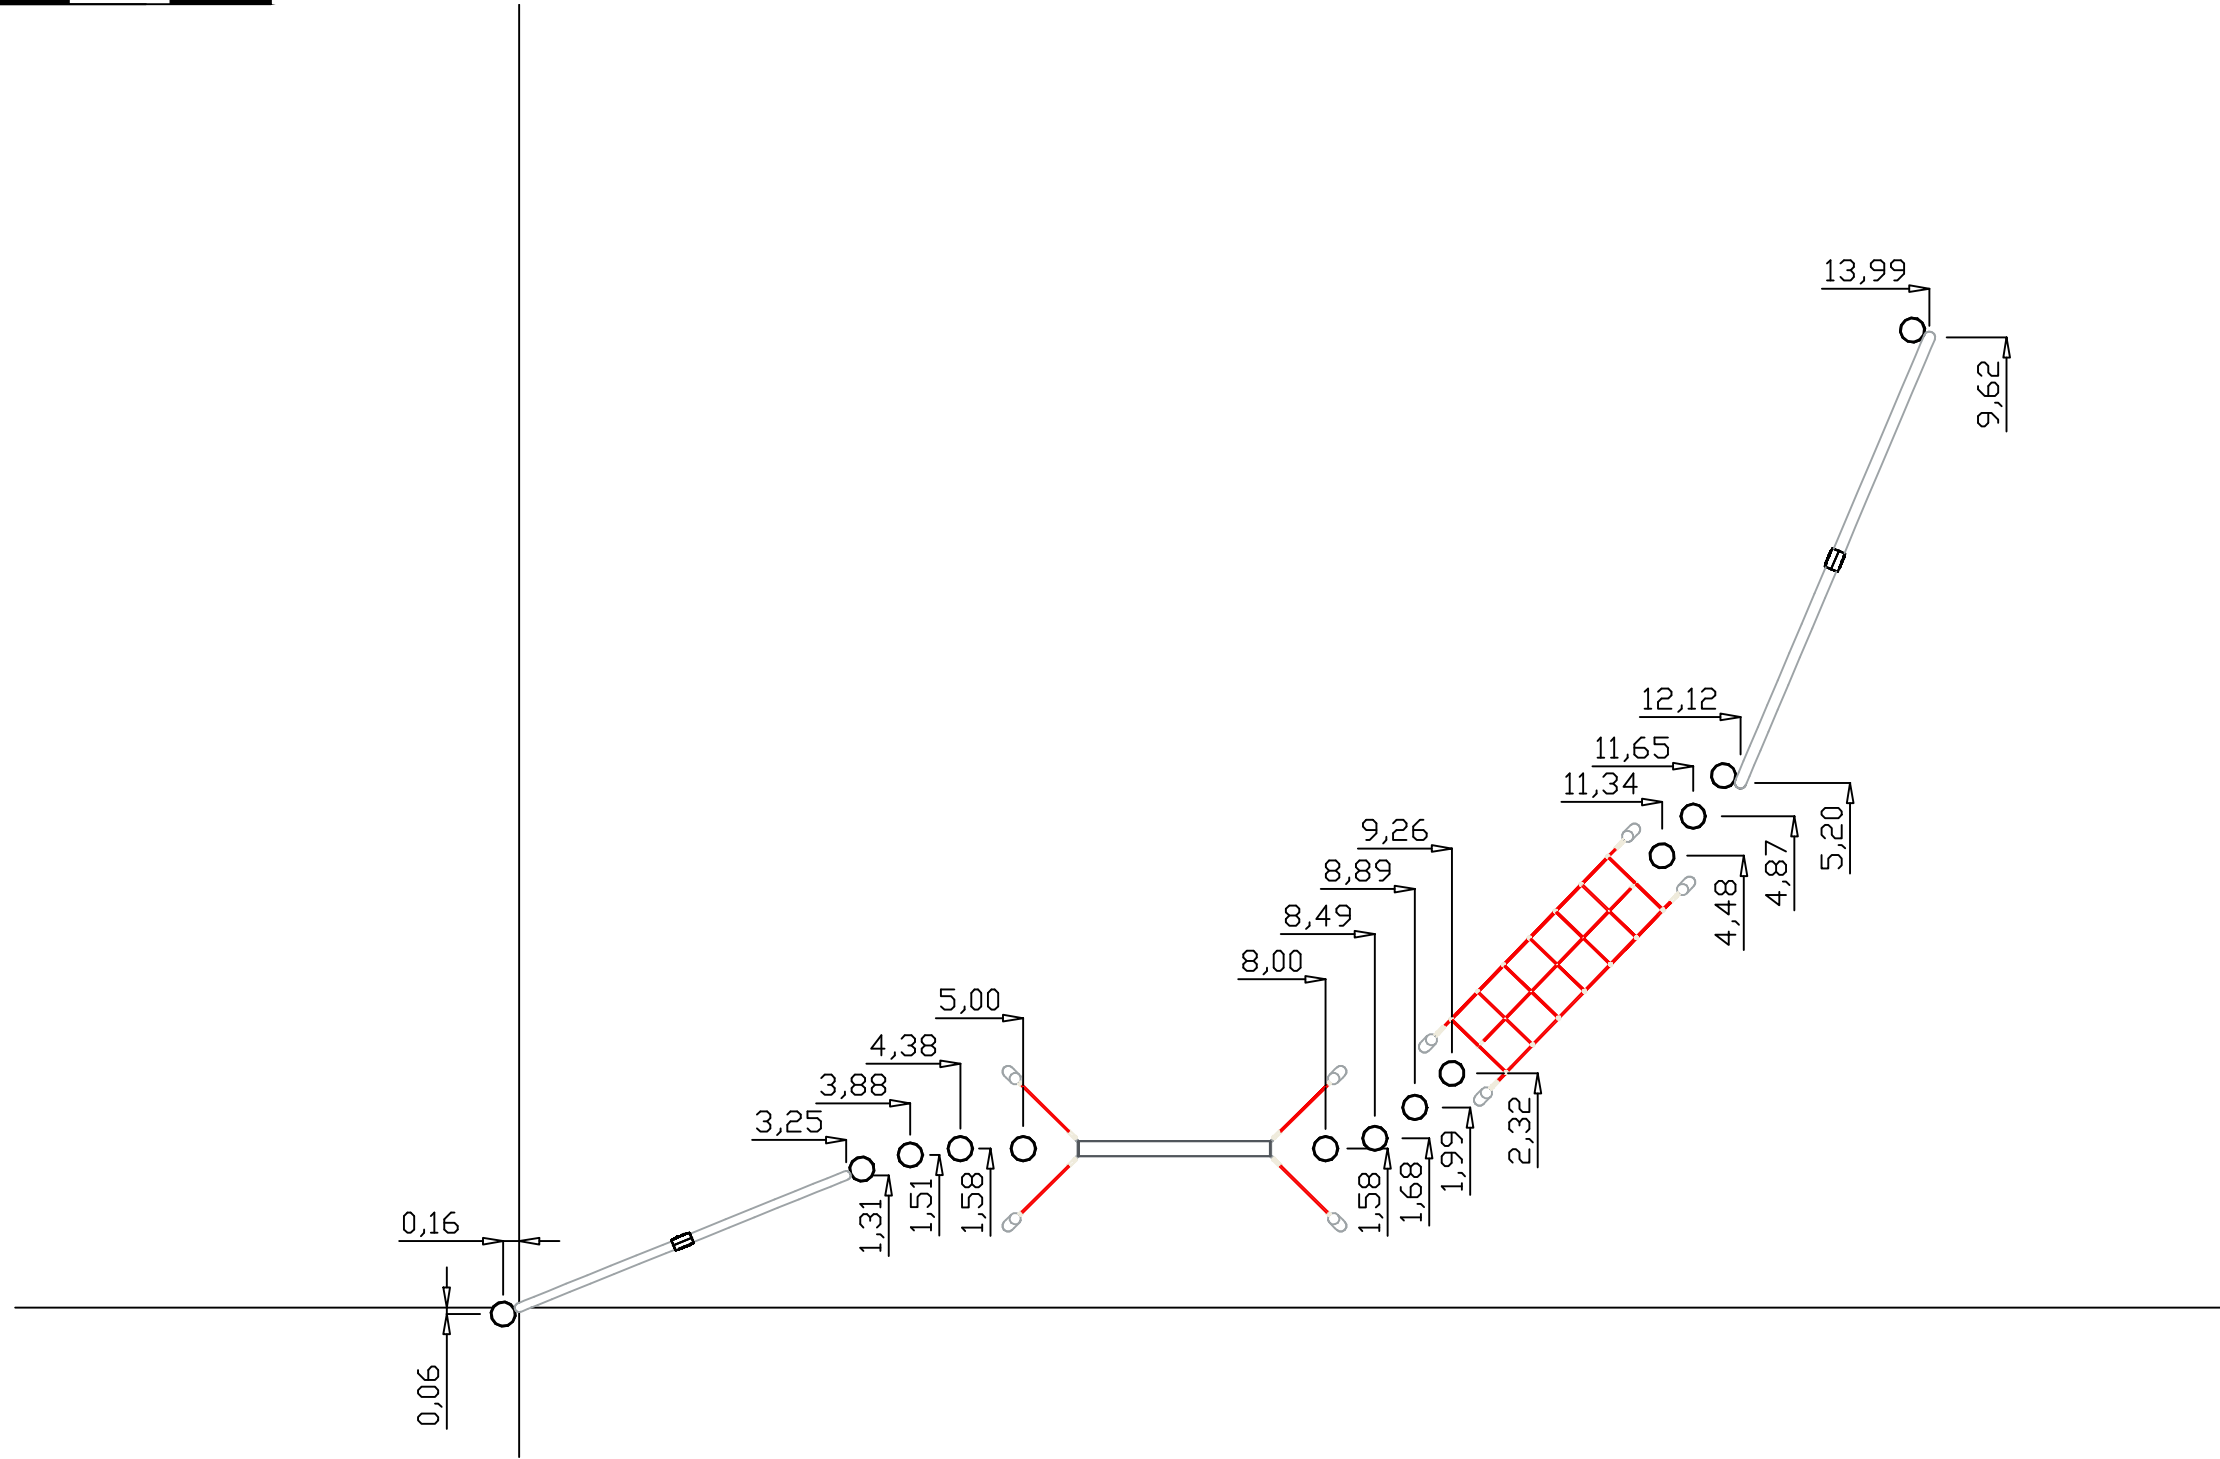

HAGS ANEBY, SWEDEN
+46(0)380-47300
www.hags.com

Snowdonia
MASW33217
2(3)

JHA OG 2014-01-21 0