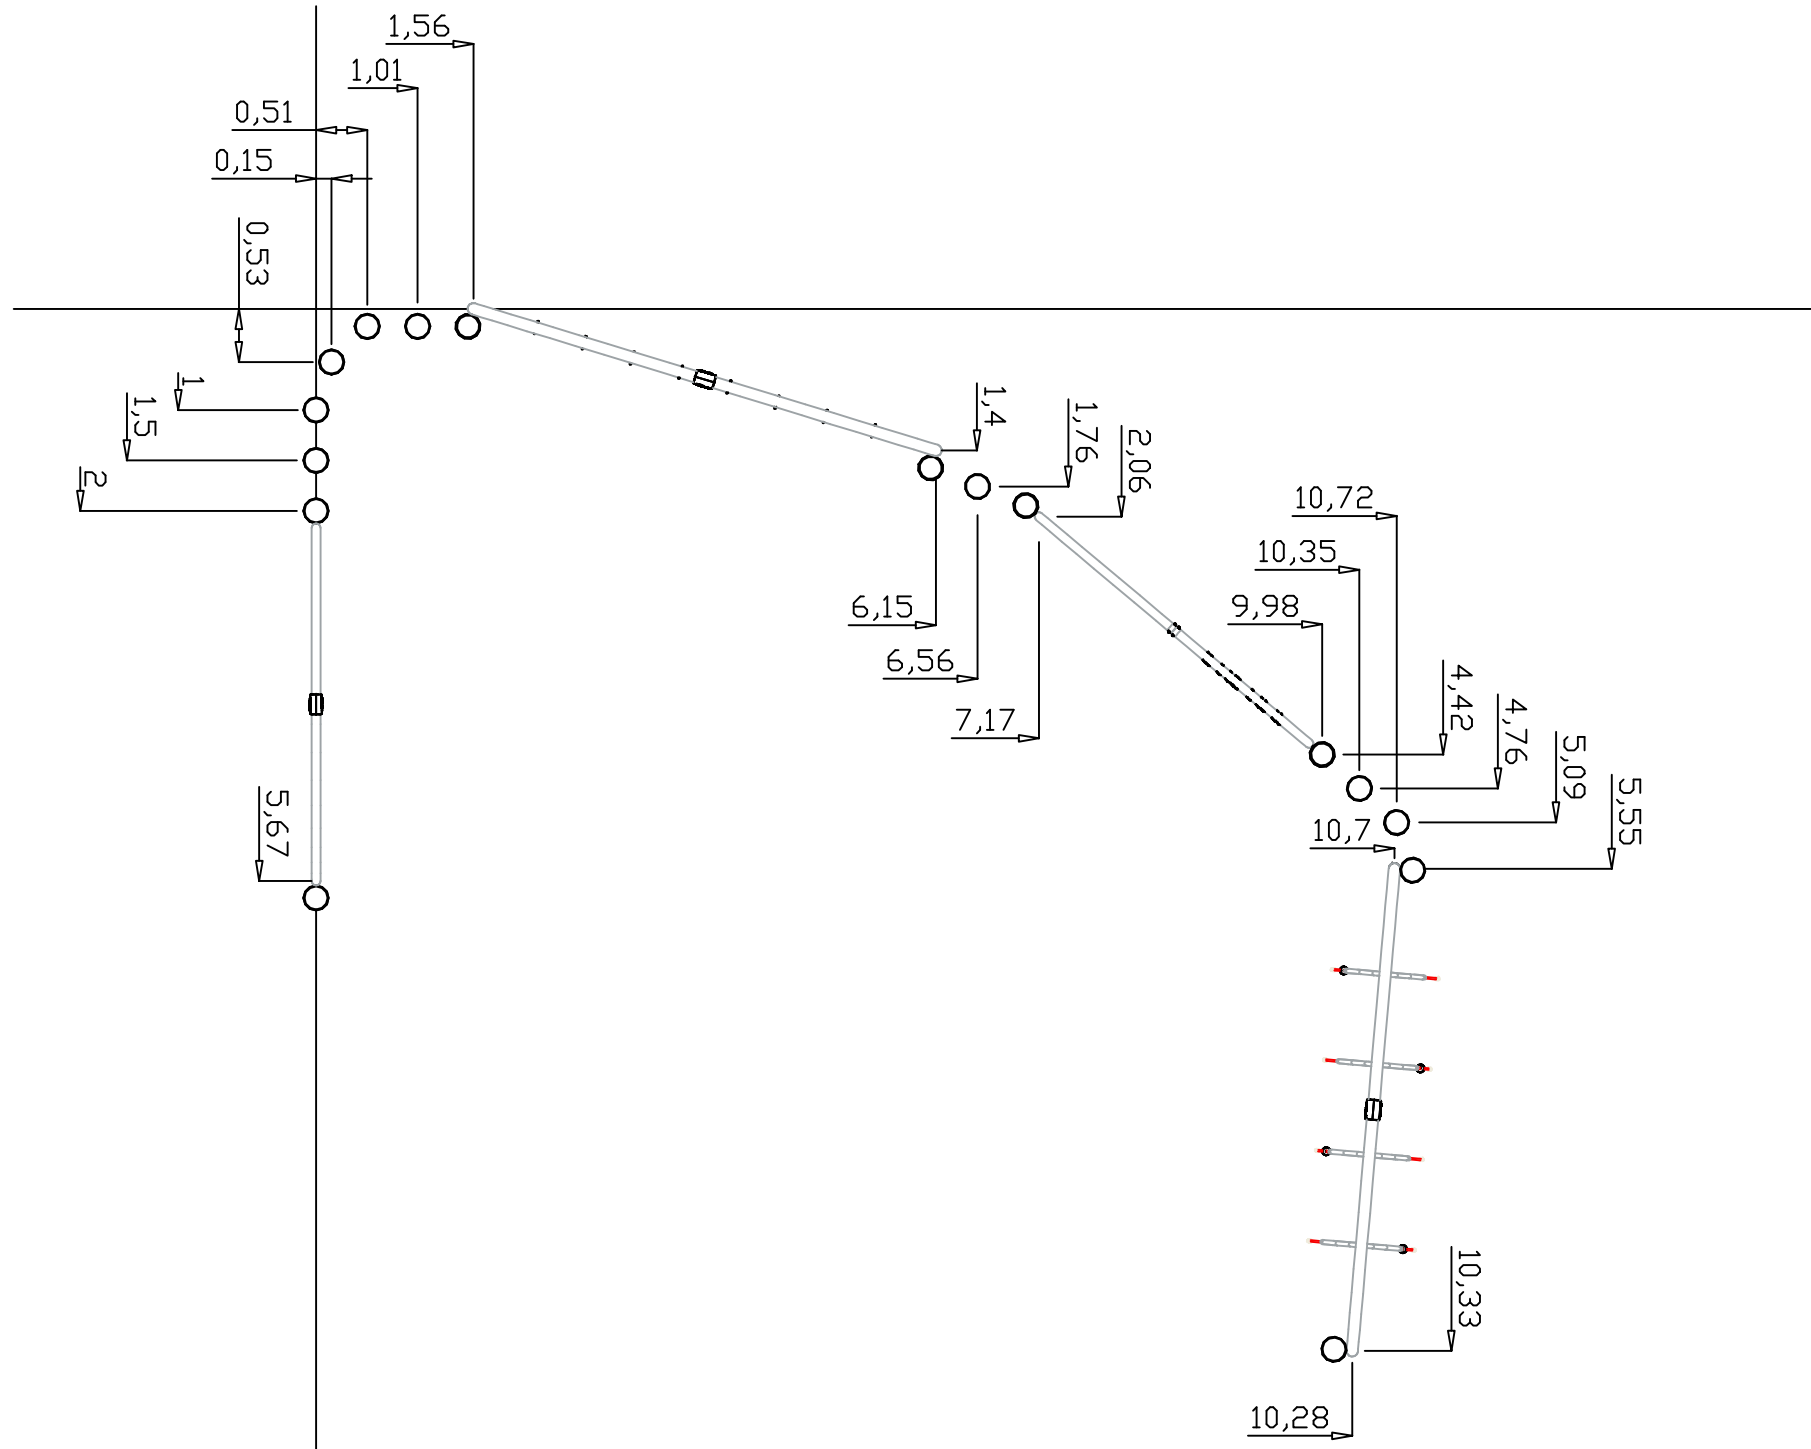

40h

Varje vecka
Every week
Jede woche
Chaque semaine

Varje säsong
Every season
Jedes Jahr
Chaque saison

5-12

HAGS ANEBY, SWEDEN
+46(0)380-47300
www.hags.com

Matterhorn
MASW33214
1(3)

JHA OG 2014-01-21 0

HAGS ANEBY, SWEDEN
+46(0)380-47300
www.hags.com