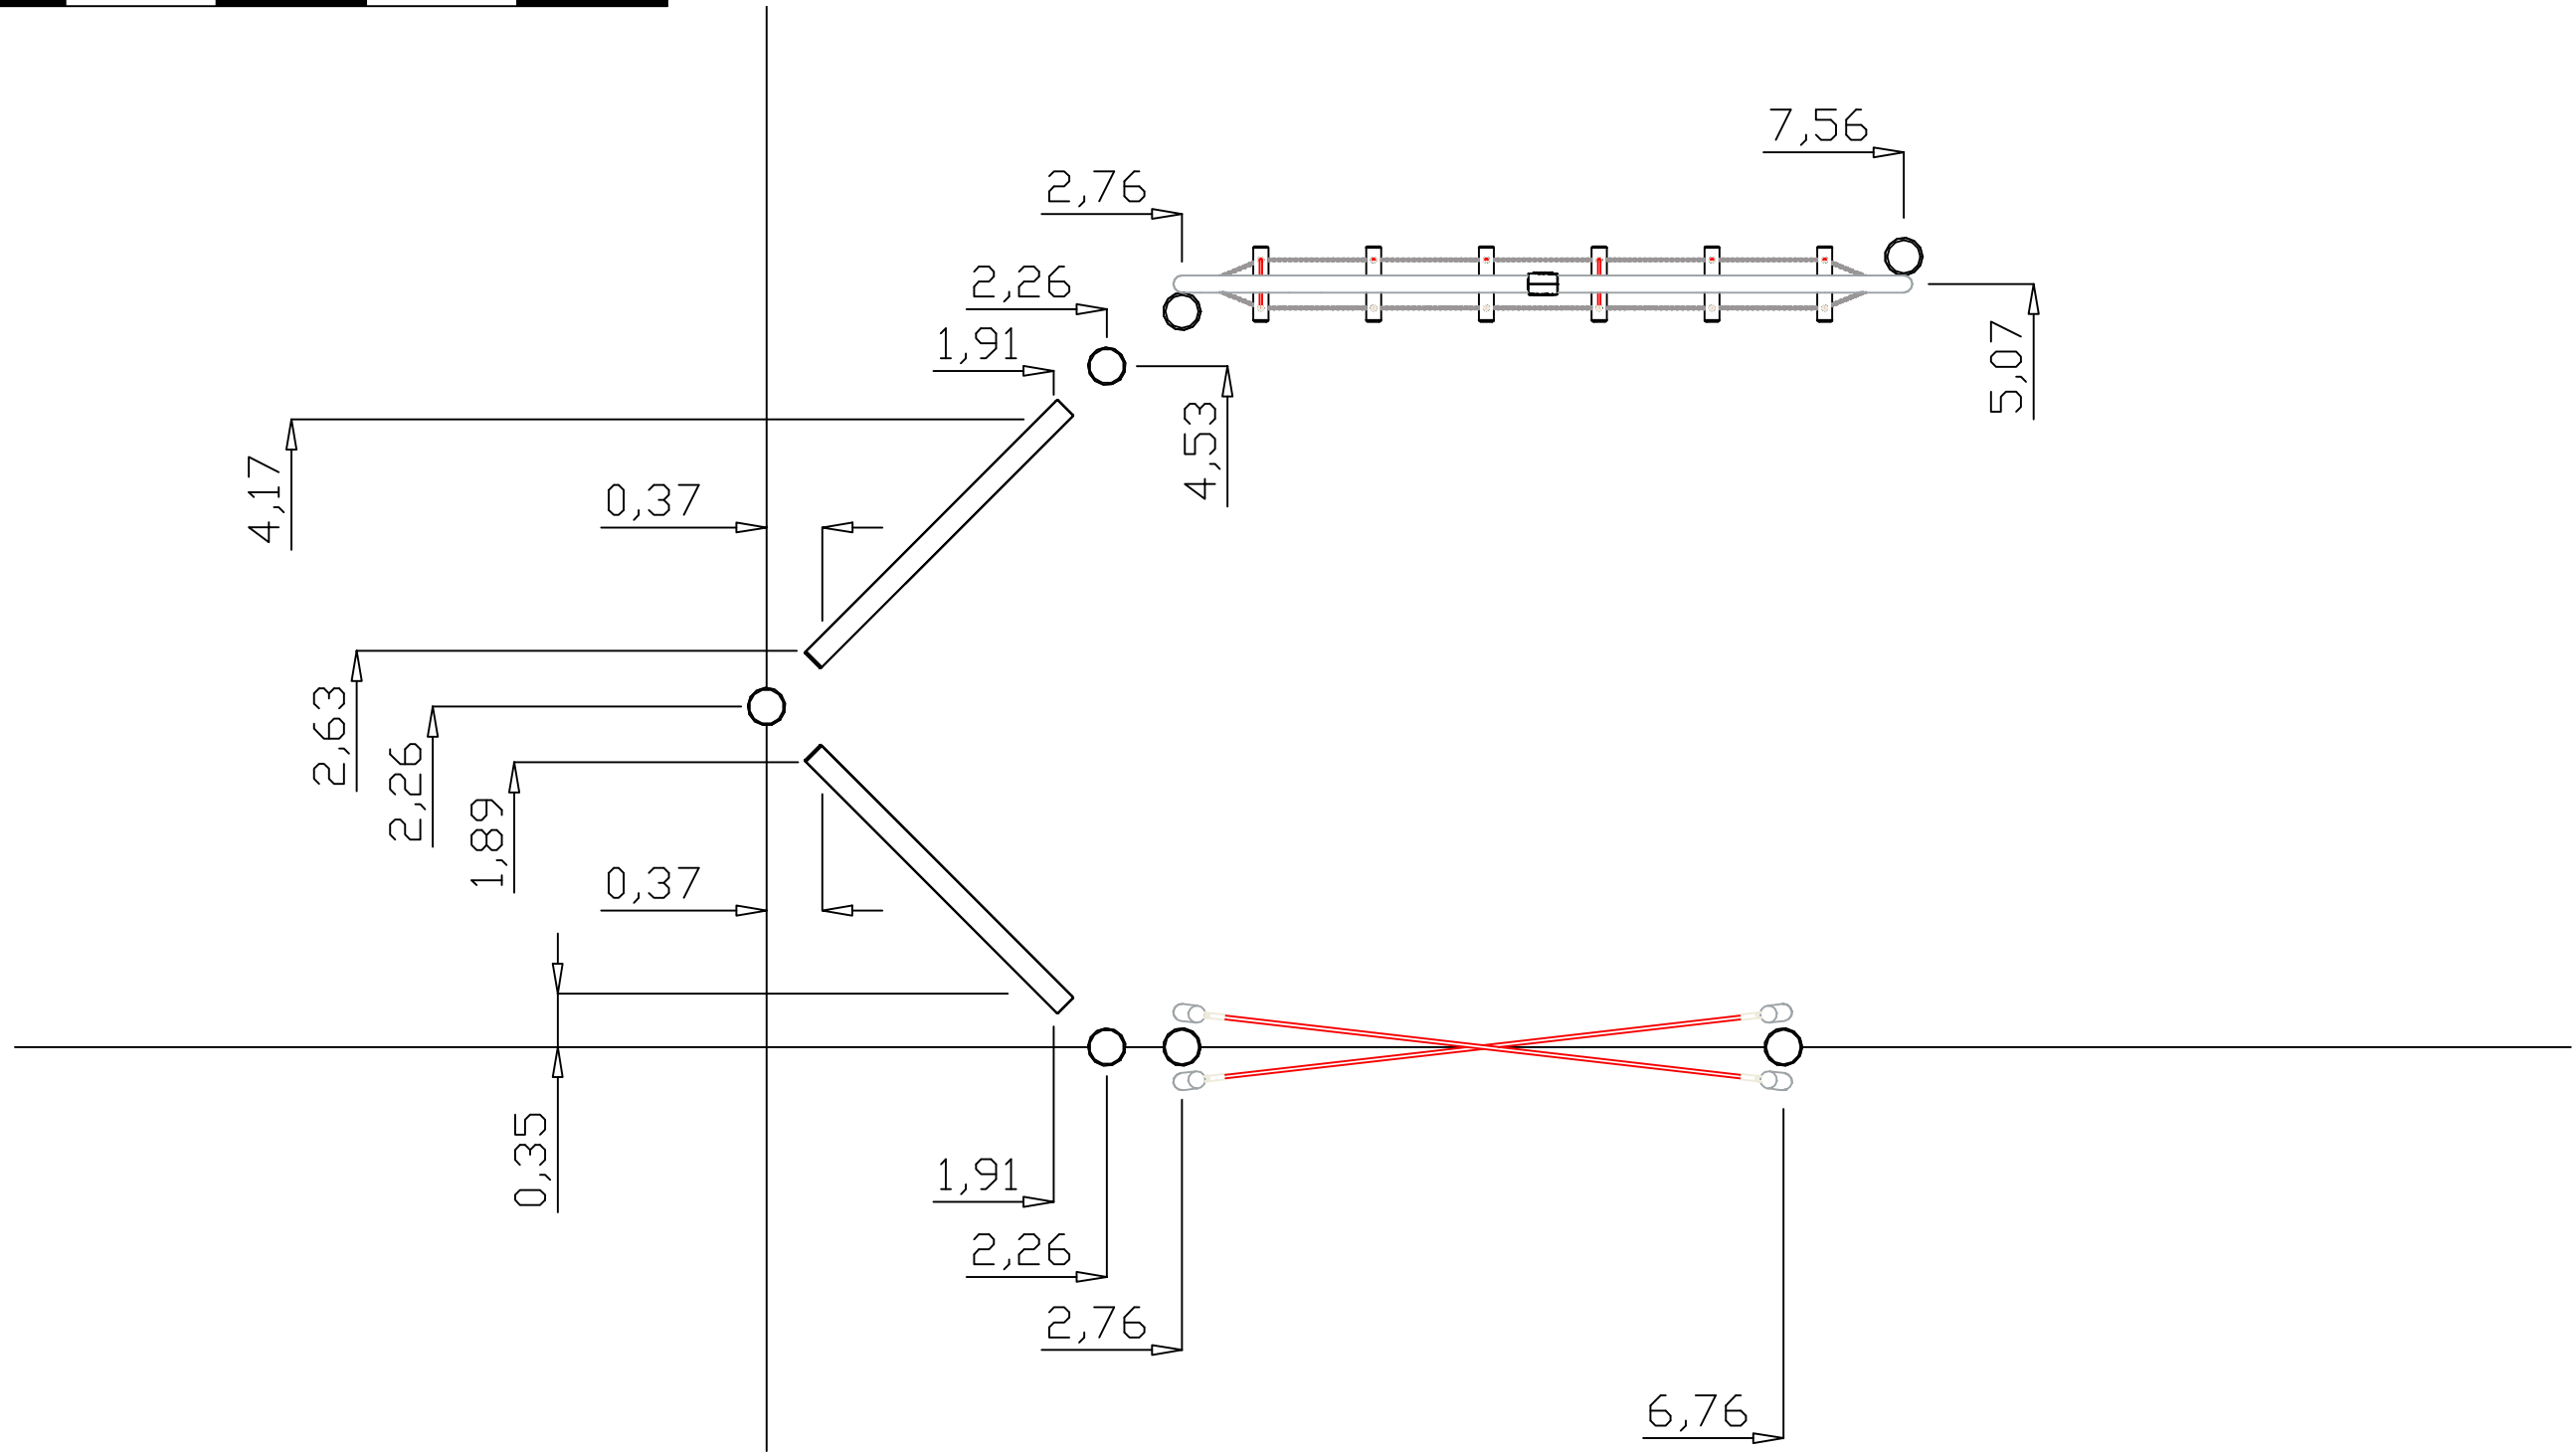

5-12

<0,6 m

≥EN 1176
 ≥CPSC

HAGS ANEBY, SWEDEN
 +46(0)380-47300
 www.hags.com

Massif Central
 MASW33213
 2(3)

JHA OG 2014-01-21 0

1:50

1,0m