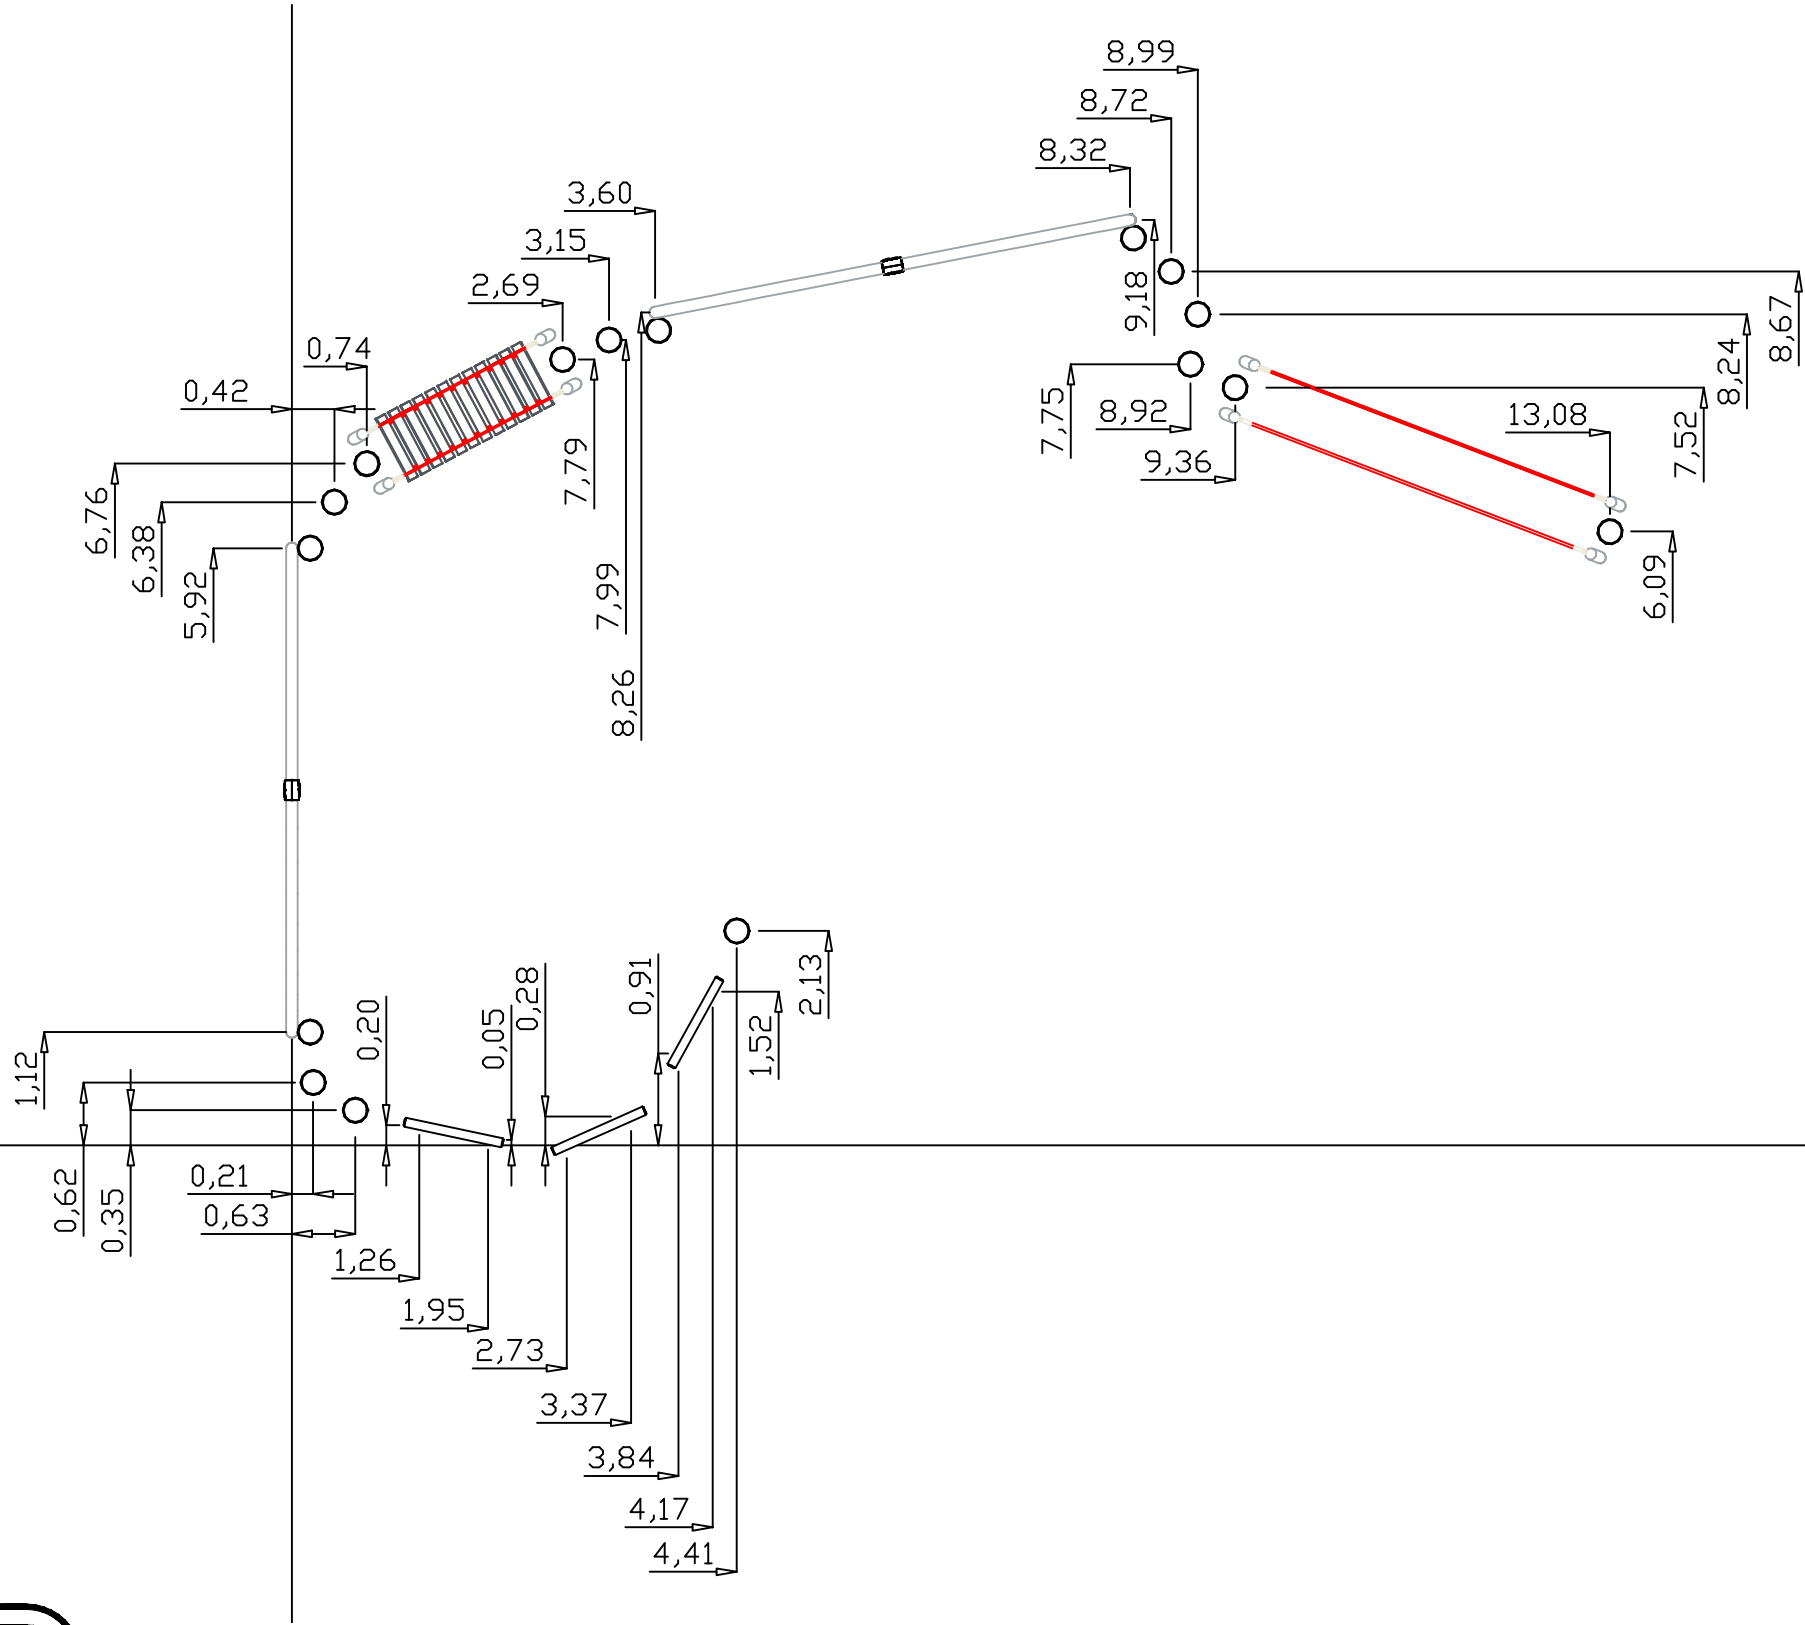

5-12

<0,6 m

≥EN 1176  
 ≥CPSC

**HAGS** ANEBY, SWEDEN  
+46(0)380-47300  
www.hags.com

Jura  
MASW33211  
2(3)

JHA OG 2014-01-21 0

**HAGS** ANEBY, SWEDEN  
+46(0)380-47300  
www.hags.com

Jura  
MASW33211  
3(3)