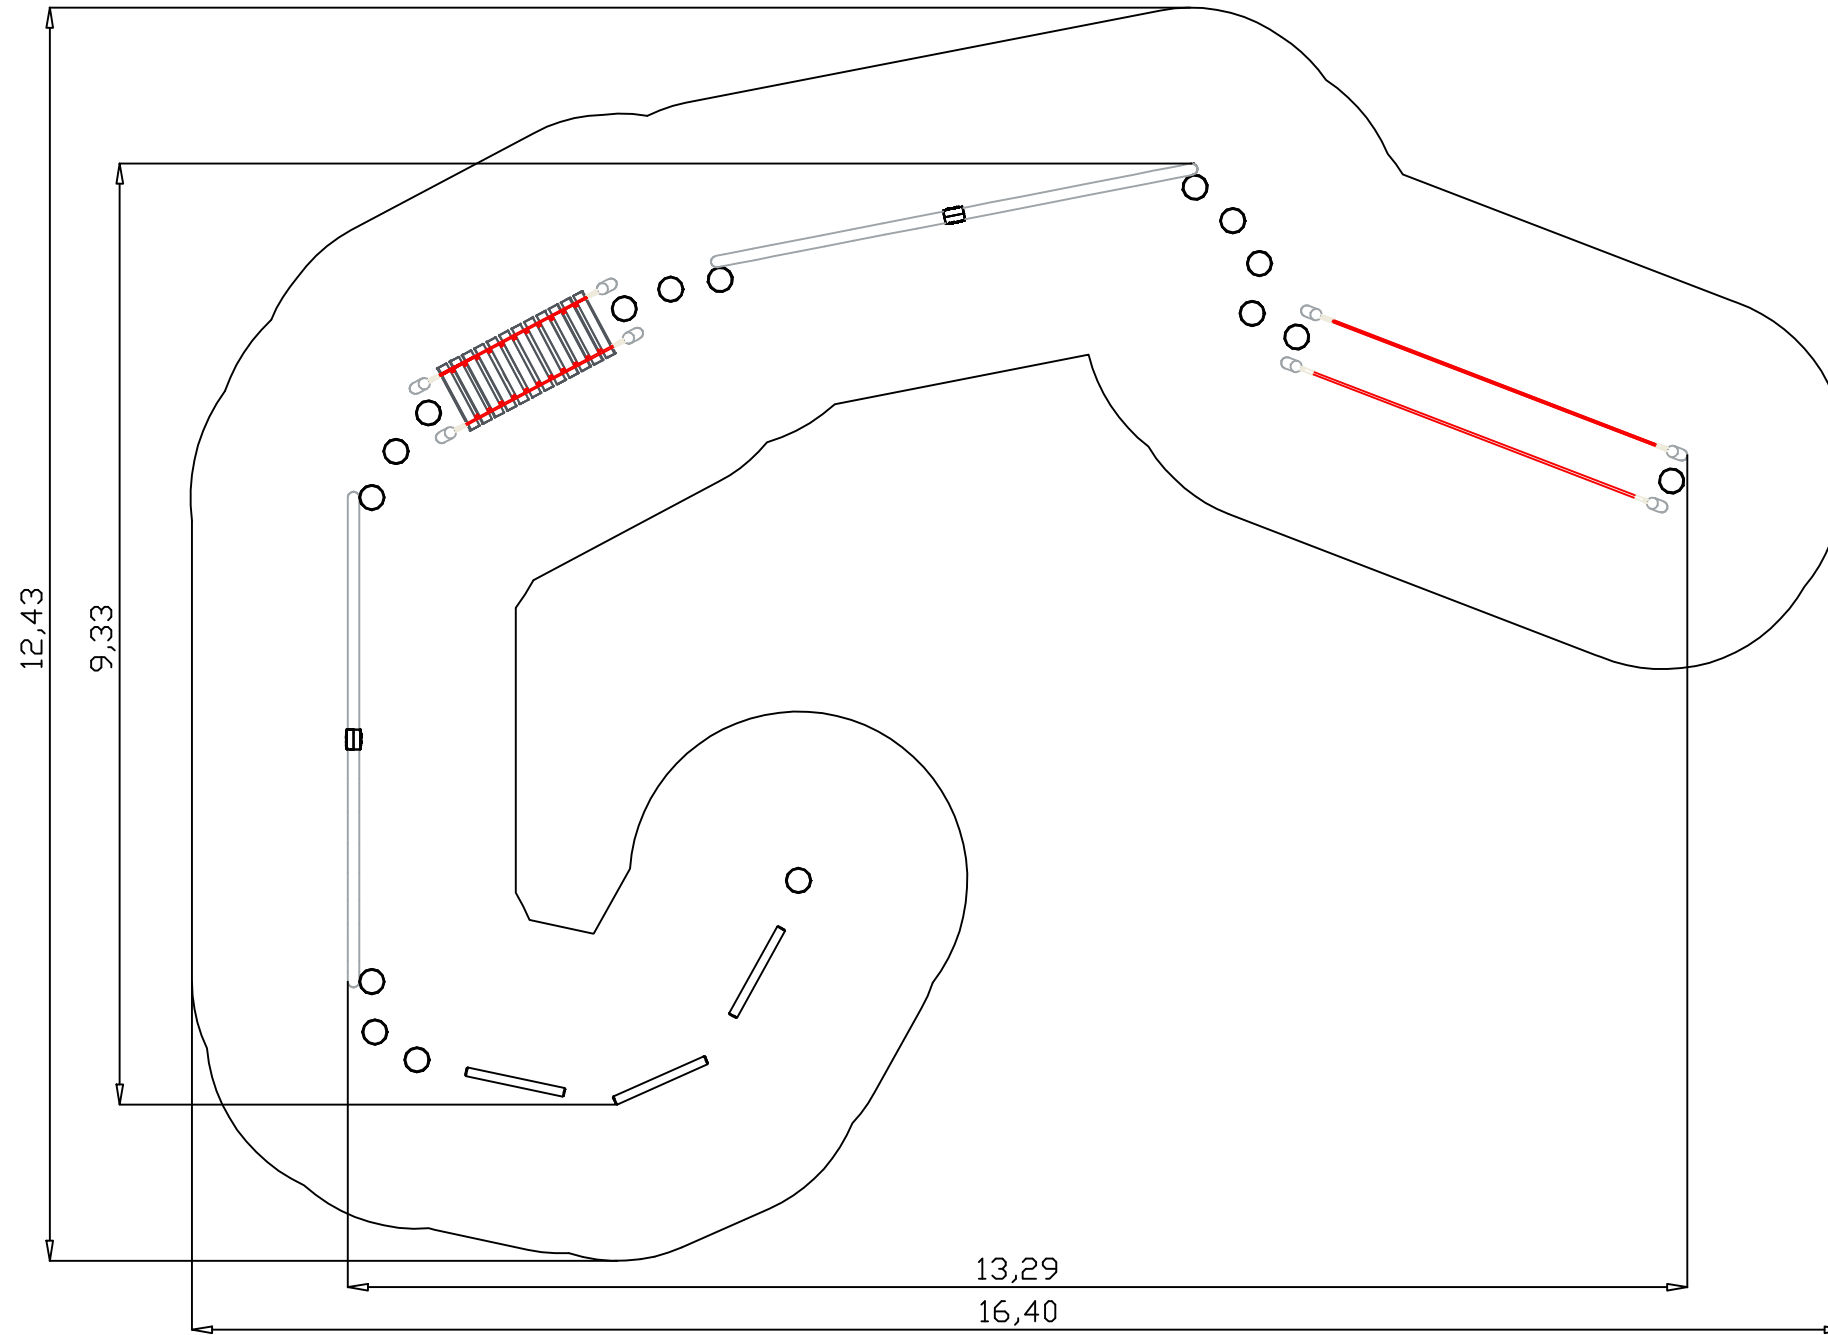

5-12

<0,6 m

≥EN 1176  
 ≥CPSC

**HAGS** ANEBY, SWEDEN  
+46(0)380-47300  
www.hags.com

Jura  
MASW33211  
2(3)

JHA OG 2014-01-21 0

**HAGS** ANEBY, SWEDEN  
+46(0)380-47300  
www.hags.com

Jura  
MASW33211  
3(3)