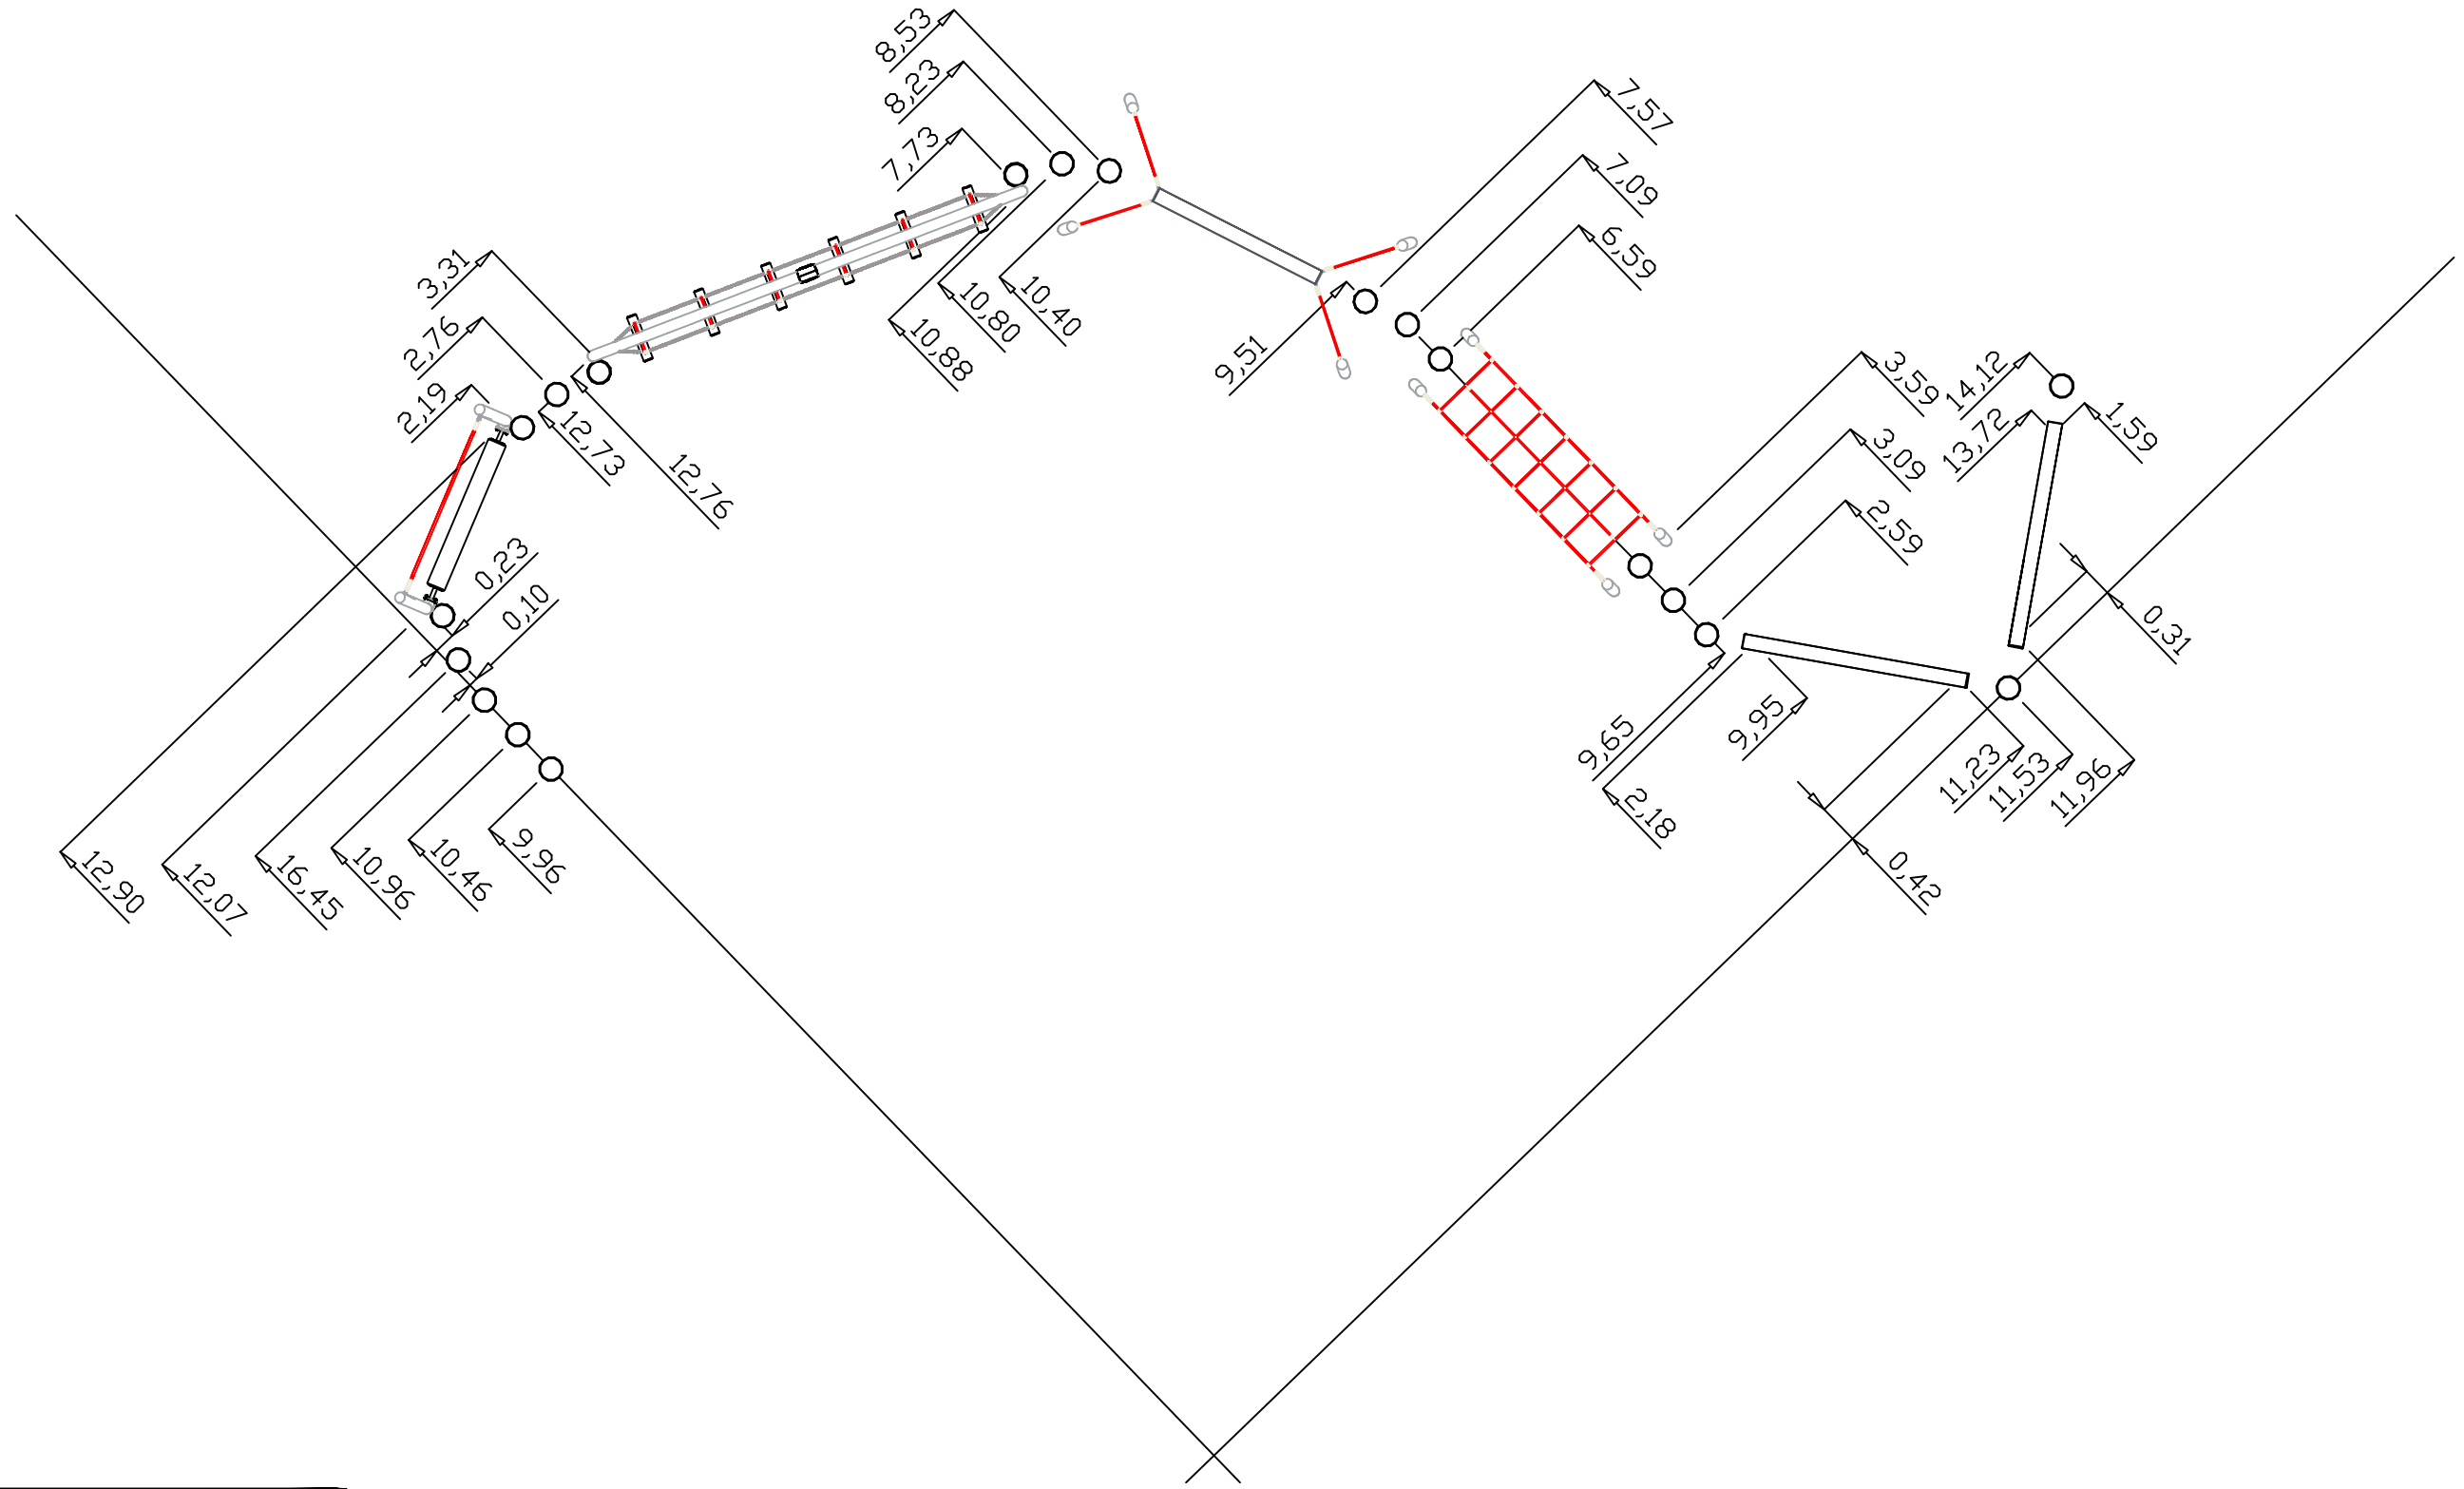

5-12

1,08 m

≥EN 1176  
 ≥CPSC

**HAGS** ANEBY, SWEDEN  
+46(0)380-47300  
www.hags.com

Fuji  
MASW33209  
2(3)

JHA OG 2014-01-28 1

**HAGS** ANEBY, SWEDEN  
+46(0)380-47300  
www.hags.com

Fuji  
MASW33209  
3(3)