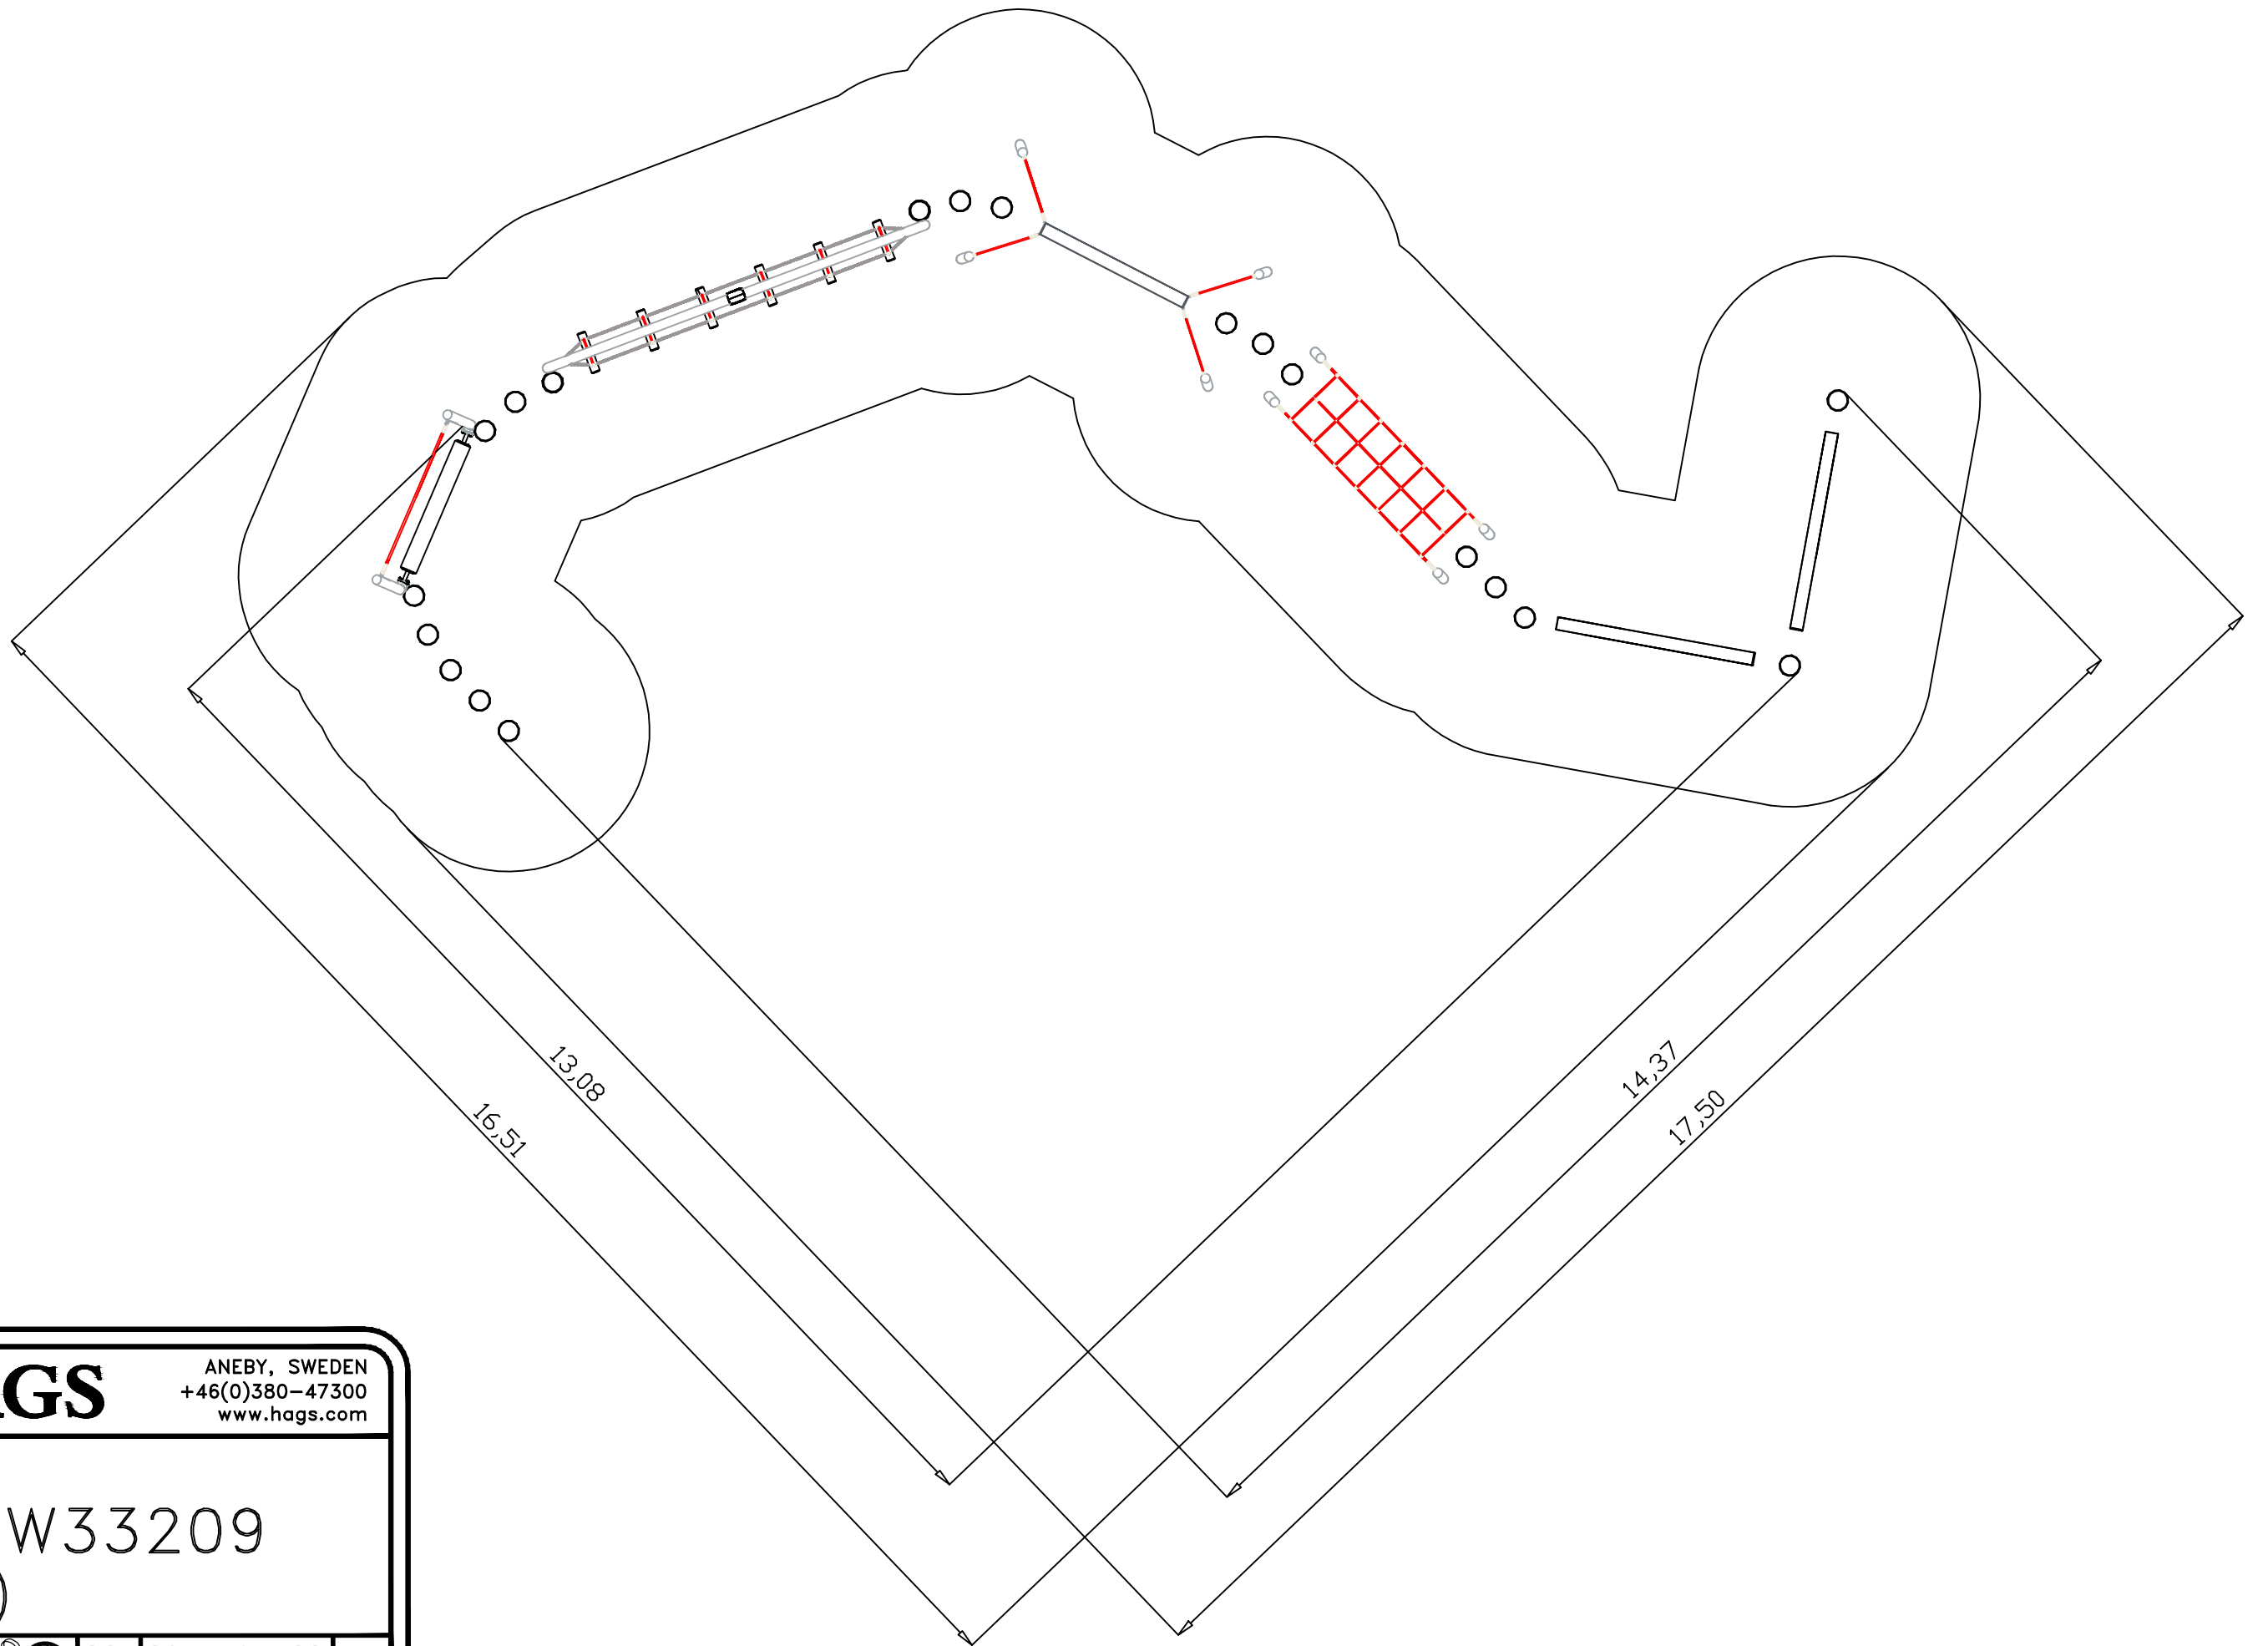

5-12

1,08 m

≥EN 1176  
 ≥CPSC

**HAGS** ANEBY, SWEDEN  
+46(0)380-47300  
www.hags.com

Fuji  
MASW33209  
2(3)

JHA OG 2014-01-28 1

**HAGS** ANEBY, SWEDEN  
+46(0)380-47300  
www.hags.com

Fuji  
MASW33209  
3(3)