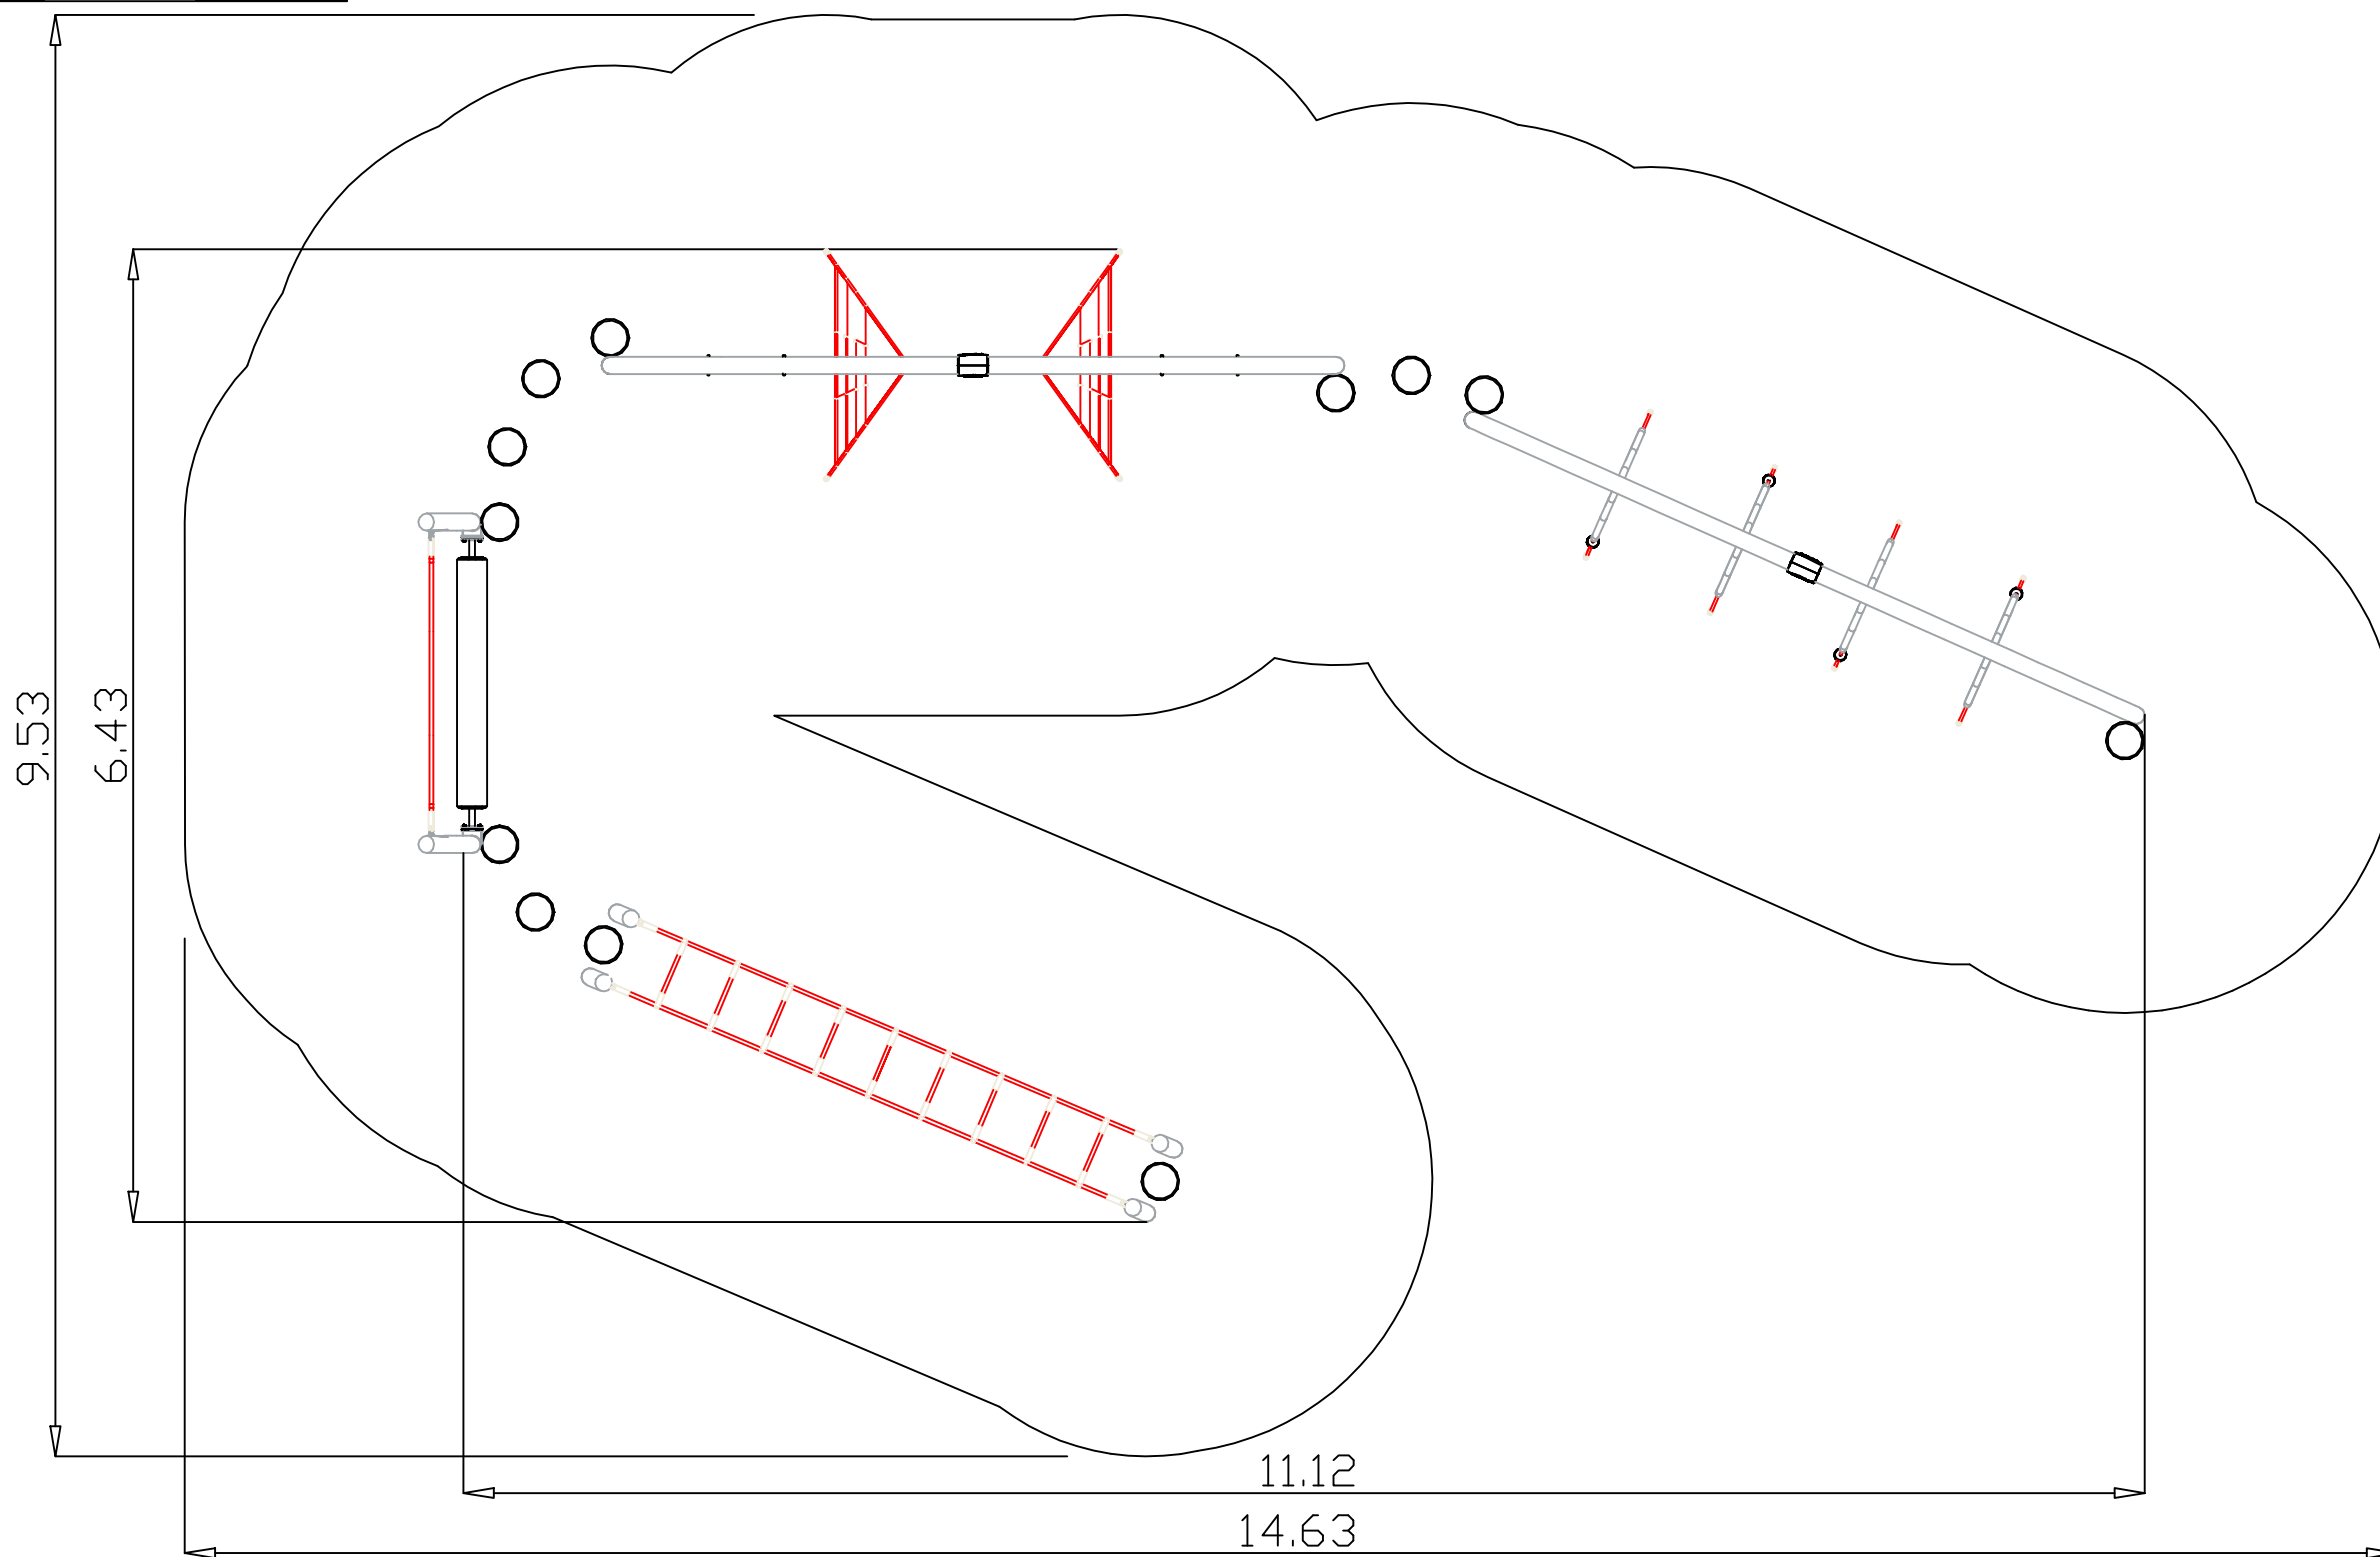

Everest
 MASW33208
 2(3)

JHA OG 2014-01-21 0

1:50

1,0m

5,0m

HAGS ANEBY, SWEDEN
+46(0)380-47300
www.hags.com

Everest
MASW33208
3(3)

JHA OG 2014-01-21 0