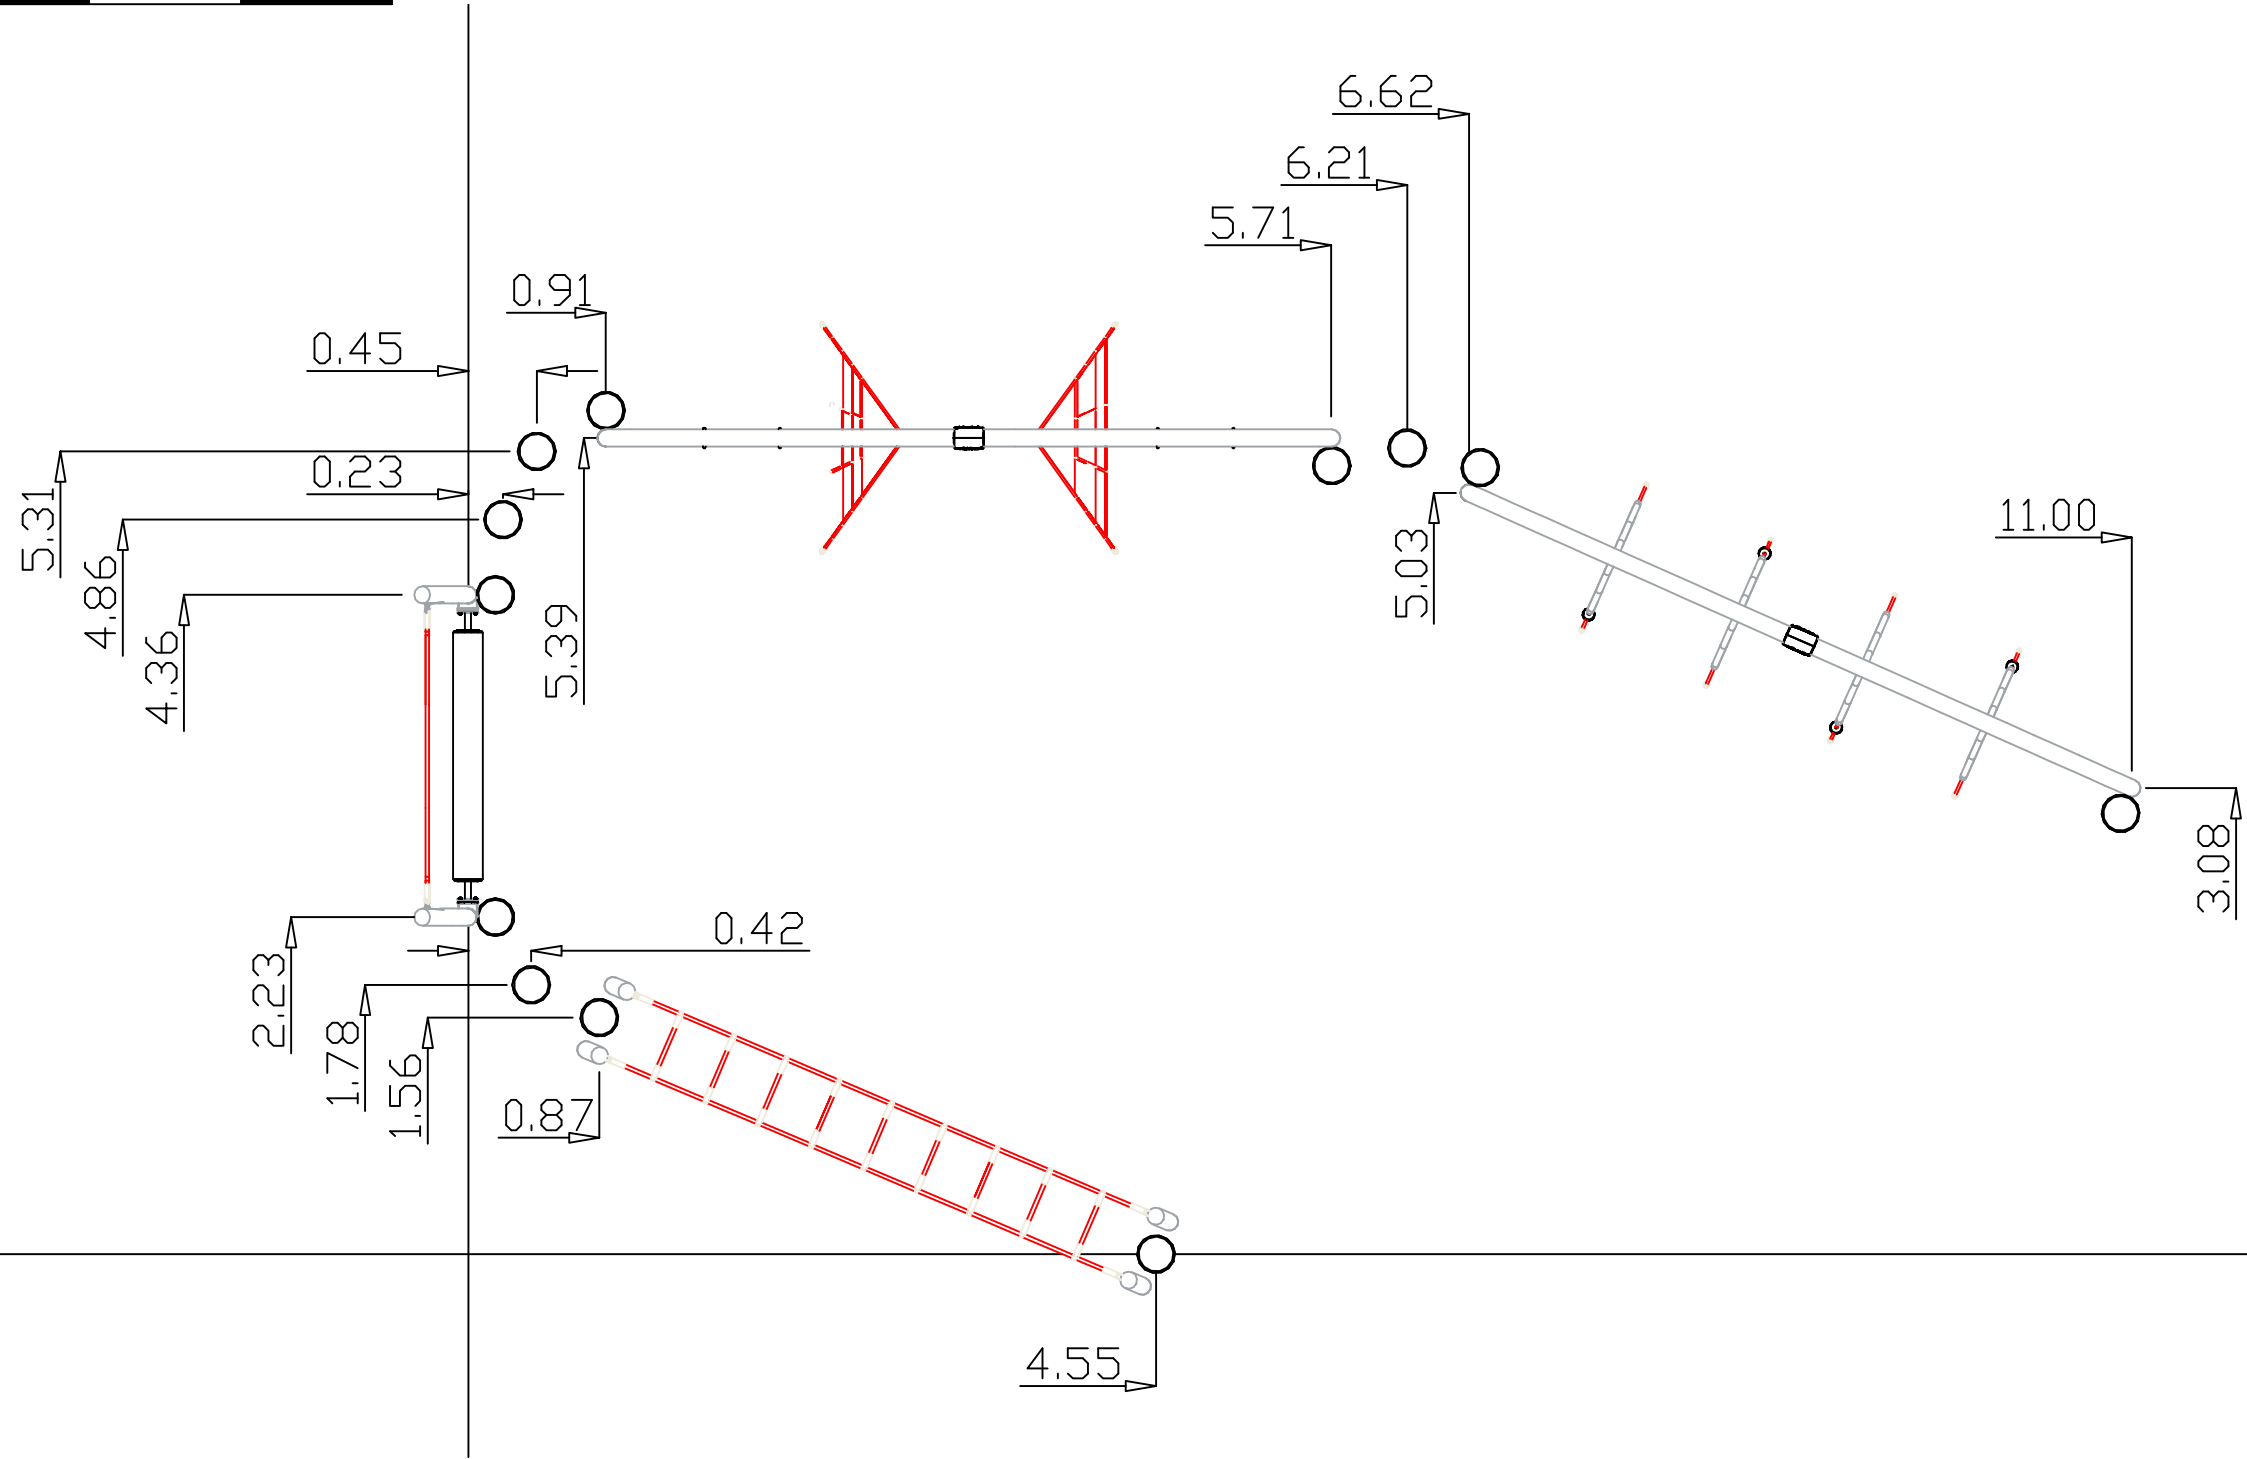

HAGS ANEBY, SWEDEN
+46(0)380-47300
www.hags.com

Everest
MASW33208
2(3)

JHA OG 2014-01-21 0