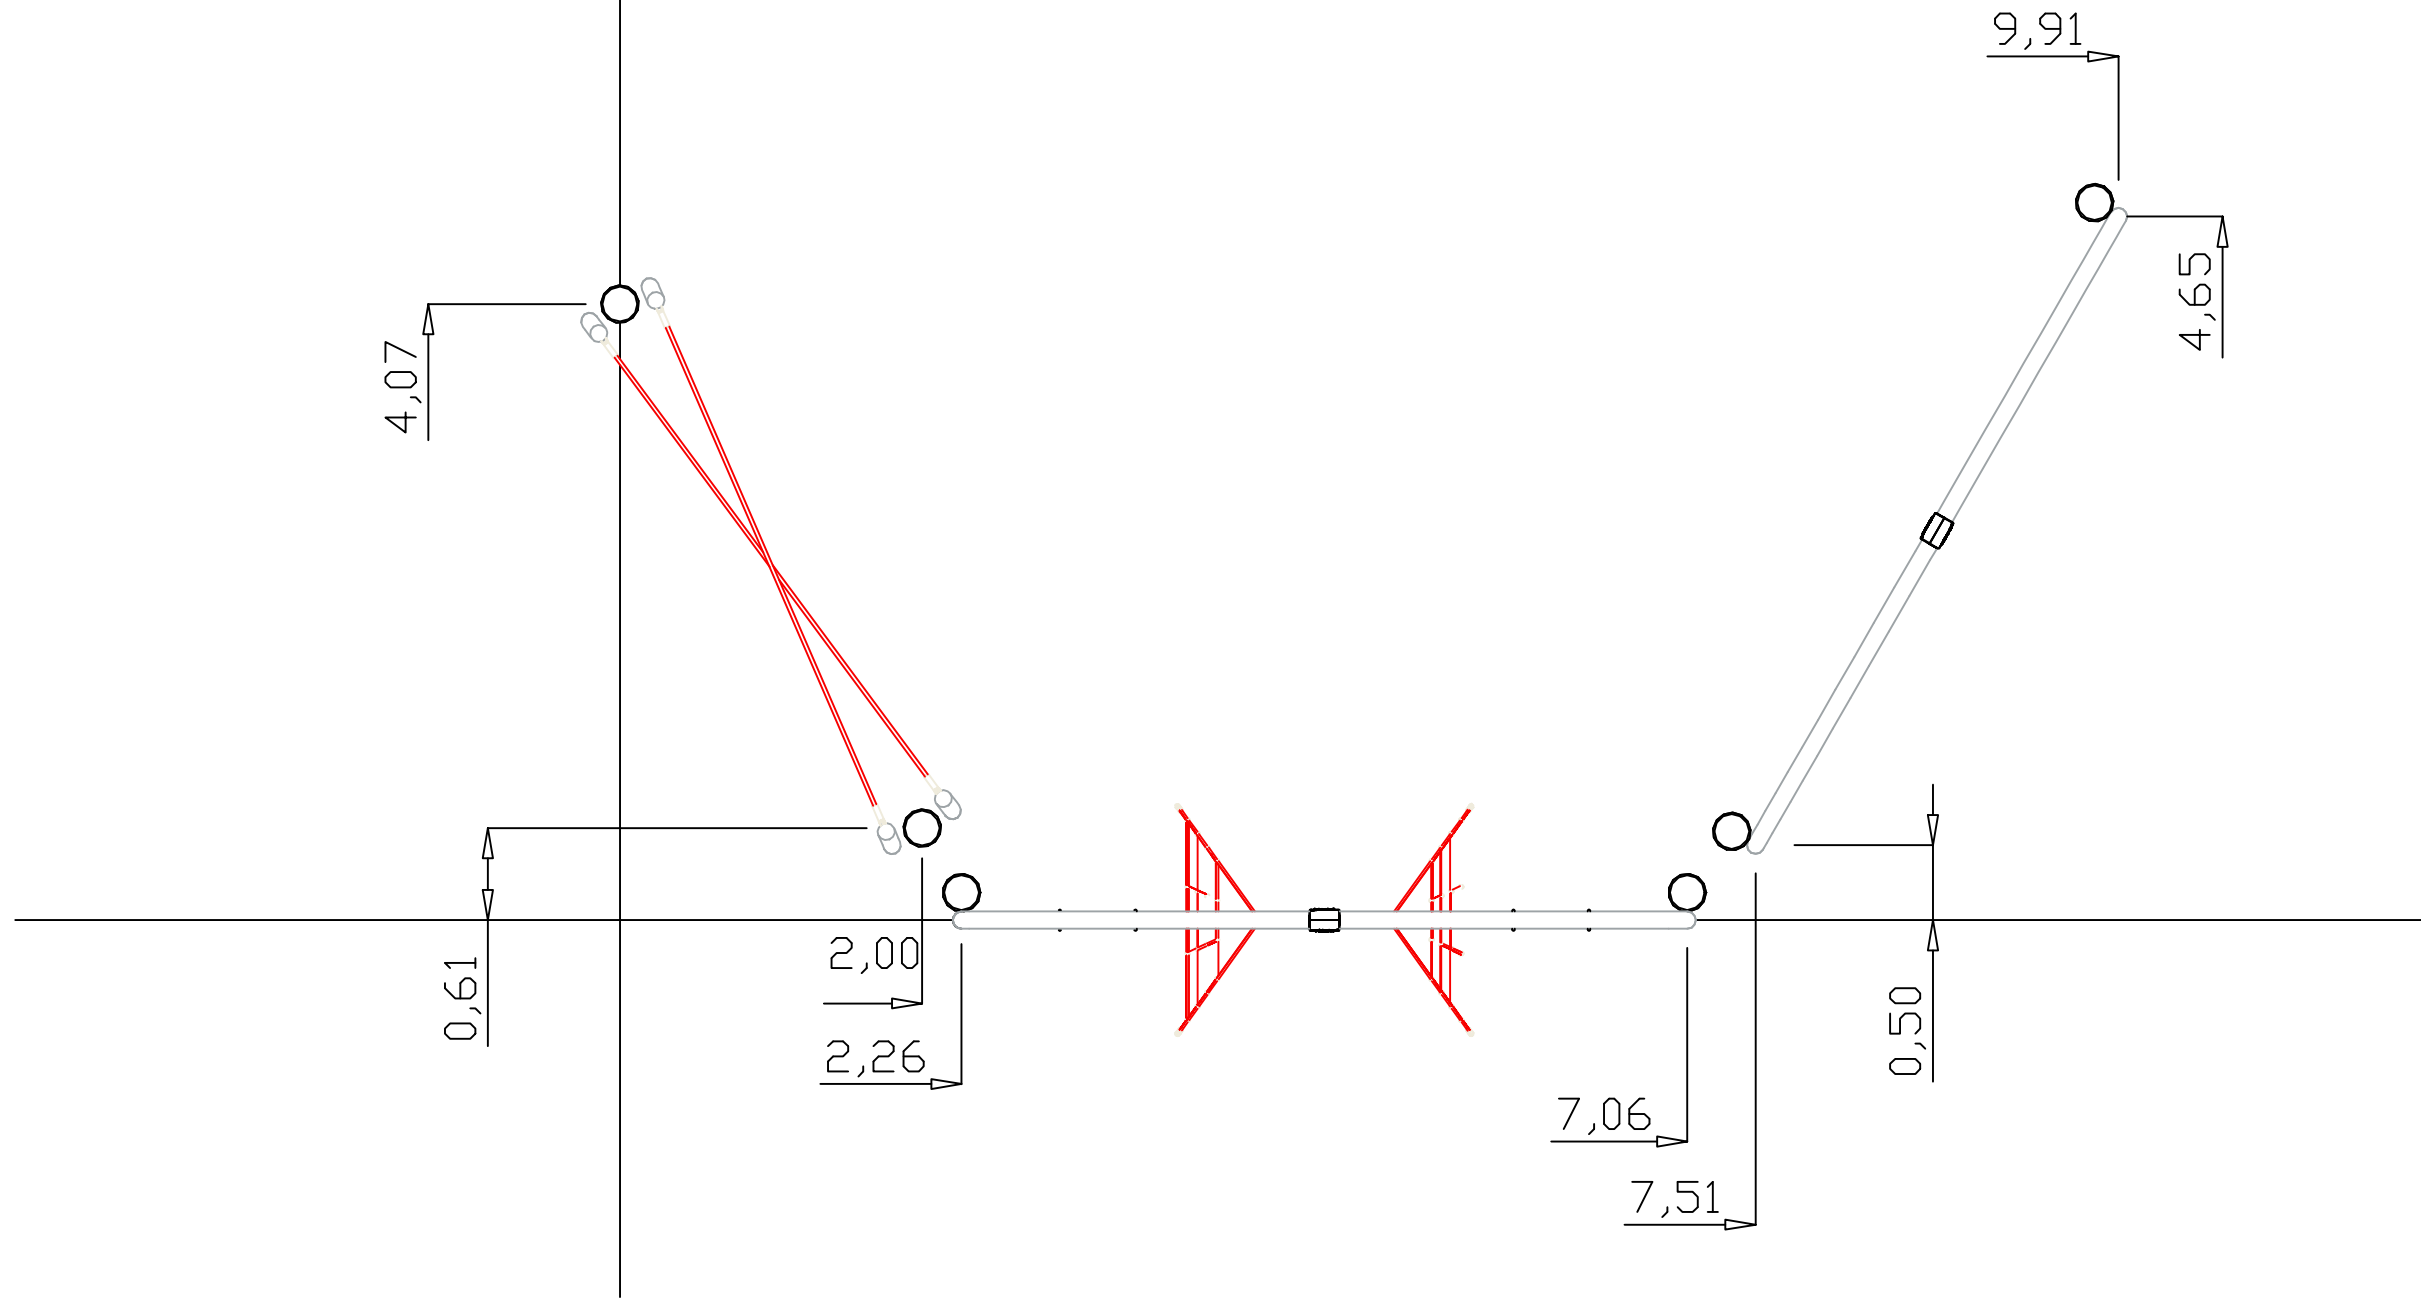

5-12

1,8 m

≥EN 1176
 ≥CPSC

HAGS ANEBY, SWEDEN
 +46(0)380-47300
 www.hags.com

Carpathian
 MASW33206
 2(3)

JHA OG 2014-01-21 0

1:50

HAGS ANEBY, SWEDEN
+46(0)380-47300
www.hags.com