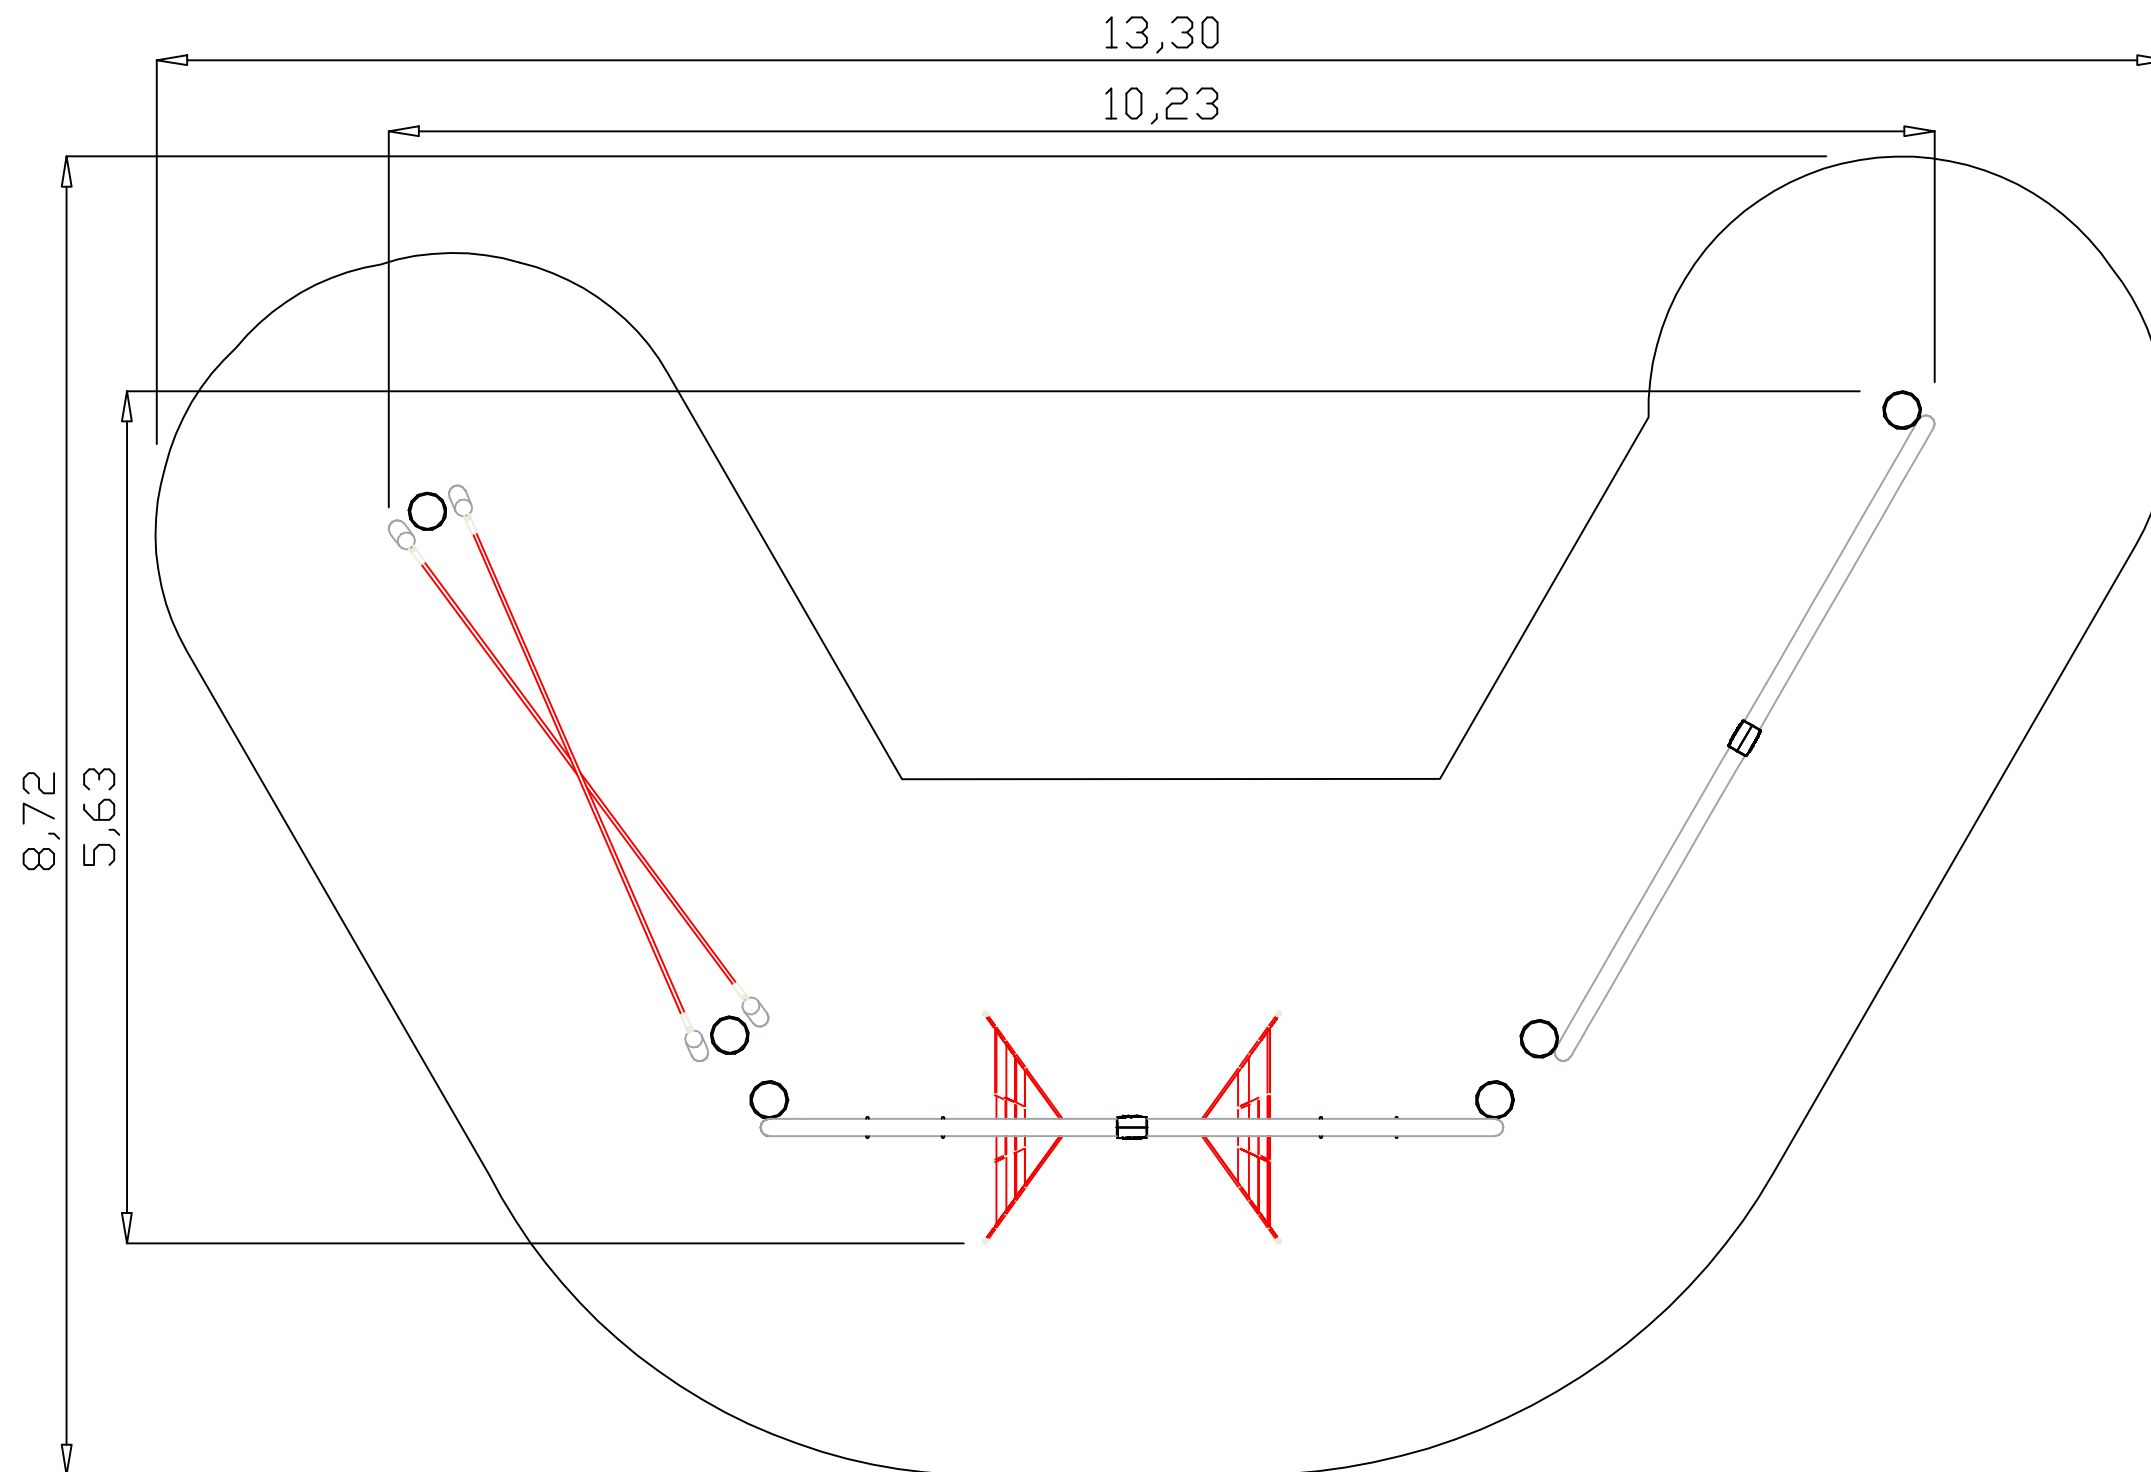

5-12

1,8 m

≥EN 1176
 ≥CPSC

HAGS ANEBY, SWEDEN
 +46(0)380-47300
 www.hags.com

Carpathian
 MASW33206
 2(3)

JHA OG 2014-01-21 0

1:50

HAGS ANEBY, SWEDEN
+46(0)380-47300
www.hags.com